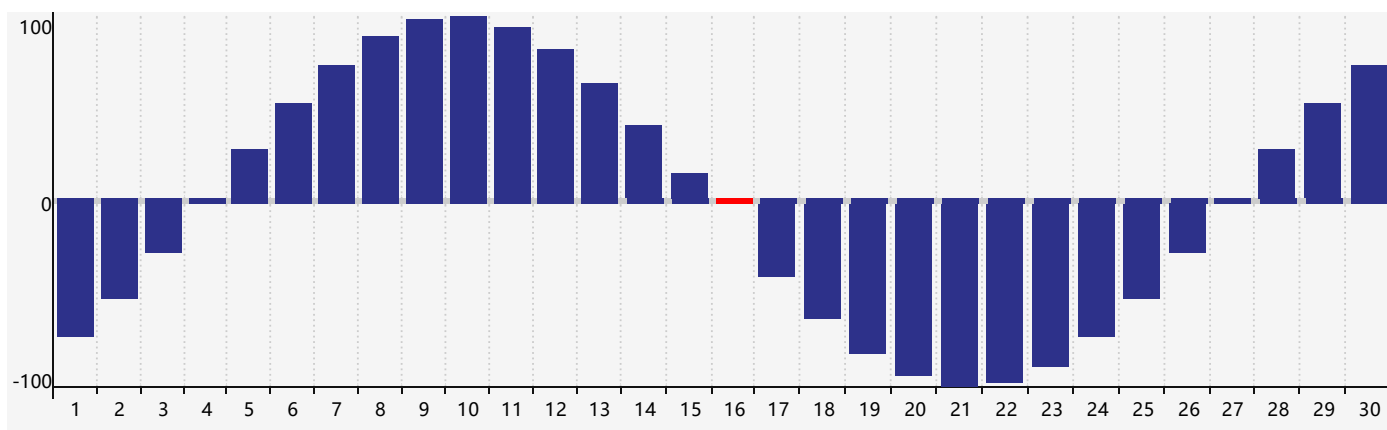

智力節律曲线图 - 2024年4月

情感節律曲线图 - 2024年4月

身體節律曲线图 - 2024年4月

公曆2024年四月 農曆甲辰年 [龍年]

星期日	星期一	星期二	星期三	星期四	星期五	星期六
廿二 31	廿三 1	廿四 2	廿五 3	清明 廿六 4	廿七 5	廿八 6
廿九 7	三十 8	三月 初一 9	初二 10	初三 11 情感臨界日	初四 12	初五 13 智力臨界日
初六 14	初七 15	初八 16 身體臨界日	初九 17	初十 18	穀雨 十一 19	十二 20
十三 21	十四 22	十五 23	十六 24	十七 25	十八 26	十九 27
二十 28	廿一 29	廿二 30	廿三 1	廿四 2	廿五 3	廿六 4