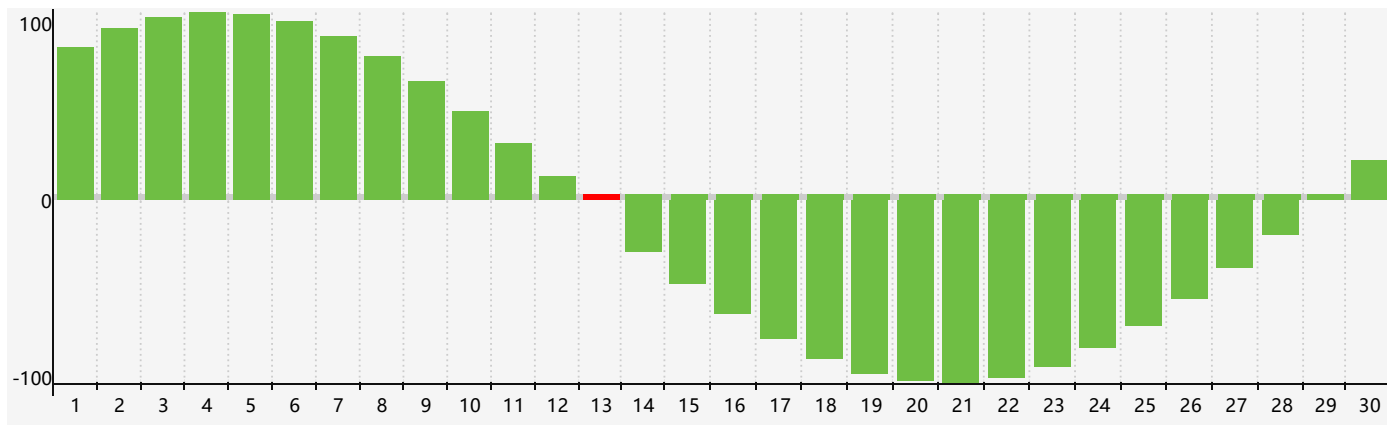

智力節律曲线图 - 2024年4月

情感節律曲线图 - 2024年4月

身體節律曲线图 - 2024年4月

公曆2024年四月 農曆甲辰年 [龍年]

星期日	星期一	星期二	星期三	星期四	星期五	星期六
廿二 31	廿三 1	廿四 2	廿五 3	清明 廿六 4	廿七 5	廿八 6
廿九 7	三十 8	三月 初一 9	初二 10	初三 11 情感臨界日	初四 12	初五 13 智力臨界日
初六 14	初七 15	初八 16 身體臨界日	初九 17	初十 18	穀雨 十一 19	十二 20
十三 21	十四 22	十五 23	十六 24	十七 25	十八 26	十九 27
二十 28	廿一 29	廿二 30	廿三 1	廿四 2	廿五 3	廿六 4