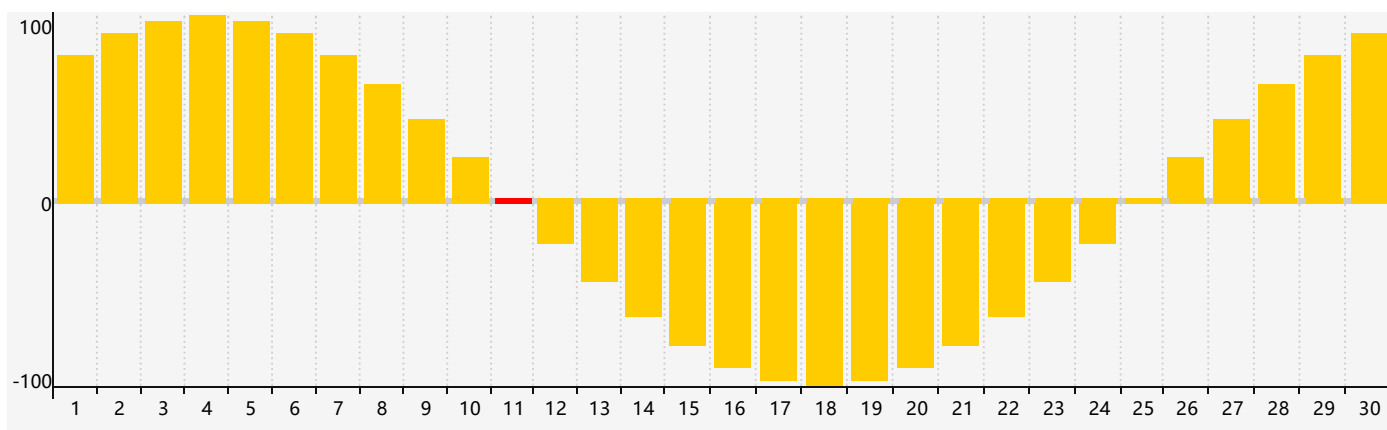

智力節律曲线图 - 2024年4月

情感節律曲线图 - 2024年4月

身體節律曲线图 - 2024年4月

公曆2024年四月 農曆甲辰年 [龍年]

星期日	星期一	星期二	星期三	星期四	星期五	星期六
廿二 31	廿三 1	廿四 2	廿五 3	清明 廿六 4	廿七 5	廿八 6
廿九 7	三十 8	三月 初一 9	初二 10	初三 11 情感臨界日	初四 12	初五 13 智力臨界日
初六 14	初七 15	初八 16 身體臨界日	初九 17	初十 18	穀雨 十一 19	十二 20
十三 21	十四 22	十五 23	十六 24	十七 25	十八 26	十九 27
二十 28	廿一 29	廿二 30	廿三 1	廿四 2	廿五 3	廿六 4