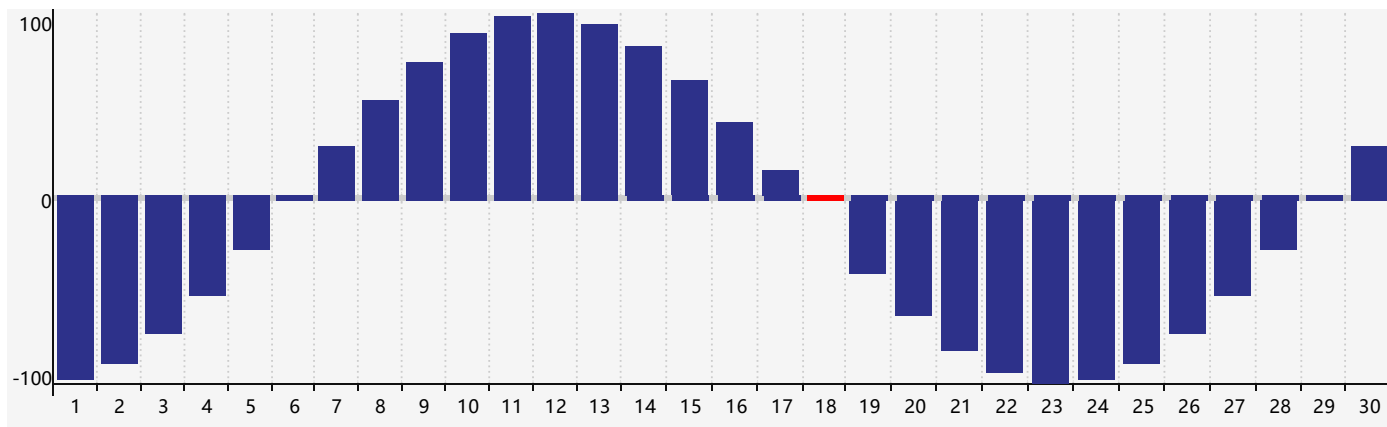

智力節律曲线图 - 2024年4月

情感節律曲线图 - 2024年4月

身體節律曲线图 - 2024年4月

公曆2024年四月 農曆甲辰年 [龍年]

星期日	星期一	星期二	星期三	星期四	星期五	星期六
廿二 31	廿三 1	廿四 2	廿五 3	清明 廿六 4	廿七 5	廿八 6
廿九 7	三十 8	三月 初一 9	初二 10	初三 11	初四 12	初五 13
初六 14	初七 15	初八 16	初九 17	初十 18 身體臨界日	穀雨 十一 19 智力臨界日	十二 20
十三 21	十四 22	十五 23	十六 24	十七 25	十八 26 情感臨界日	十九 27
二十 28	廿一 29	廿二 30	廿三 1	廿四 2	廿五 3	廿六 4