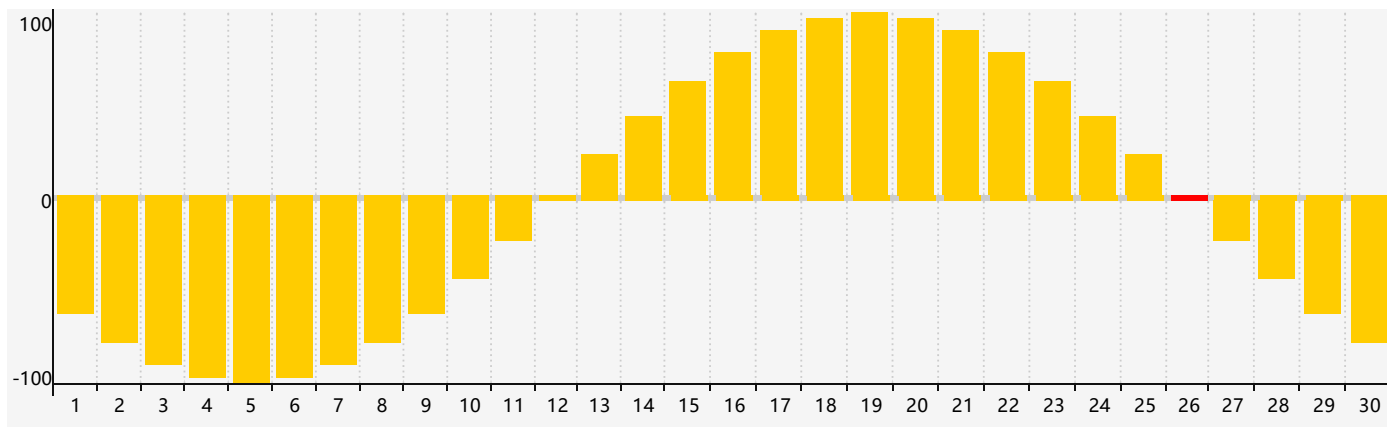

智力節律曲线图 - 2024年4月

情感節律曲线图 - 2024年4月

身體節律曲线图 - 2024年4月

公曆2024年四月 農曆甲辰年 [龍年]

星期日	星期一	星期二	星期三	星期四	星期五	星期六
廿二 31	廿三 1	廿四 2	廿五 3	清明 廿六 4	廿七 5	廿八 6
廿九 7	三十 8	三月 初一 9	初二 10	初三 11	初四 12	初五 13
初六 14	初七 15	初八 16	初九 17	初十 18 身體臨界日	穀雨 十一 19 智力臨界日	十二 20
十三 21	十四 22	十五 23	十六 24	十七 25	十八 26 情感臨界日	十九 27
二十 28	廿一 29	廿二 30	廿三 1	廿四 2	廿五 3	廿六 4