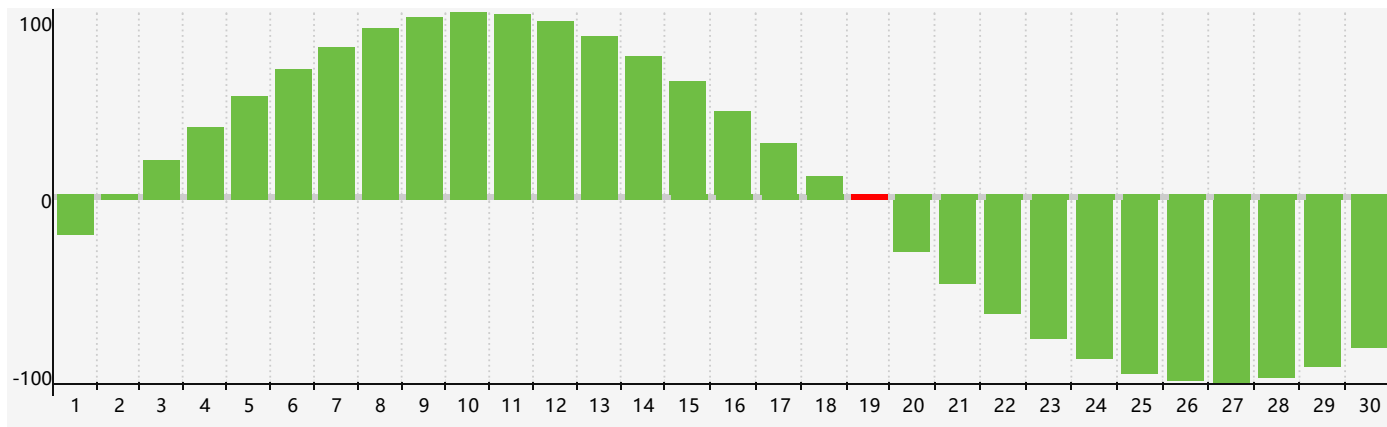

智力節律曲线图 - 2024年4月

情感節律曲线图 - 2024年4月

身體節律曲线图 - 2024年4月

公曆2024年四月 農曆甲辰年 [龍年]

星期日	星期一	星期二	星期三	星期四	星期五	星期六
廿二 31	廿三 1	廿四 2	廿五 3	清明 廿六 4	廿七 5	廿八 6
廿九 7	三十 8	三月 初一 9	初二 10	初三 11	初四 12	初五 13
初六 14	初七 15	初八 16	初九 17	初十 18 身體臨界日	穀雨 十一 19 智力臨界日	十二 20
十三 21	十四 22	十五 23	十六 24	十七 25	十八 26 情感臨界日	十九 27
二十 28	廿一 29	廿二 30	廿三 1	廿四 2	廿五 3	廿六 4