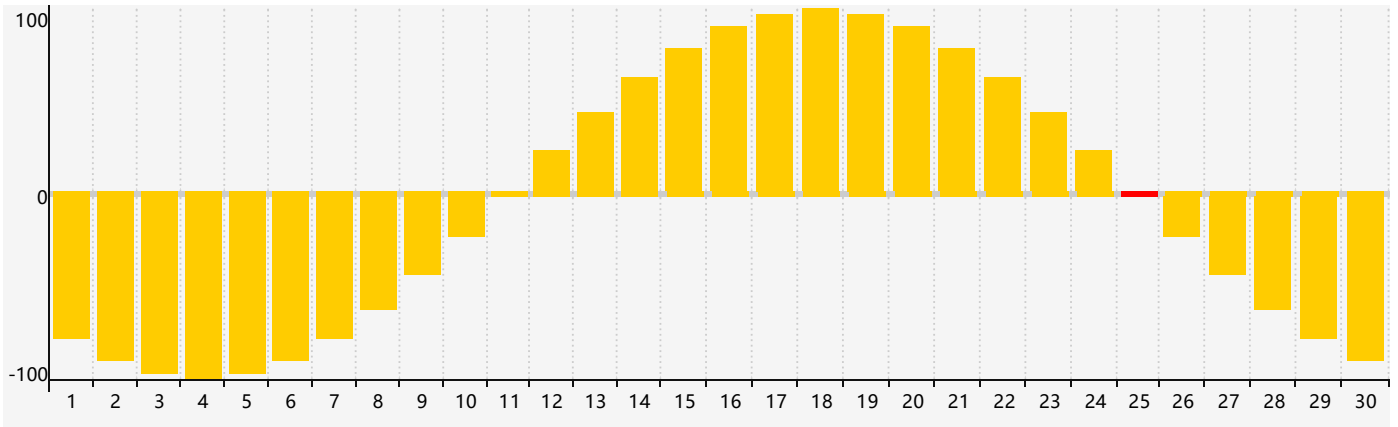

智力節律曲线图 - 2024年4月

情感節律曲线图 - 2024年4月

身體節律曲线图 - 2024年4月

公曆2024年四月 農曆甲辰年 [龍年]

星期日	星期一	星期二	星期三	星期四	星期五	星期六
廿二 31	廿三 1 智力臨界日	廿四 2 身體臨界日	廿五 3	清明 廿六 4	廿七 5	廿八 6
廿九 7	三十 8	三月 初一 9	初二 10	初三 11	初四 12	初五 13
初六 14	初七 15	初八 16	初九 17	初十 18	穀雨 十一 19	十二 20
十三 21	十四 22	十五 23	十六 24	十七 25 情感臨界日 身體臨界日	十八 26	十九 27
二十 28	廿一 29	廿二 30	廿三 1	廿四 2	廿五 3	廿六 4 智力臨界日