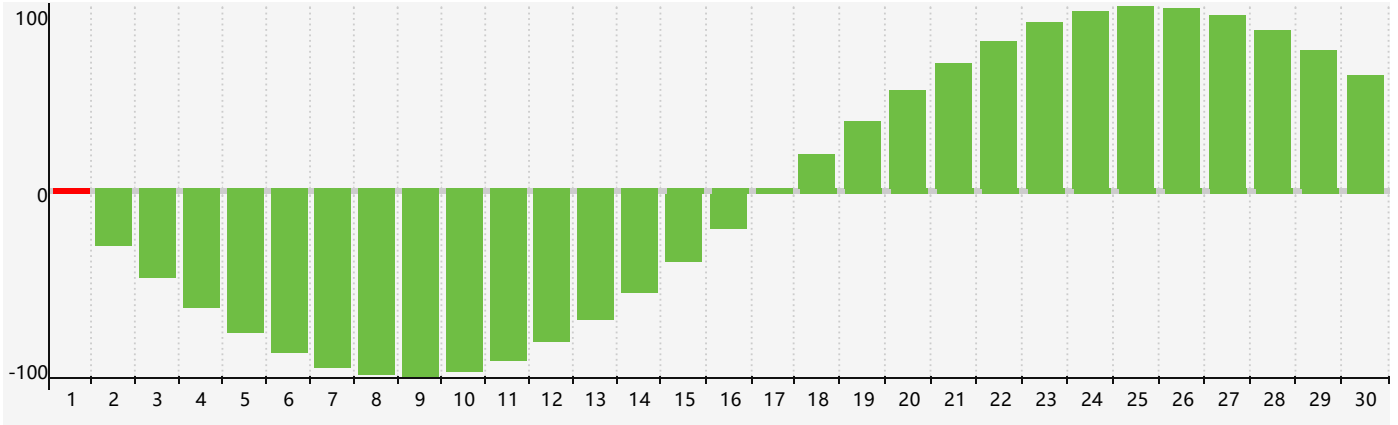

智力節律曲线图 - 2024年4月

情感節律曲线图 - 2024年4月

身體節律曲线图 - 2024年4月

公曆2024年四月 農曆甲辰年 [龍年]

星期日	星期一	星期二	星期三	星期四	星期五	星期六
廿二 31	廿三 1 智力臨界日	廿四 2 身體臨界日	廿五 3	清明 廿六 4	廿七 5	廿八 6
廿九 7	三十 8	三月 初一 9	初二 10	初三 11	初四 12	初五 13
初六 14	初七 15	初八 16	初九 17	初十 18	穀雨 十一 19	十二 20
十三 21	十四 22	十五 23	十六 24	十七 25 情感臨界日 身體臨界日	十八 26	十九 27
二十 28	廿一 29	廿二 30	廿三 1	廿四 2	廿五 3	廿六 4 智力臨界日