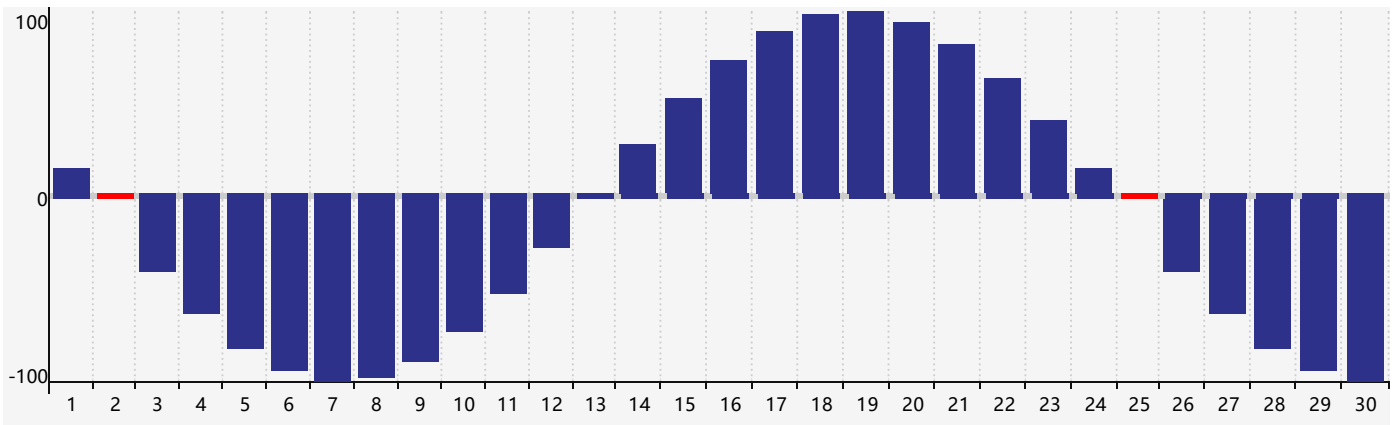

智力節律曲线图 - 2024年4月

情感節律曲线图 - 2024年4月

身體節律曲线图 - 2024年4月

公曆2024年四月 農曆甲辰年 [龍年]

星期日	星期一	星期二	星期三	星期四	星期五	星期六
廿二 31	廿三 1 智力臨界日	廿四 2 身體臨界日	廿五 3	清明 廿六 4	廿七 5	廿八 6
廿九 7	三十 8	三月 初一 9	初二 10	初三 11	初四 12	初五 13
初六 14	初七 15	初八 16	初九 17	初十 18	穀雨 十一 19	十二 20
十三 21	十四 22	十五 23	十六 24	十七 25 情感臨界日 身體臨界日	十八 26	十九 27
二十 28	廿一 29	廿二 30	廿三 1	廿四 2	廿五 3	廿六 4 智力臨界日