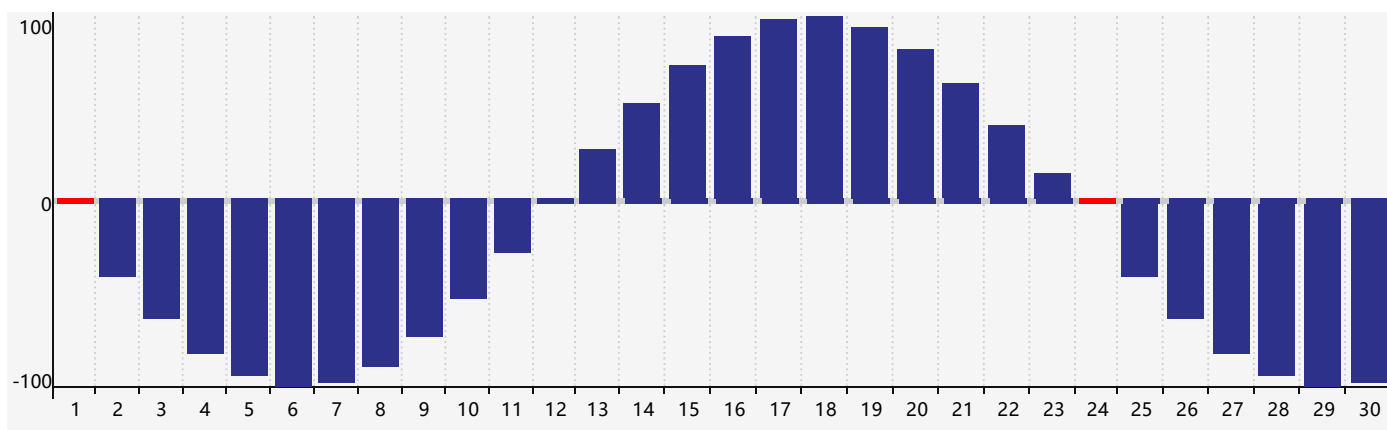

智力節律曲线图 - 2024年4月

情感節律曲线图 - 2024年4月

身體節律曲线图 - 2024年4月

公曆2024年四月 農曆甲辰年 [龍年]

星期日	星期一	星期二	星期三	星期四	星期五	星期六
廿二 31	廿三 1 身體臨界日	廿四 2	廿五 3	清明 廿六 4 情感臨界日	廿七 5	廿八 6
廿九 7	三十 8	三月 初九 9	初二 10	初三 11	初四 12	初五 13
初六 14	初七 15	初八 16	初九 17	初十 18	穀雨 十一 19	十二 20
十三 21	十四 22	十五 23	十六 24 身體臨界日	十七 25	十八 26	十九 27 智力臨界日
二十 28	廿一 29	廿二 30	廿三 1	廿四 2 情感臨界日	廿五 3	廿六 4