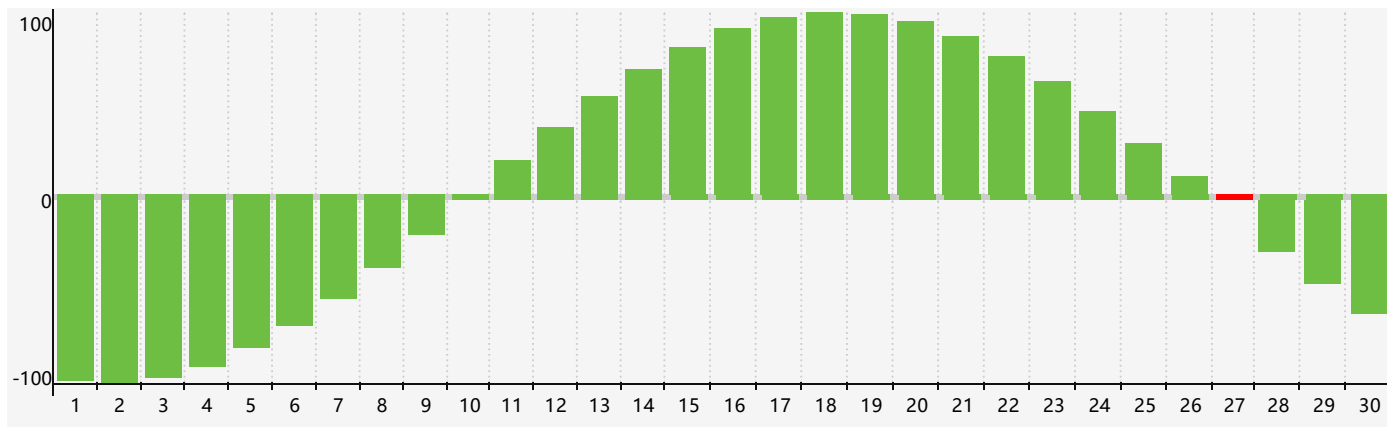

智力節律曲线图 - 2024年4月

情感節律曲线图 - 2024年4月

身體節律曲线图 - 2024年4月

公曆2024年四月 農曆甲辰年 [龍年]

星期日	星期一	星期二	星期三	星期四	星期五	星期六
廿二 31	廿三 1 身體臨界日	廿四 2	廿五 3	清明 廿六 4 情感臨界日	廿七 5	廿八 6
廿九 7	三十 8	三月 初九 9	初二 10	初三 11	初四 12	初五 13
初六 14	初七 15	初八 16	初九 17	初十 18	穀雨 十一 19	十二 20
十三 21	十四 22	十五 23	十六 24 身體臨界日	十七 25	十八 26	十九 27 智力臨界日
二十 28	廿一 29	廿二 30	廿三 1	廿四 2 情感臨界日	廿五 3	廿六 4