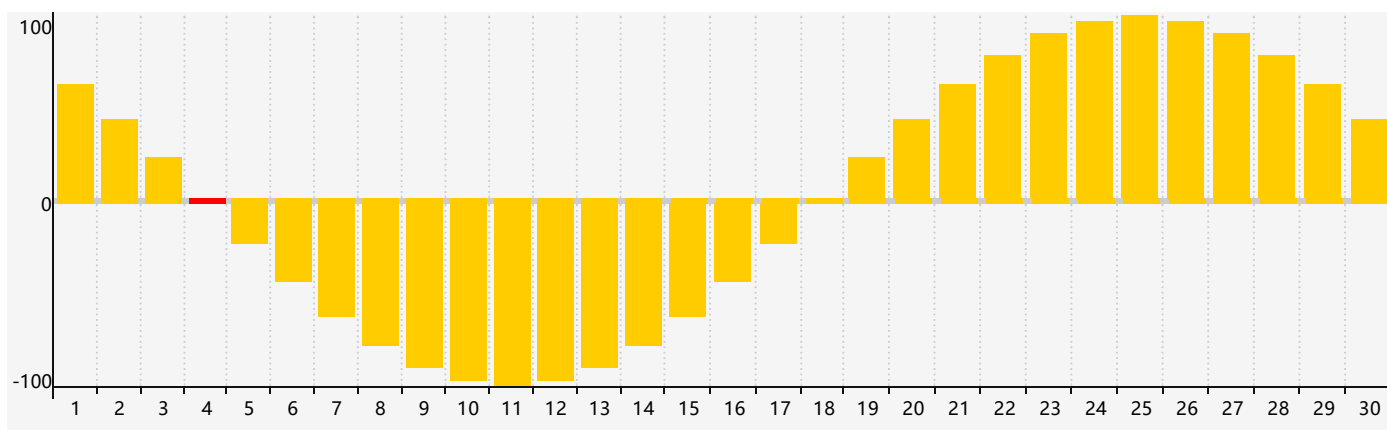

智力節律曲线图 - 2024年4月

情感節律曲线图 - 2024年4月

身體節律曲线图 - 2024年4月

公曆2024年四月 農曆甲辰年 [龍年]

星期日	星期一	星期二	星期三	星期四	星期五	星期六
廿二 31	廿三 1 身體臨界日	廿四 2	廿五 3	清明 廿六 4 情感臨界日	廿七 5	廿八 6
廿九 7	三十 8	三月 初九 9	初二 10	初三 11	初四 12	初五 13
初六 14	初七 15	初八 16	初九 17	初十 18	穀雨 十一 19	十二 20
十三 21	十四 22	十五 23	十六 24 身體臨界日	十七 25	十八 26	十九 27 智力臨界日
二十 28	廿一 29	廿二 30	廿三 1	廿四 2 情感臨界日	廿五 3	廿六 4