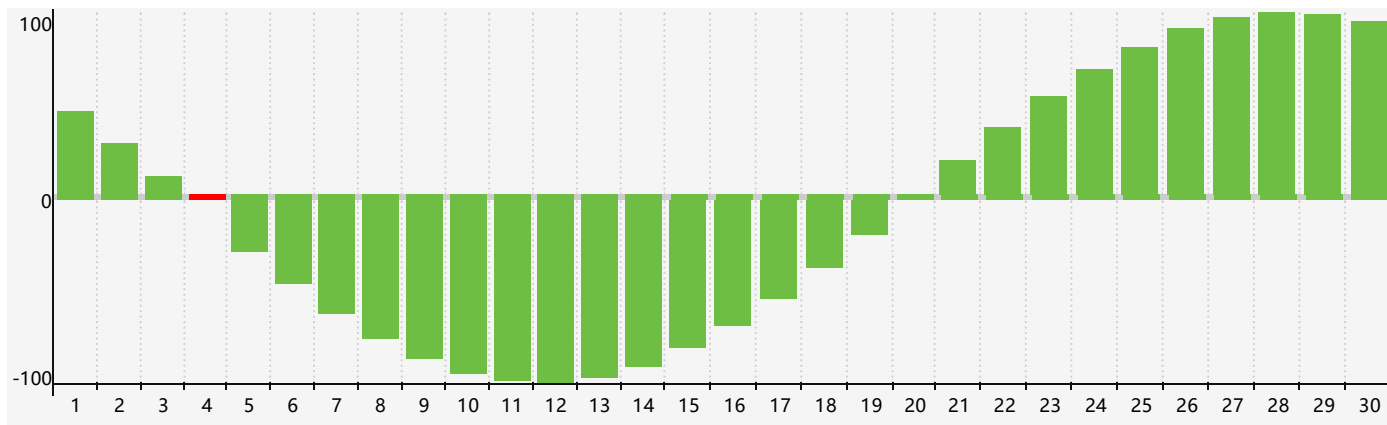

智力節律曲线图 - 2024年4月

情感節律曲线图 - 2024年4月

身體節律曲线图 - 2024年4月

公曆2024年四月 農曆甲辰年 [龍年]

星期日	星期一	星期二	星期三	星期四	星期五	星期六
廿二 31	廿三 1	廿四 2	廿五 3	清明 廿六 4 智力臨界日	廿七 5	廿八 6
廿九 7	三十 8	三月 初一 9	初二 10	初三 11	初四 12	初五 13
初六 14	初七 15 情感臨界日	初八 16	初九 17	初十 18	穀雨 十一 19	十二 20 身體臨界日
十三 21	十四 22	十五 23	十六 24	十七 25	十八 26	十九 27
二十 28	廿一 29	廿二 30	廿三 1	廿四 2	廿五 3	廿六 4