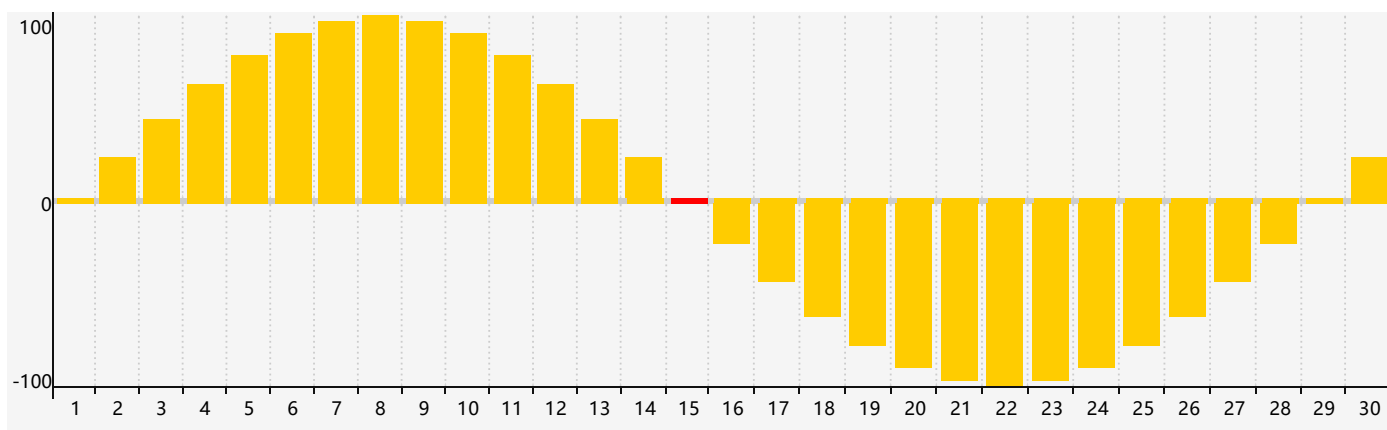

智力節律曲线图 - 2024年4月

情感節律曲线图 - 2024年4月

身體節律曲线图 - 2024年4月

公曆2024年四月 農曆甲辰年 [龍年]

星期日	星期一	星期二	星期三	星期四	星期五	星期六
廿二 31	廿三 1	廿四 2	廿五 3	清明 廿六 4 智力臨界日	廿七 5	廿八 6
廿九 7	三十 8	三月 初一 9	初二 10	初三 11	初四 12	初五 13
初六 14	初七 15 情感臨界日	初八 16	初九 17	初十 18	穀雨 十一 19	十二 20 身體臨界日
十三 21	十四 22	十五 23	十六 24	十七 25	十八 26	十九 27
二十 28	廿一 29	廿二 30	廿三 1	廿四 2	廿五 3	廿六 4