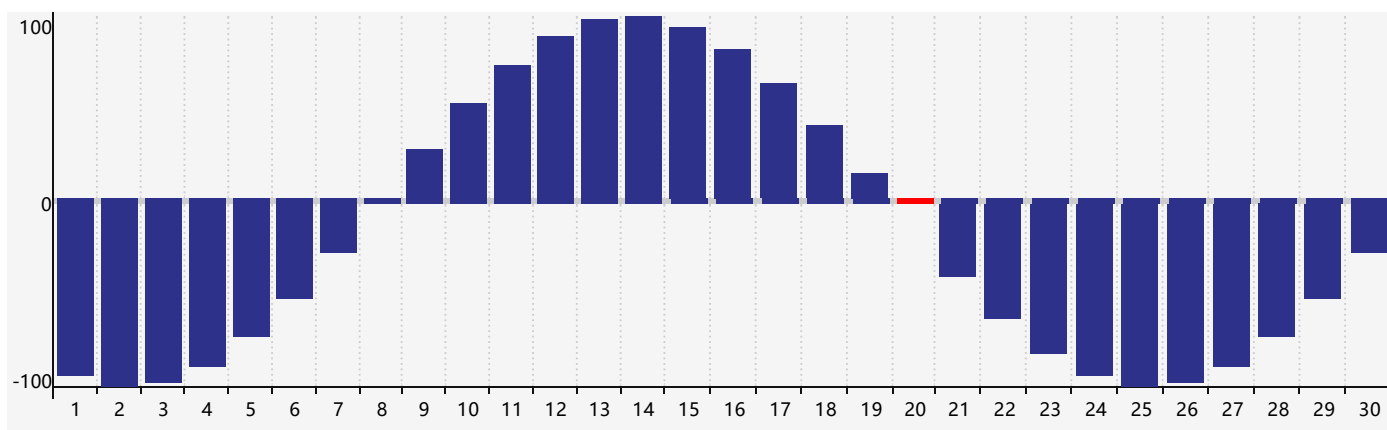

智力節律曲线图 - 2024年4月

情感節律曲线图 - 2024年4月

身體節律曲线图 - 2024年4月

公曆2024年四月 農曆甲辰年 [龍年]

星期日	星期一	星期二	星期三	星期四	星期五	星期六
廿二 31	廿三 1	廿四 2	廿五 3	清明 廿六 4 智力臨界日	廿七 5	廿八 6
廿九 7	三十 8	三月 初一 9	初二 10	初三 11	初四 12	初五 13
初六 14	初七 15 情感臨界日	初八 16	初九 17	初十 18	穀雨 十一 19	十二 20 身體臨界日
十三 21	十四 22	十五 23	十六 24	十七 25	十八 26	十九 27
二十 28	廿一 29	廿二 30	廿三 1	廿四 2	廿五 3	廿六 4