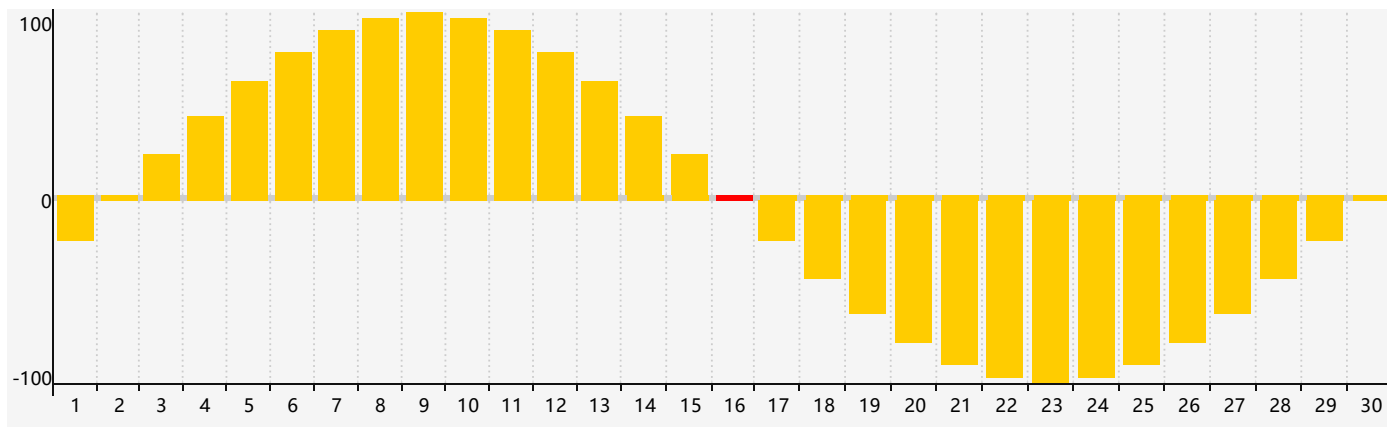

智力節律曲线图 - 2024年4月

情感節律曲线图 - 2024年4月

身體節律曲线图 - 2024年4月

公曆2024年四月 農曆甲辰年 [龍年]

星期日	星期一	星期二	星期三	星期四	星期五	星期六
廿二 31	廿三 1	廿四 2	廿五 3	清明 廿六 4	廿七 5	廿八 6
廿九 7	三十 8	三月 初一 9	初二 10	初三 11	初四 12	初五 13
初六 14	初七 15	初八 16 情感臨界日	初九 17	初十 18	穀雨 十一 19	十二 20 身體臨界日
十三 21	十四 22	十五 23	十六 24	十七 25	十八 26 智力臨界日	十九 27
二十 28	廿一 29	廿二 30	廿三 1	廿四 2	廿五 3	廿六 4