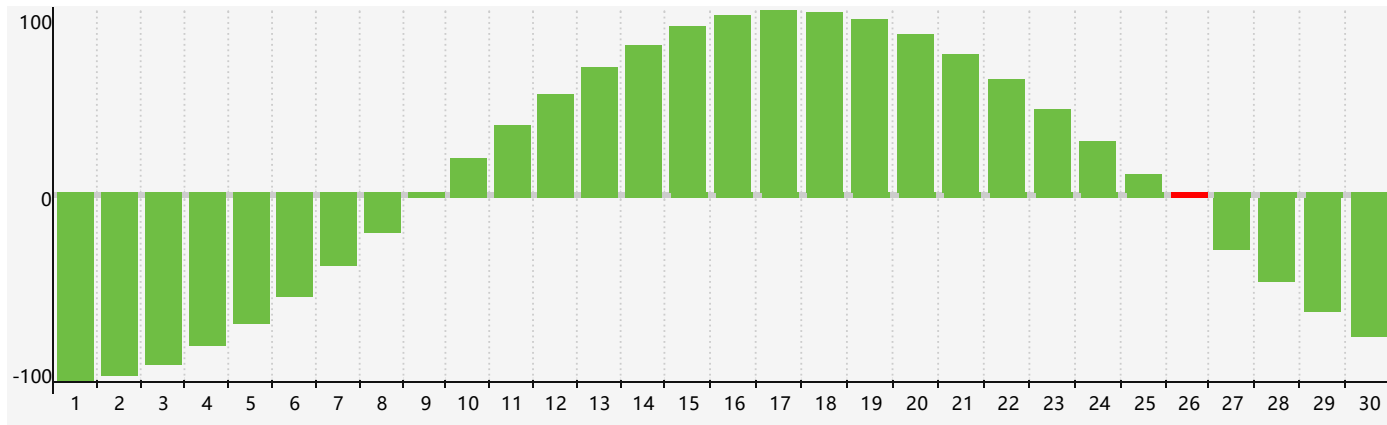

智力節律曲线图 - 2024年4月

情感節律曲线图 - 2024年4月

身體節律曲线图 - 2024年4月

公曆2024年四月 農曆甲辰年 [龍年]

星期日	星期一	星期二	星期三	星期四	星期五	星期六
廿二 31	廿三 1	廿四 2	廿五 3	清明 廿六 4	廿七 5	廿八 6
廿九 7	三十 8	三月 初一 9	初二 10	初三 11	初四 12	初五 13
初六 14	初七 15	初八 16 情感臨界日	初九 17	初十 18	穀雨 十一 19	十二 20 身體臨界日
十三 21	十四 22	十五 23	十六 24	十七 25	十八 26 智力臨界日	十九 27
二十 28	廿一 29	廿二 30	廿三 1	廿四 2	廿五 3	廿六 4