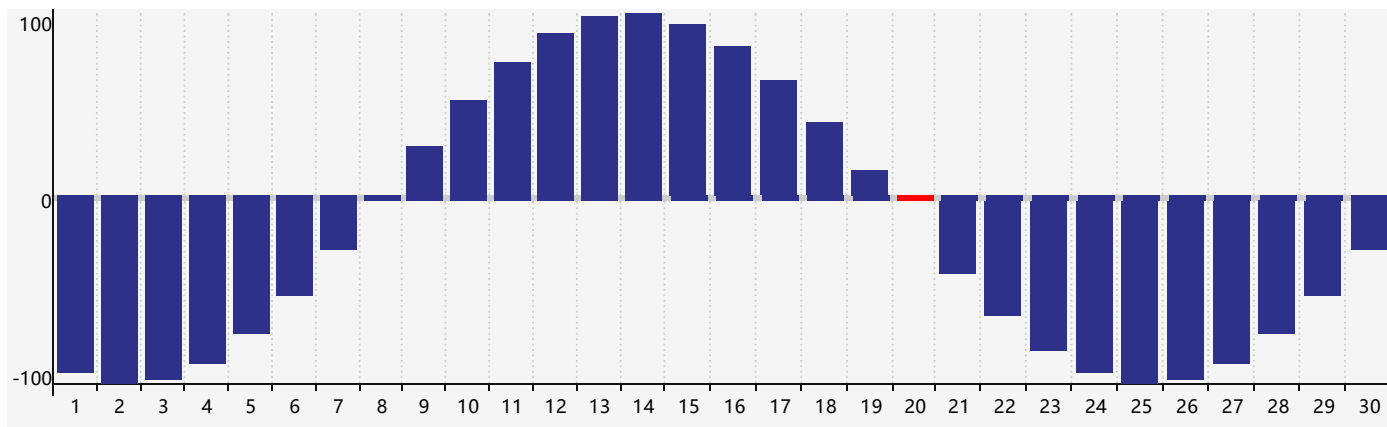

智力節律曲线图 - 2024年4月

情感節律曲线图 - 2024年4月

身體節律曲线图 - 2024年4月

公曆2024年四月 農曆甲辰年 [龍年]

星期日	星期一	星期二	星期三	星期四	星期五	星期六
廿二 31	廿三 1	廿四 2	廿五 3	清明 廿六 4	廿七 5	廿八 6
廿九 7	三十 8	三月 初一 9	初二 10	初三 11	初四 12	初五 13
初六 14	初七 15	初八 16 情感臨界日	初九 17	初十 18	穀雨 十一 19	十二 20 身體臨界日
十三 21	十四 22	十五 23	十六 24	十七 25	十八 26 智力臨界日	十九 27
二十 28	廿一 29	廿二 30	廿三 1	廿四 2	廿五 3	廿六 4