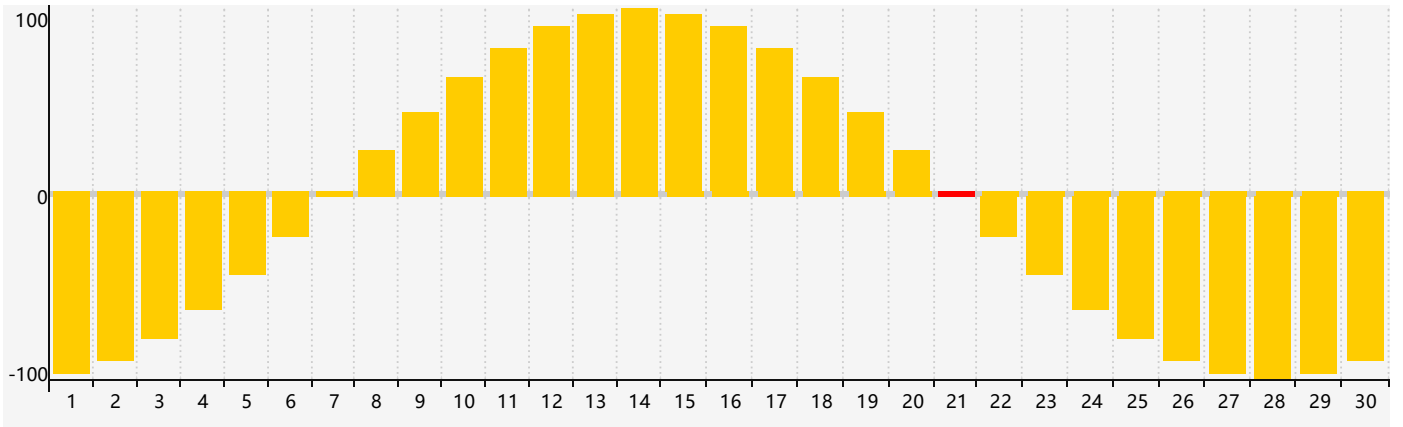

智力節律曲线图 - 2024年4月

情感節律曲线图 - 2024年4月

身體節律曲线图 - 2024年4月

公曆2024年四月 農曆甲辰年 [龍年]

星期日	星期一	星期二	星期三	星期四	星期五	星期六
廿二 31	廿三 1	廿四 2	廿五 3	清明 廿六 4	廿七 5	廿八 6
廿九 7	三十 8	三月 初一 9	初二 10	初三 11	初四 12	初五 13
初六 14	初七 15	初八 16	初九 17	初十 18	穀雨 十一 19 身體臨界日	十二 20
十三 21 情感臨界日	十四 22	十五 23	十六 24 智力臨界日	十七 25	十八 26	十九 27
二十 28	廿一 29	廿二 30	廿三 1	廿四 2	廿五 3	廿六 4