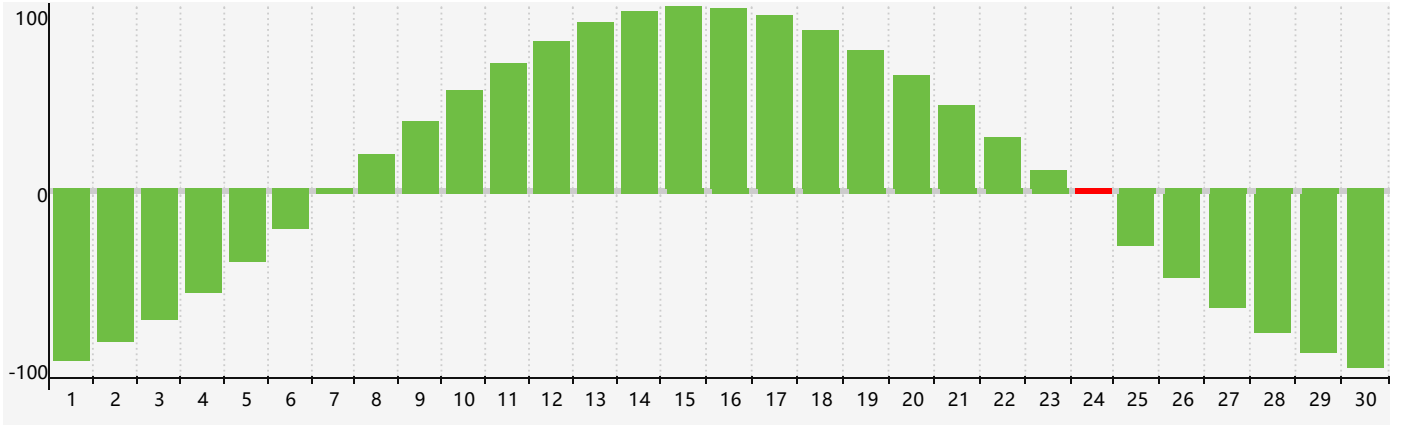

智力節律曲线图 - 2024年4月

情感節律曲线图 - 2024年4月

身體節律曲线图 - 2024年4月

公曆2024年四月 農曆甲辰年 [龍年]

星期日	星期一	星期二	星期三	星期四	星期五	星期六
廿二 31	廿三 1	廿四 2	廿五 3	清明 廿六 4	廿七 5	廿八 6
廿九 7	三十 8	三月 初一 9	初二 10	初三 11	初四 12	初五 13
初六 14	初七 15	初八 16	初九 17	初十 18	穀雨 十一 19 身體臨界日	十二 20
十三 21 情感臨界日	十四 22	十五 23	十六 24 智力臨界日	十七 25	十八 26	十九 27
二十 28	廿一 29	廿二 30	廿三 1	廿四 2	廿五 3	廿六 4