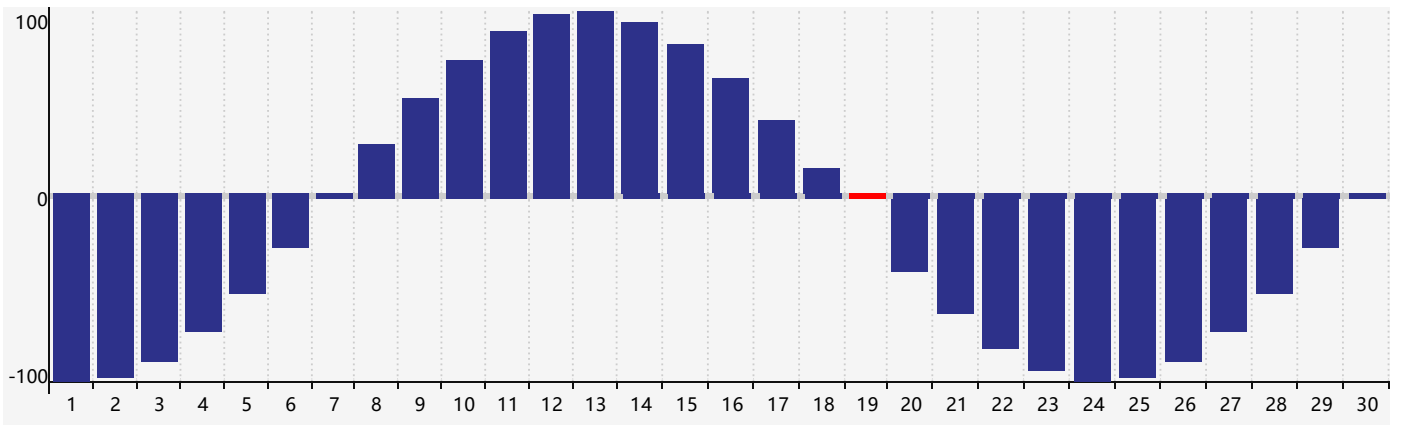

智力節律曲线图 - 2024年4月

情感節律曲线图 - 2024年4月

身體節律曲线图 - 2024年4月

公曆2024年四月 農曆甲辰年 [龍年]

星期日	星期一	星期二	星期三	星期四	星期五	星期六
廿二 31	廿三 1	廿四 2	廿五 3	清明 廿六 4	廿七 5	廿八 6
廿九 7	三十 8	三月 初一 9	初二 10	初三 11	初四 12	初五 13
初六 14	初七 15	初八 16	初九 17	初十 18	穀雨 十一 19 身體臨界日	十二 20
十三 21 情感臨界日	十四 22	十五 23	十六 24 智力臨界日	十七 25	十八 26	十九 27
二十 28	廿一 29	廿二 30	廿三 1	廿四 2	廿五 3	廿六 4