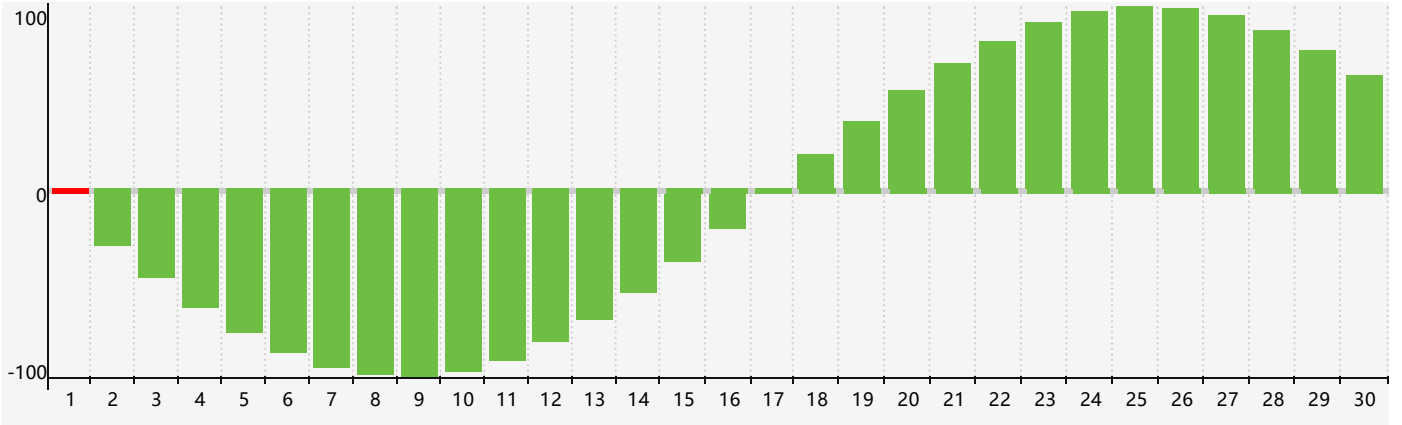

智力節律曲线图 - 2024年4月

情感節律曲线图 - 2024年4月

身體節律曲线图 - 2024年4月

公曆2024年四月 農曆甲辰年 [龍年]

星期日	星期一	星期二	星期三	星期四	星期五	星期六
廿二 31	廿三 1 智力臨界日	廿四 2	廿五 3	清明 廿六 4	廿七 5	廿八 6
廿九 7 情感臨界日	三十 8	三月 初一 9	初二 10	初三 11	初四 12	初五 13
初六 14	初七 15 身體臨界日	初八 16	初九 17	初十 18	穀雨 十一 19	十二 20
十三 21	十四 22	十五 23	十六 24	十七 25	十八 26	十九 27
二十 28	廿一 29	廿二 30	廿三 1	廿四 2	廿五 3	廿六 4 智力臨界日