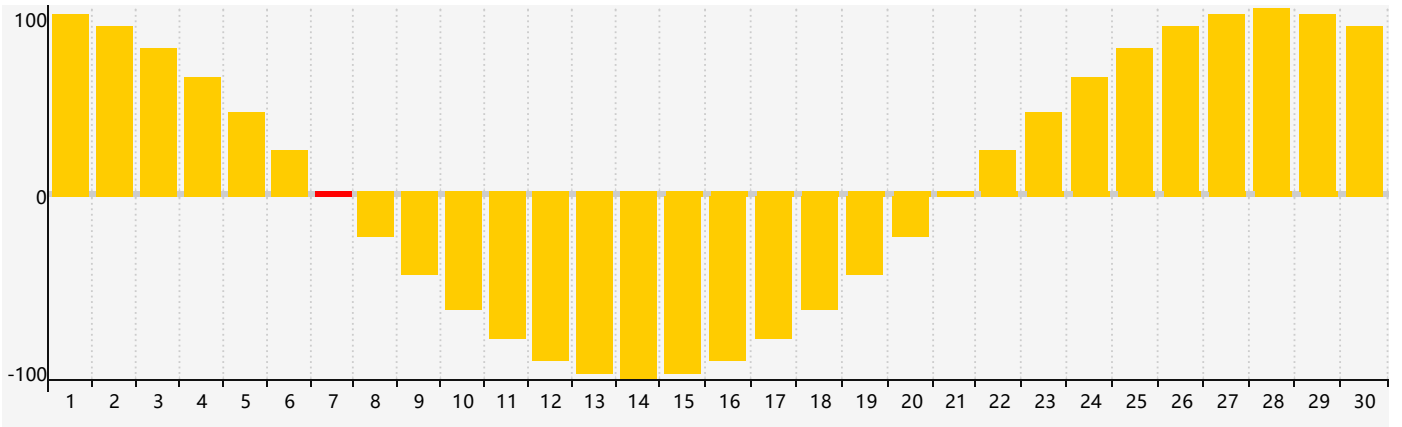

智力節律曲线图 - 2024年4月

情感節律曲线图 - 2024年4月

身體節律曲线图 - 2024年4月

公曆2024年四月 農曆甲辰年 [龍年]

星期日	星期一	星期二	星期三	星期四	星期五	星期六
廿二 31	廿三 1 智力臨界日	廿四 2	廿五 3	清明 廿六 4	廿七 5	廿八 6
廿九 7 情感臨界日	三十 8	三月 初一 9	初二 10	初三 11	初四 12	初五 13
初六 14	初七 15 身體臨界日	初八 16	初九 17	初十 18	穀雨 十一 19	十二 20
十三 21	十四 22	十五 23	十六 24	十七 25	十八 26	十九 27
二十 28	廿一 29	廿二 30	廿三 1	廿四 2	廿五 3	廿六 4 智力臨界日