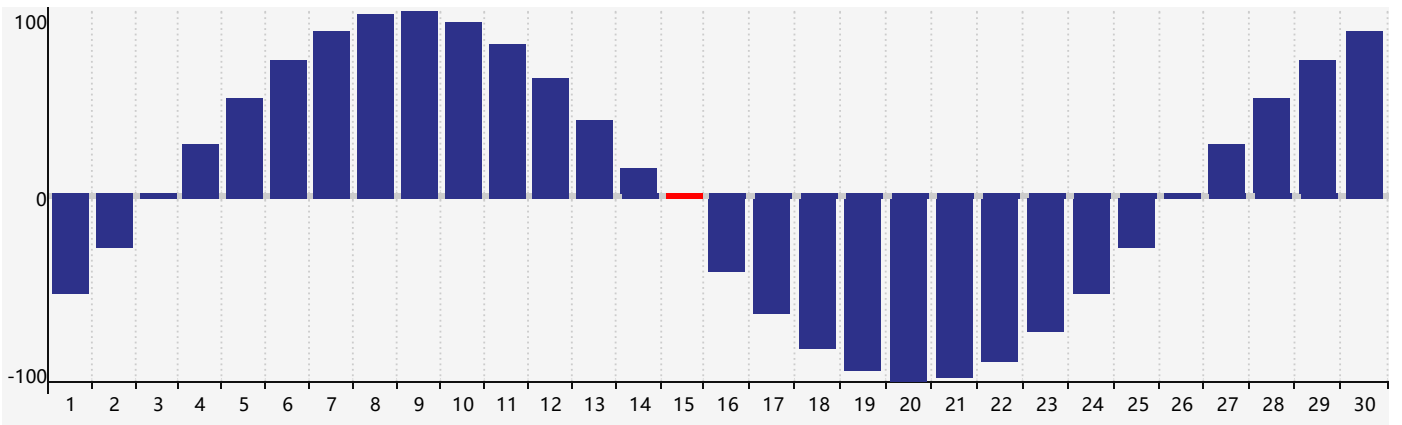

智力節律曲线图 - 2024年4月

情感節律曲线图 - 2024年4月

身體節律曲线图 - 2024年4月

公曆2024年四月 農曆甲辰年 [龍年]

星期日	星期一	星期二	星期三	星期四	星期五	星期六
廿二 31	廿三 1 智力臨界日	廿四 2	廿五 3	清明 廿六 4	廿七 5	廿八 6
廿九 7 情感臨界日	三十 8	三月 初一 9	初二 10	初三 11	初四 12	初五 13
初六 14	初七 15 身體臨界日	初八 16	初九 17	初十 18	穀雨 十一 19	十二 20
十三 21	十四 22	十五 23	十六 24	十七 25	十八 26	十九 27
二十 28	廿一 29	廿二 30	廿三 1	廿四 2	廿五 3	廿六 4 智力臨界日