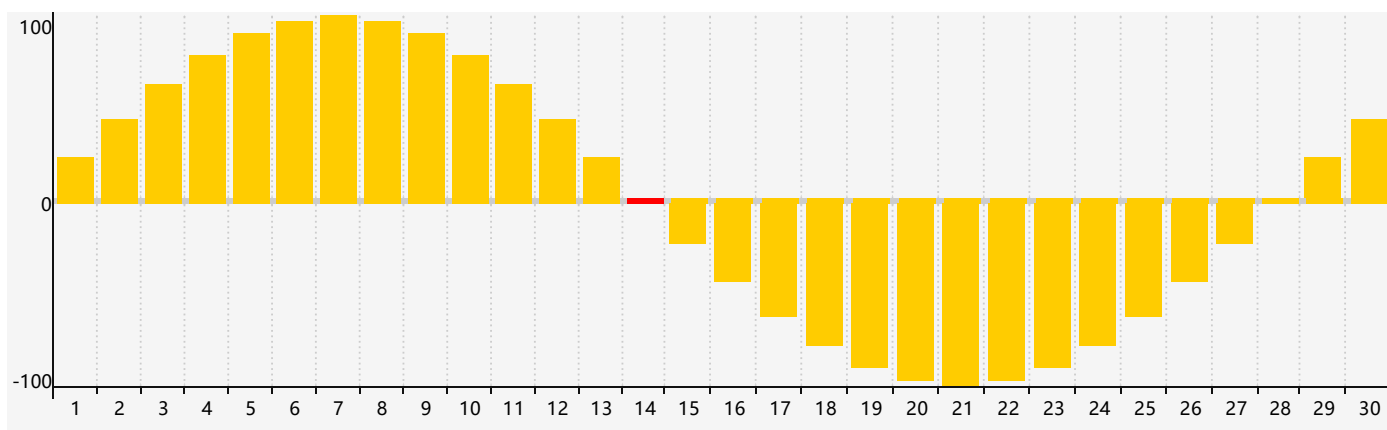

智力節律曲线图 - 2024年4月

情感節律曲线图 - 2024年4月

身體節律曲线图 - 2024年4月

公曆2024年四月 農曆甲辰年 [龍年]

星期日	星期一	星期二	星期三	星期四	星期五	星期六
廿二 31	廿三 1	廿四 2	廿五 3	清明 廿六 4	廿七 5 身體臨界日	廿八 6
廿九 7	三十 8	三月 初一 9	初二 10	初三 11	初四 12	初五 13
初六 14 情感臨界日	初七 15	初八 16	初九 17	初十 18	穀雨 十一 19	十二 20
十三 21	十四 22	十五 23	十六 24	十七 25	十八 26	十九 27
二十 28 身體臨界日	廿一 29	廿二 30	廿三 1	廿四 2 智力臨界日	廿五 3	廿六 4