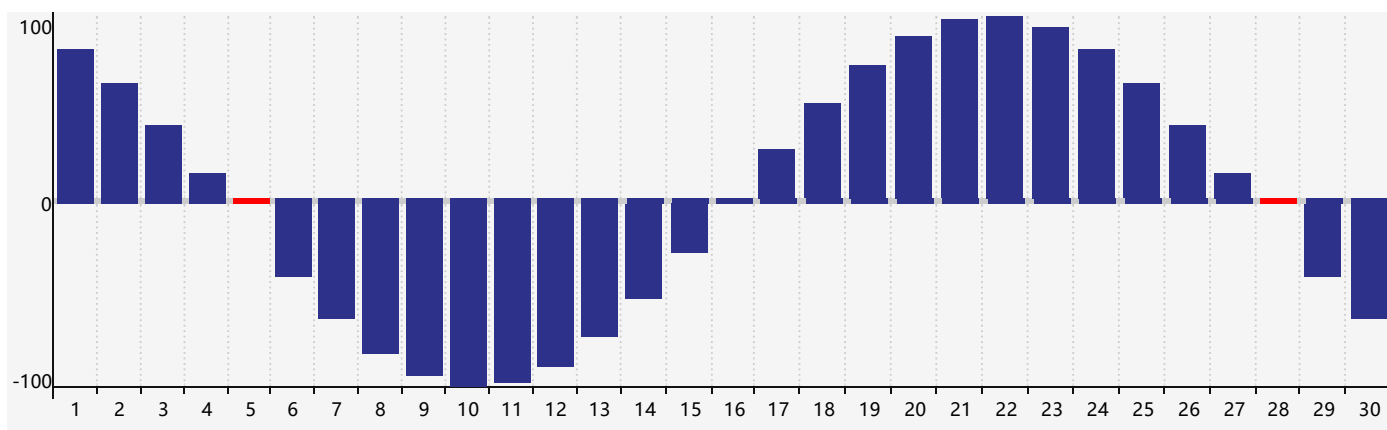

智力節律曲线图 - 2024年4月

情感節律曲线图 - 2024年4月

身體節律曲线图 - 2024年4月

公曆2024年四月 農曆甲辰年 [龍年]

星期日	星期一	星期二	星期三	星期四	星期五	星期六
廿二 31	廿三 1	廿四 2	廿五 3	清明 廿六 4	廿七 5 身體臨界日	廿八 6
廿九 7	三十 8	三月 初一 9	初二 10	初三 11	初四 12	初五 13
初六 14 情感臨界日	初七 15	初八 16	初九 17	初十 18	穀雨 十一 19	十二 20
十三 21	十四 22	十五 23	十六 24	十七 25	十八 26	十九 27
二十 28 身體臨界日	廿一 29	廿二 30	廿三 1	廿四 2 智力臨界日	廿五 3	廿六 4