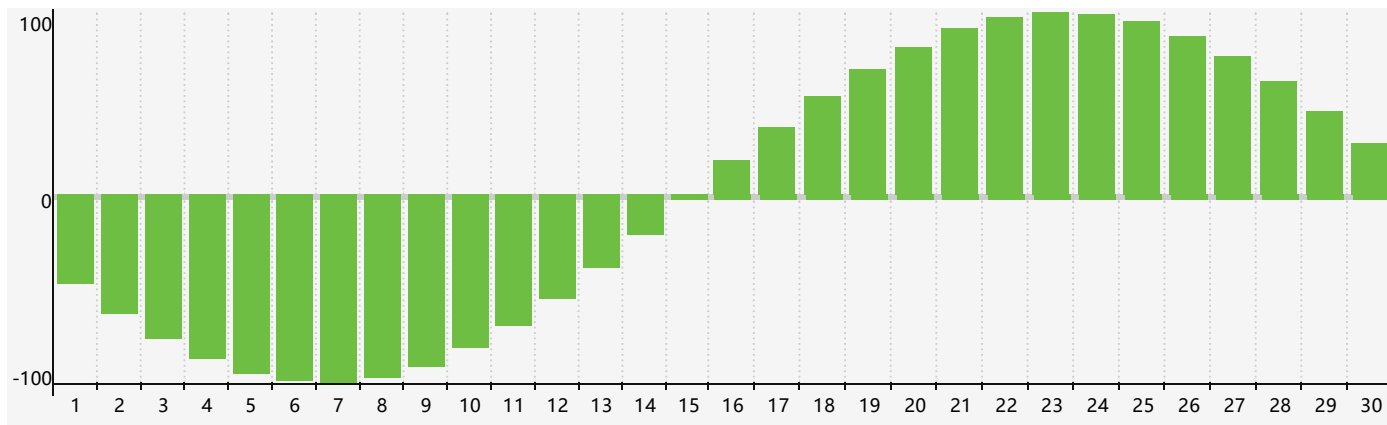

智力節律曲线图 - 2024年4月

情感節律曲线图 - 2024年4月

身體節律曲线图 - 2024年4月

公曆2024年四月 農曆甲辰年 [龍年]

星期日	星期一	星期二	星期三	星期四	星期五	星期六
廿二 31	廿三 1	廿四 2	廿五 3	清明 廿六 4	廿七 5 身體臨界日	廿八 6
廿九 7	三十 8	三月 初一 9	初二 10	初三 11	初四 12	初五 13
初六 14 情感臨界日	初七 15	初八 16	初九 17	初十 18	穀雨 十一 19	十二 20
十三 21	十四 22	十五 23	十六 24	十七 25	十八 26	十九 27
二十 28 身體臨界日	廿一 29	廿二 30	廿三 1	廿四 2 智力臨界日	廿五 3	廿六 4