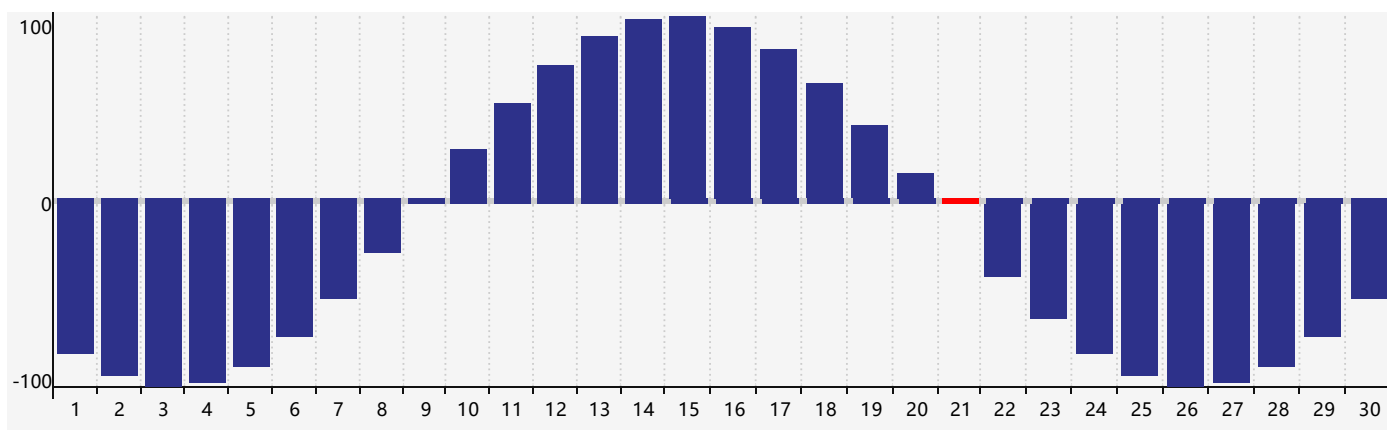

### 智力節律曲线图 - 2024年4月

### 情感節律曲线图 - 2024年4月

### 身體節律曲线图 - 2024年4月

# 公曆2024年四月 農曆甲辰年 [龍年]

星期日	星期一	星期二	星期三	星期四	星期五	星期六
廿二 31	廿三 1	廿四 2	廿五 3	清明 廿六 4 <span style="border: 1px solid red; padding: 2px;">情感臨界日</span>	廿七 5	廿八 6
廿九 7	三十 8	三月 初一 9 <span style="border: 1px solid red; padding: 2px;">智力臨界日</span>	初二 10	初三 11	初四 12	初五 13
初六 14	初七 15	初八 16	初九 17	初十 18	穀雨 十一 19	十二 20
十三 21 <span style="border: 1px solid red; padding: 2px;">身體臨界日</span>	十四 22	十五 23	十六 24	十七 25	十八 26	十九 27
二十 28	廿一 29	廿二 30	廿三 1	廿四 2 <span style="border: 1px solid gray; padding: 2px;">情感臨界日</span>	廿五 3	廿六 4