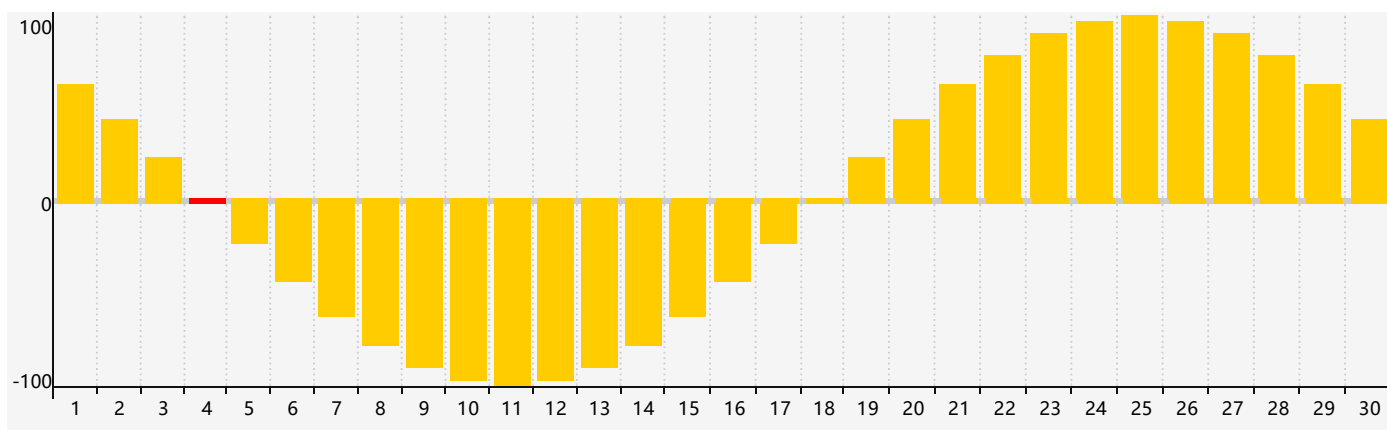

### 智力節律曲线图 - 2024年4月

### 情感節律曲线图 - 2024年4月

### 身體節律曲线图 - 2024年4月

# 公曆2024年四月 農曆甲辰年 [龍年]

星期日	星期一	星期二	星期三	星期四	星期五	星期六
廿二 31	廿三 1	廿四 2	廿五 3	清明 廿六 4 <span style="border: 1px solid red; padding: 2px;">情感臨界日</span>	廿七 5	廿八 6
廿九 7	三十 8	三月 初一 9 <span style="border: 1px solid red; padding: 2px;">智力臨界日</span>	初二 10	初三 11	初四 12	初五 13
初六 14	初七 15	初八 16	初九 17	初十 18	穀雨 十一 19	十二 20
十三 21 <span style="border: 1px solid red; padding: 2px;">身體臨界日</span>	十四 22	十五 23	十六 24	十七 25	十八 26	十九 27
二十 28	廿一 29	廿二 30	廿三 1	廿四 2 <span style="border: 1px solid gray; padding: 2px;">情感臨界日</span>	廿五 3	廿六 4