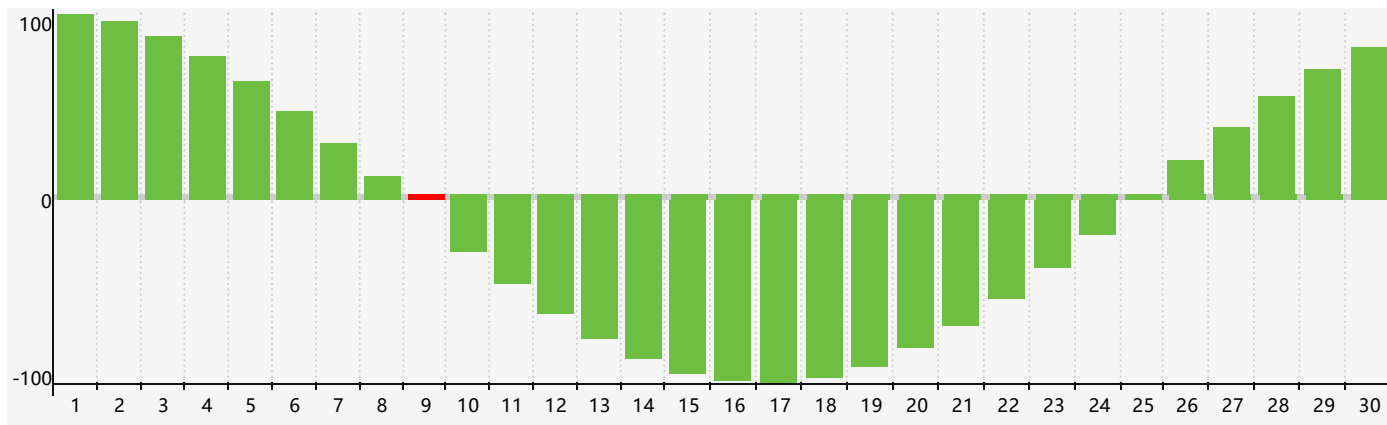

### 智力節律曲线图 - 2024年4月

### 情感節律曲线图 - 2024年4月

### 身體節律曲线图 - 2024年4月

# 公曆2024年四月 農曆甲辰年 [龍年]

星期日	星期一	星期二	星期三	星期四	星期五	星期六
廿二 31	廿三 1	廿四 2	廿五 3	清明 廿六 4 <span style="border: 1px solid red; padding: 2px;">情感臨界日</span>	廿七 5	廿八 6
廿九 7	三十 8	三月 初一 9 <span style="border: 1px solid red; padding: 2px;">智力臨界日</span>	初二 10	初三 11	初四 12	初五 13
初六 14	初七 15	初八 16	初九 17	初十 18	穀雨 十一 19	十二 20
十三 21 <span style="border: 1px solid red; padding: 2px;">身體臨界日</span>	十四 22	十五 23	十六 24	十七 25	十八 26	十九 27
二十 28	廿一 29	廿二 30	廿三 1	廿四 2 <span style="border: 1px solid gray; padding: 2px;">情感臨界日</span>	廿五 3	廿六 4