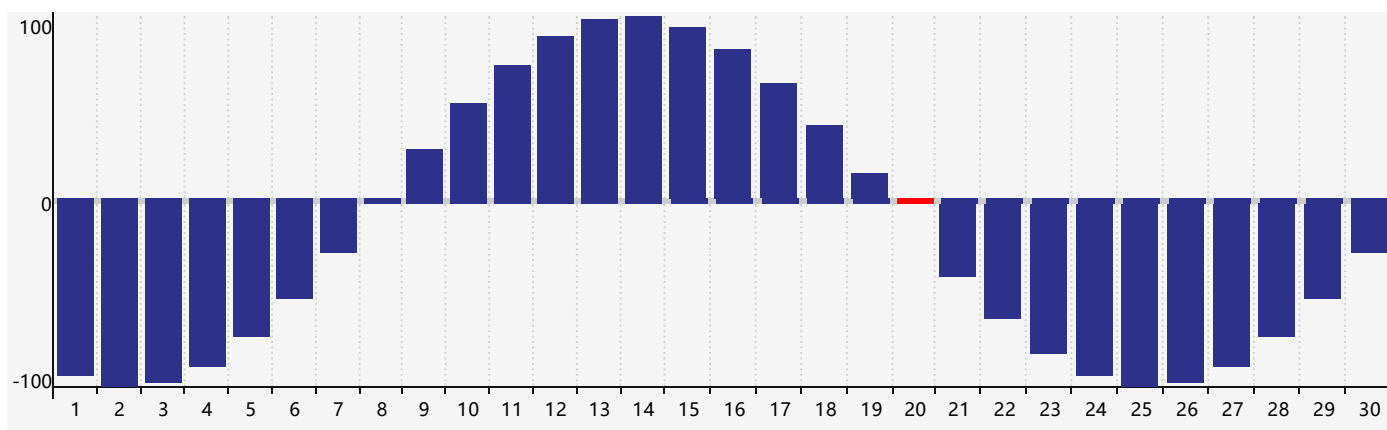

智力節律曲线图 - 2024年4月

情感節律曲线图 - 2024年4月

身體節律曲线图 - 2024年4月

公曆2024年四月 農曆甲辰年 [龍年]

星期日	星期一	星期二	星期三	星期四	星期五	星期六
廿二 31	廿三 1	廿四 2	廿五 3 智力臨界日	清明 廿六 4	廿七 5	廿八 6
廿九 7	三十 8	三月 初九	初二 10	初三 11 情感臨界日	初四 12	初五 13
初六 14	初七 15	初八 16	初九 17	初十 18	穀雨 十一 19	十二 20 身體臨界日
十三 21	十四 22	十五 23	十六 24	十七 25	十八 26	十九 27
二十 28	廿一 29	廿二 30	廿三 1	廿四 2	廿五 3	廿六 4