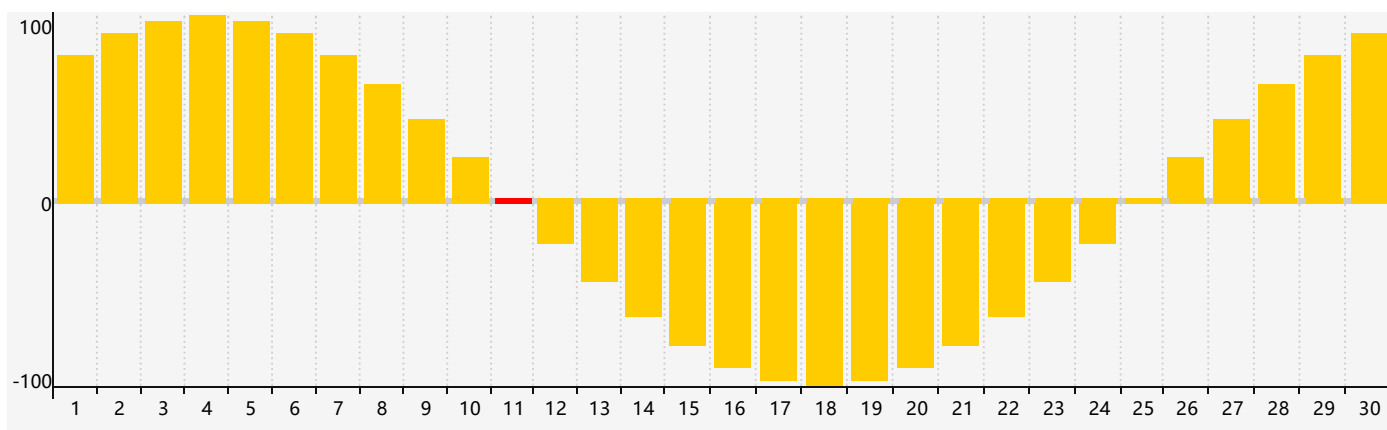

智力節律曲线图 - 2024年4月

情感節律曲线图 - 2024年4月

身體節律曲线图 - 2024年4月

公曆2024年四月 農曆甲辰年 [龍年]

星期日	星期一	星期二	星期三	星期四	星期五	星期六
廿二 31	廿三 1	廿四 2	廿五 3 智力臨界日	清明 廿六 4	廿七 5	廿八 6
廿九 7	三十 8	三月 初九	初二 10	初三 11 情感臨界日	初四 12	初五 13
初六 14	初七 15	初八 16	初九 17	初十 18	穀雨 十一 19	十二 20 身體臨界日
十三 21	十四 22	十五 23	十六 24	十七 25	十八 26	十九 27
二十 28	廿一 29	廿二 30	廿三 1	廿四 2	廿五 3	廿六 4