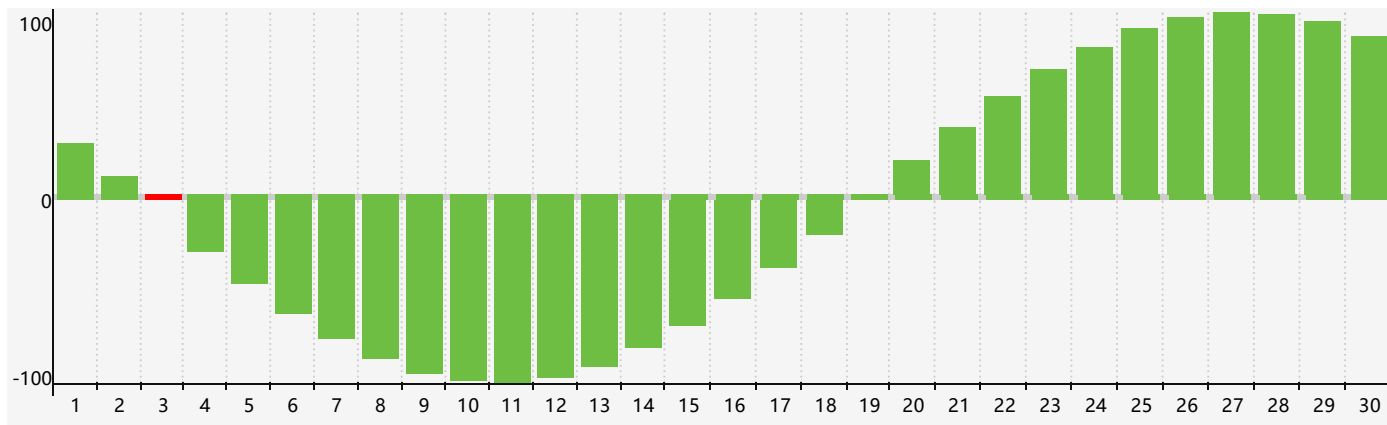

智力節律曲线图 - 2024年4月

情感節律曲线图 - 2024年4月

身體節律曲线图 - 2024年4月

公曆2024年四月 農曆甲辰年 [龍年]

星期日	星期一	星期二	星期三	星期四	星期五	星期六
廿二 31	廿三 1	廿四 2	廿五 3 智力臨界日	清明 廿六 4	廿七 5	廿八 6
廿九 7	三十 8	三月 初九	初二 10	初三 11 情感臨界日	初四 12	初五 13
初六 14	初七 15	初八 16	初九 17	初十 18	穀雨 十一 19	十二 20 身體臨界日
十三 21	十四 22	十五 23	十六 24	十七 25	十八 26	十九 27
二十 28	廿一 29	廿二 30	廿三 1	廿四 2	廿五 3	廿六 4