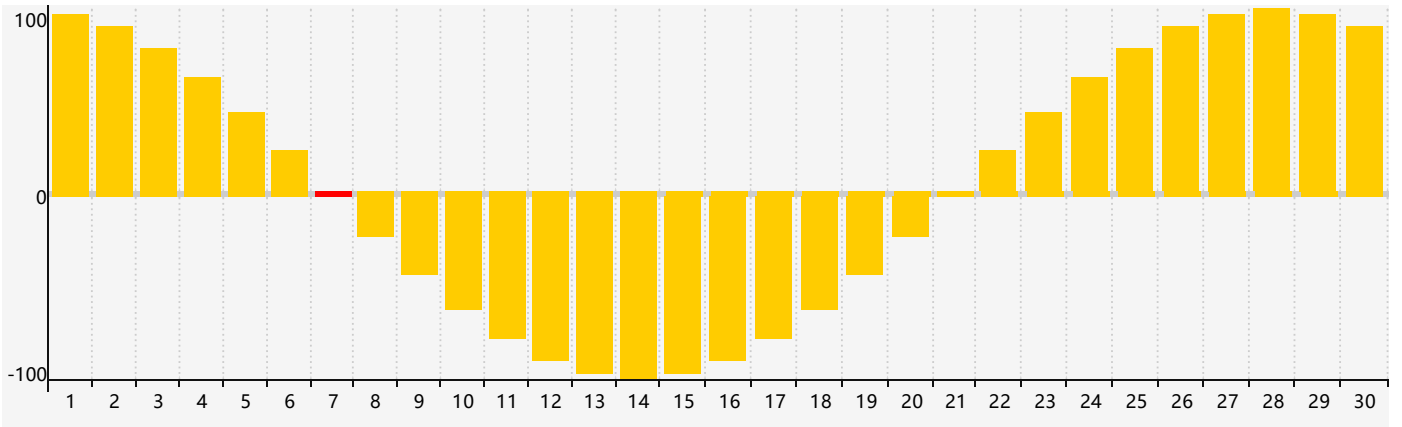

智力節律曲线图 - 2024年4月

情感節律曲线图 - 2024年4月

身體節律曲线图 - 2024年4月

公曆2024年四月 農曆甲辰年 [龍年]

星期日	星期一	星期二	星期三	星期四	星期五	星期六
廿二 31	廿三 1	廿四 2	廿五 3	清明 廿六 4	廿七 5	廿八 6
廿九 7 情感臨界日	三十 8	三月 初一 9	初二 10	初三 11	初四 12	初五 13
初六 14	初七 15	初八 16 身體臨界日	初九 17	初十 18	穀雨 十一 19	十二 20
十三 21	十四 22	十五 23	十六 24	十七 25	十八 26	十九 27
二十 28	廿一 29	廿二 30	廿三 1	廿四 2 智力臨界日	廿五 3	廿六 4