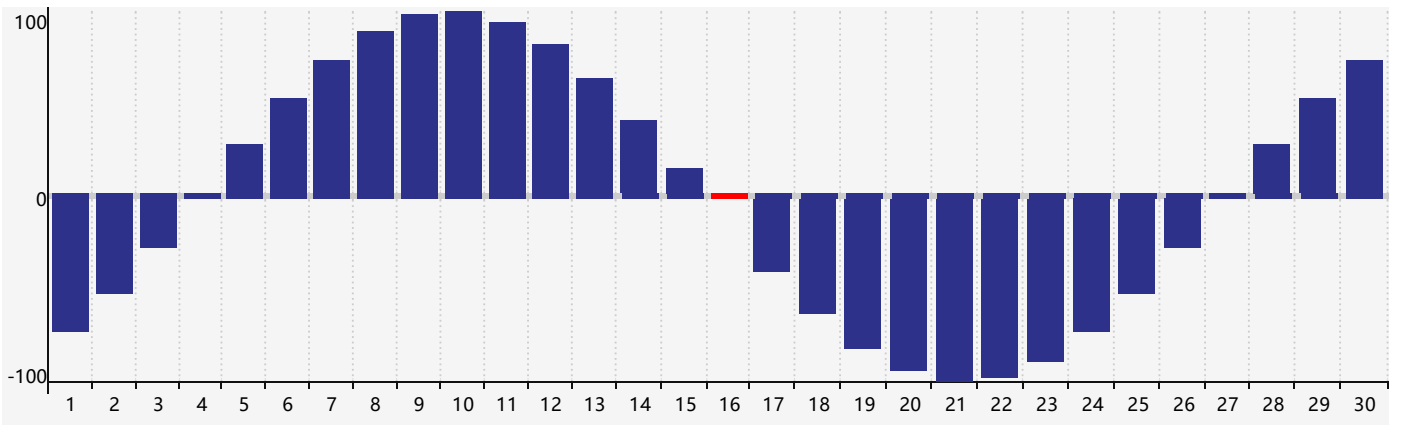

智力節律曲线图 - 2024年4月

情感節律曲线图 - 2024年4月

身體節律曲线图 - 2024年4月

公曆2024年四月 農曆甲辰年 [龍年]

星期日	星期一	星期二	星期三	星期四	星期五	星期六
廿二 31	廿三 1	廿四 2	廿五 3	清明 廿六 4	廿七 5	廿八 6
廿九 7 情感臨界日	三十 8	三月 初一 9	初二 10	初三 11	初四 12	初五 13
初六 14	初七 15	初八 16 身體臨界日	初九 17	初十 18	穀雨 十一 19	十二 20
十三 21	十四 22	十五 23	十六 24	十七 25	十八 26	十九 27
二十 28	廿一 29	廿二 30	廿三 1	廿四 2 智力臨界日	廿五 3	廿六 4