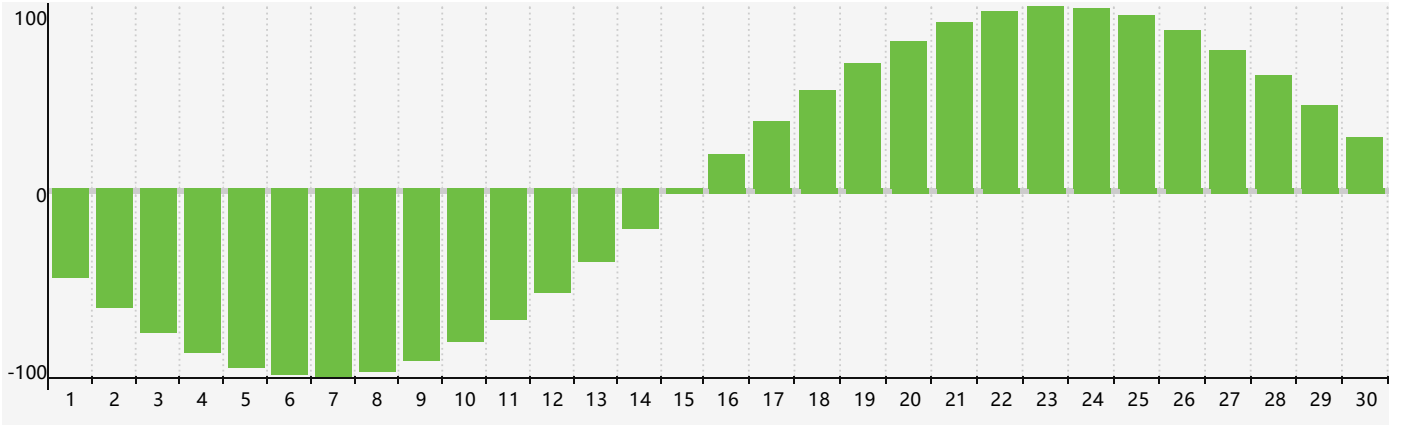

智力節律曲线图 - 2024年4月

情感節律曲线图 - 2024年4月

身體節律曲线图 - 2024年4月

公曆2024年四月 農曆甲辰年 [龍年]

星期日	星期一	星期二	星期三	星期四	星期五	星期六
廿二 31	廿三 1	廿四 2	廿五 3	清明 廿六 4	廿七 5	廿八 6
廿九 7 情感臨界日	三十 8	三月 初一 9	初二 10	初三 11	初四 12	初五 13
初六 14	初七 15	初八 16 身體臨界日	初九 17	初十 18	穀雨 十一 19	十二 20
十三 21	十四 22	十五 23	十六 24	十七 25	十八 26	十九 27
二十 28	廿一 29	廿二 30	廿三 1	廿四 2 智力臨界日	廿五 3	廿六 4