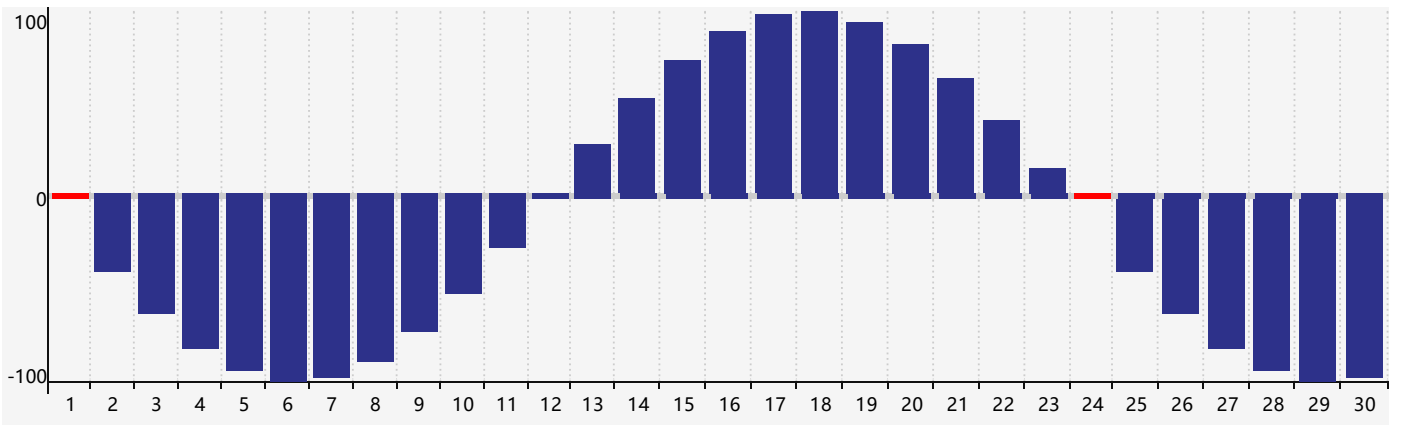

智力節律曲线图 - 2024年4月

情感節律曲线图 - 2024年4月

身體節律曲线图 - 2024年4月

公曆2024年四月 農曆甲辰年 [龍年]

星期日	星期一	星期二	星期三	星期四	星期五	星期六
廿二 31	廿三 1 身體臨界日	廿四 2	廿五 3	清明 廿六 4	廿七 5	廿八 6
廿九 7 情感臨界日	三十 8	三月 初一 9	初二 10	初三 11	初四 12	初五 13
初六 14 智力臨界日	初七 15	初八 16	初九 17	初十 18	穀雨 十一 19	十二 20
十三 21	十四 22	十五 23	十六 24 身體臨界日	十七 25	十八 26	十九 27
二十 28	廿一 29	廿二 30	廿三 1	廿四 2	廿五 3	廿六 4