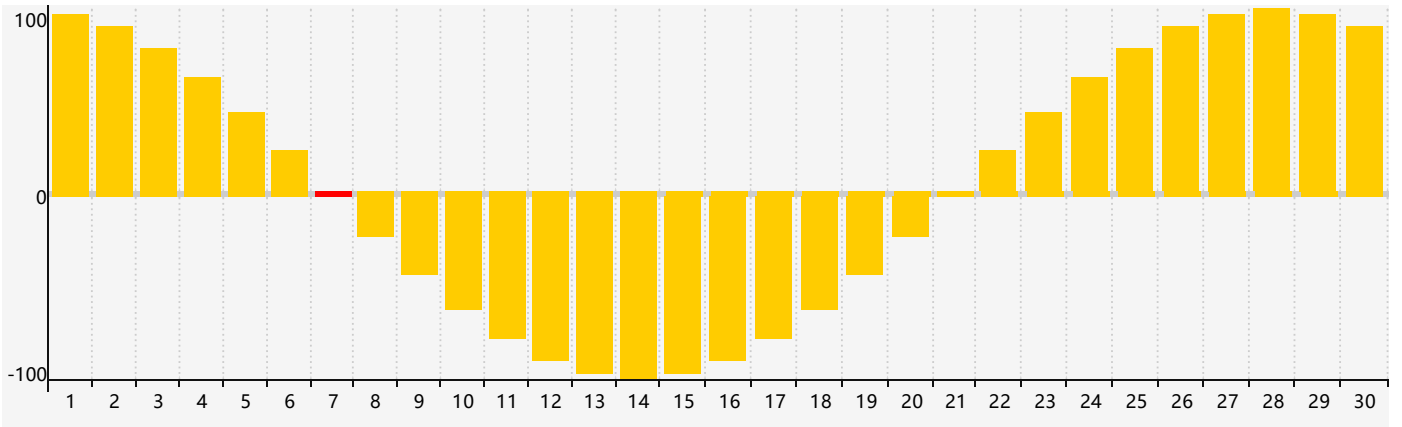

智力節律曲线图 - 2024年4月

情感節律曲线图 - 2024年4月

身體節律曲线图 - 2024年4月

公曆2024年四月 農曆甲辰年 [龍年]

星期日	星期一	星期二	星期三	星期四	星期五	星期六
廿二 31	廿三 1 身體臨界日	廿四 2	廿五 3	清明 廿六 4	廿七 5	廿八 6
廿九 7 情感臨界日	三十 8	三月 初一 9	初二 10	初三 11	初四 12	初五 13
初六 14 智力臨界日	初七 15	初八 16	初九 17	初十 18	穀雨 十一 19	十二 20
十三 21	十四 22	十五 23	十六 24 身體臨界日	十七 25	十八 26	十九 27
二十 28	廿一 29	廿二 30	廿三 1	廿四 2	廿五 3	廿六 4