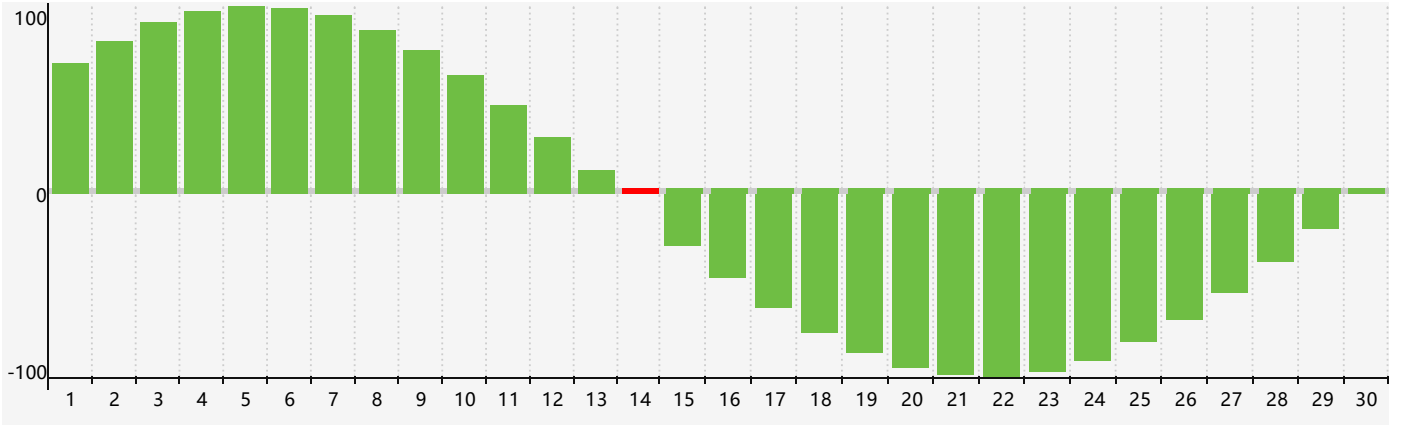

智力節律曲线图 - 2024年4月

情感節律曲线图 - 2024年4月

身體節律曲线图 - 2024年4月

公曆2024年四月 農曆甲辰年 [龍年]

星期日	星期一	星期二	星期三	星期四	星期五	星期六
廿二 31	廿三 1 身體臨界日	廿四 2	廿五 3	清明 廿六 4	廿七 5	廿八 6
廿九 7 情感臨界日	三十 8	三月 初一 9	初二 10	初三 11	初四 12	初五 13
初六 14 智力臨界日	初七 15	初八 16	初九 17	初十 18	穀雨 十一 19	十二 20
十三 21	十四 22	十五 23	十六 24 身體臨界日	十七 25	十八 26	十九 27
二十 28	廿一 29	廿二 30	廿三 1	廿四 2	廿五 3	廿六 4