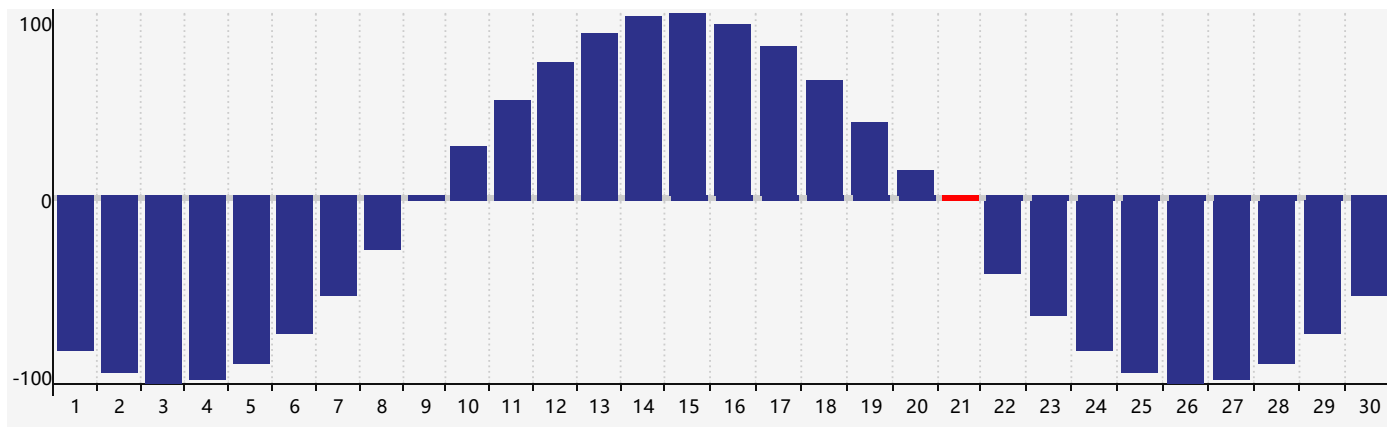

智力節律曲线图 - 2024年4月

情感節律曲线图 - 2024年4月

身體節律曲线图 - 2024年4月

公曆2024年四月 農曆甲辰年 [龍年]

星期日	星期一	星期二	星期三	星期四	星期五	星期六
廿二 31 智力臨界日	廿三 1	廿四 2	廿五 3	清明 廿六 4	廿七 5	廿八 6
廿九 7	三十 8 情感臨界日	三月 初一 9	初二 10	初三 11	初四 12	初五 13
初六 14	初七 15	初八 16	初九 17	初十 18	穀雨 十一 19	十二 20
十三 21 身體臨界日	十四 22	十五 23	十六 24	十七 25	十八 26	十九 27
二十 28	廿一 29	廿二 30	廿三 1	廿四 2	廿五 3 智力臨界日	廿六 4