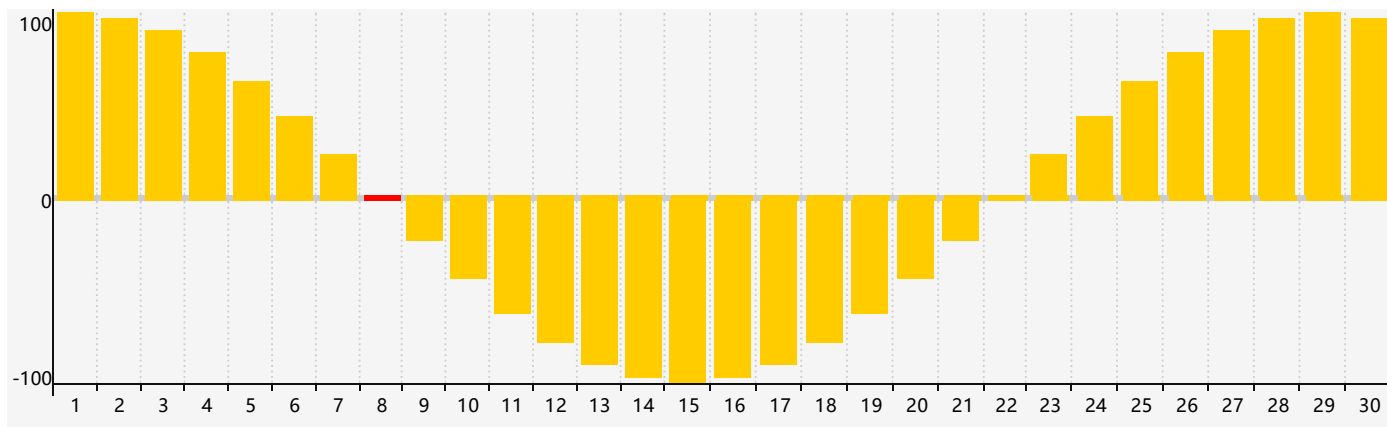

智力節律曲线图 - 2024年4月

情感節律曲线图 - 2024年4月

身體節律曲线图 - 2024年4月

公曆2024年四月 農曆甲辰年 [龍年]

星期日	星期一	星期二	星期三	星期四	星期五	星期六
廿二 31 智力臨界日	廿三 1	廿四 2	廿五 3	清明 廿六 4	廿七 5	廿八 6
廿九 7	三十 8 情感臨界日	三月 初一 9	初二 10	初三 11	初四 12	初五 13
初六 14	初七 15	初八 16	初九 17	初十 18	穀雨 十一 19	十二 20
十三 21 身體臨界日	十四 22	十五 23	十六 24	十七 25	十八 26	十九 27
二十 28	廿一 29	廿二 30	廿三 1	廿四 2	廿五 3 智力臨界日	廿六 4