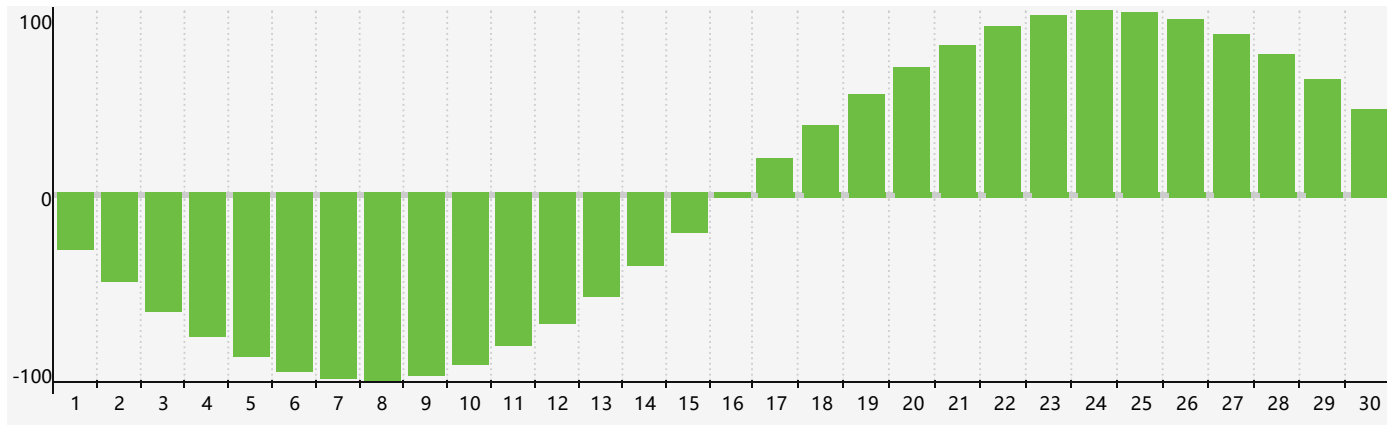

智力節律曲线图 - 2024年4月

情感節律曲线图 - 2024年4月

身體節律曲线图 - 2024年4月

公曆2024年四月 農曆甲辰年 [龍年]

星期日	星期一	星期二	星期三	星期四	星期五	星期六
廿二 31 智力臨界日	廿三 1	廿四 2	廿五 3	清明 廿六 4	廿七 5	廿八 6
廿九 7	三十 8 情感臨界日	三月 初一 9	初二 10	初三 11	初四 12	初五 13
初六 14	初七 15	初八 16	初九 17	初十 18	穀雨 十一 19	十二 20
十三 21 身體臨界日	十四 22	十五 23	十六 24	十七 25	十八 26	十九 27
二十 28	廿一 29	廿二 30	廿三 1	廿四 2	廿五 3 智力臨界日	廿六 4