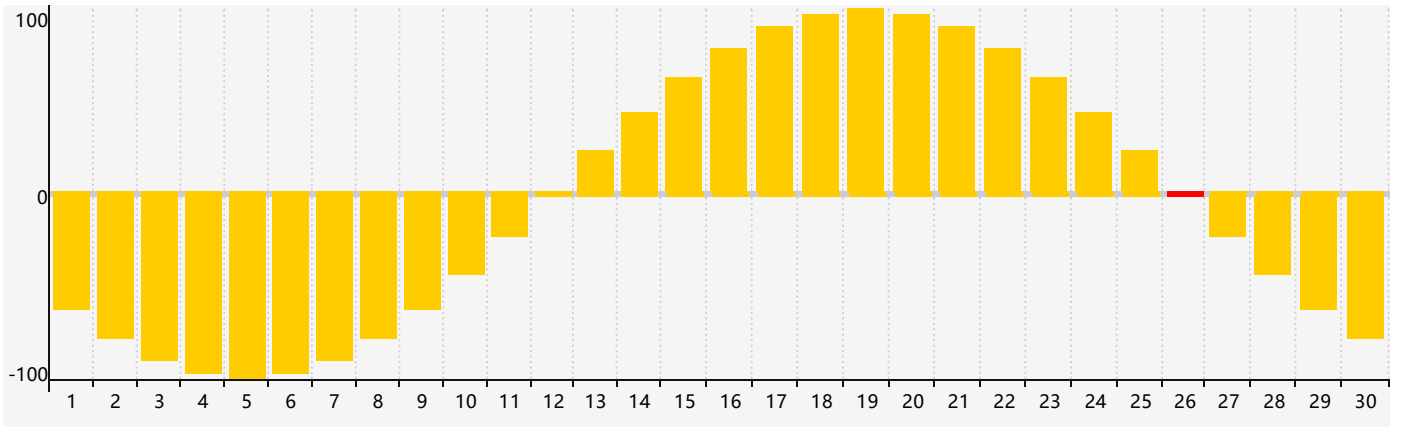

智力節律曲线图 - 2024年4月

情感節律曲线图 - 2024年4月

身體節律曲线图 - 2024年4月

公曆2024年四月 農曆甲辰年 [龍年]

星期日	星期一	星期二	星期三	星期四	星期五	星期六
廿二 31	廿三 1	廿四 2 身體臨界日	廿五 3	清明 廿六 4	廿七 5	廿八 6
廿九 7	三十 8	三月 初一 9	初二 10	初三 11	初四 12	初五 13 智力臨界日
初六 14	初七 15	初八 16	初九 17	初十 18	穀雨 十一 19	十二 20
十三 21	十四 22	十五 23	十六 24	十七 25 身體臨界日	十八 26 情感臨界日	十九 27
二十 28	廿一 29	廿二 30	廿三 1	廿四 2	廿五 3	廿六 4