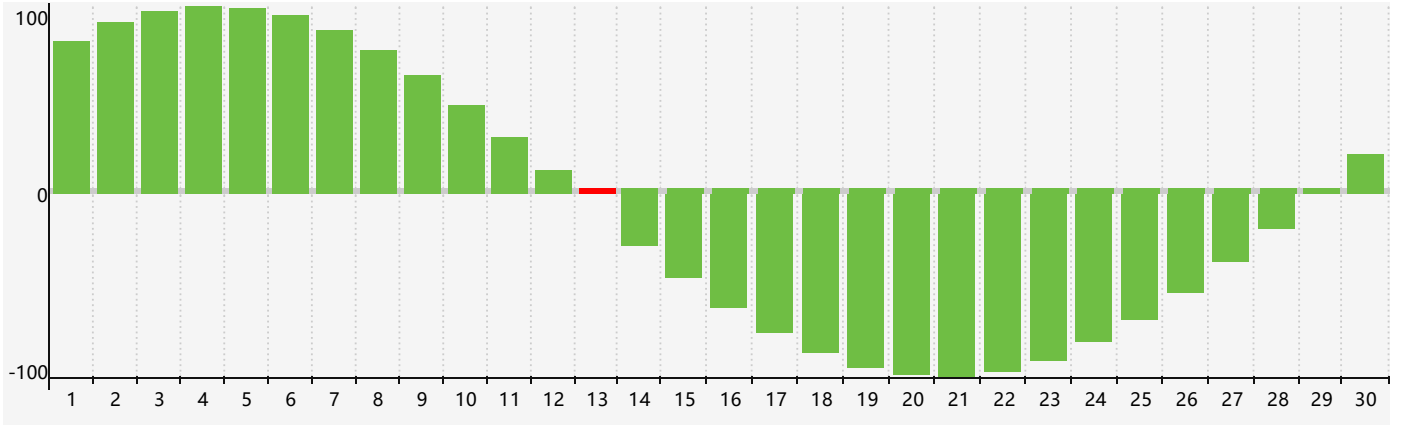

智力節律曲线图 - 2024年4月

情感節律曲线图 - 2024年4月

身體節律曲线图 - 2024年4月

公曆2024年四月 農曆甲辰年 [龍年]

星期日	星期一	星期二	星期三	星期四	星期五	星期六
廿二 31	廿三 1	廿四 2 身體臨界日	廿五 3	清明 廿六 4	廿七 5	廿八 6
廿九 7	三十 8	三月 初一 9	初二 10	初三 11	初四 12	初五 13 智力臨界日
初六 14	初七 15	初八 16	初九 17	初十 18	穀雨 十一 19	十二 20
十三 21	十四 22	十五 23	十六 24	十七 25 身體臨界日	十八 26 情感臨界日	十九 27
二十 28	廿一 29	廿二 30	廿三 1	廿四 2	廿五 3	廿六 4