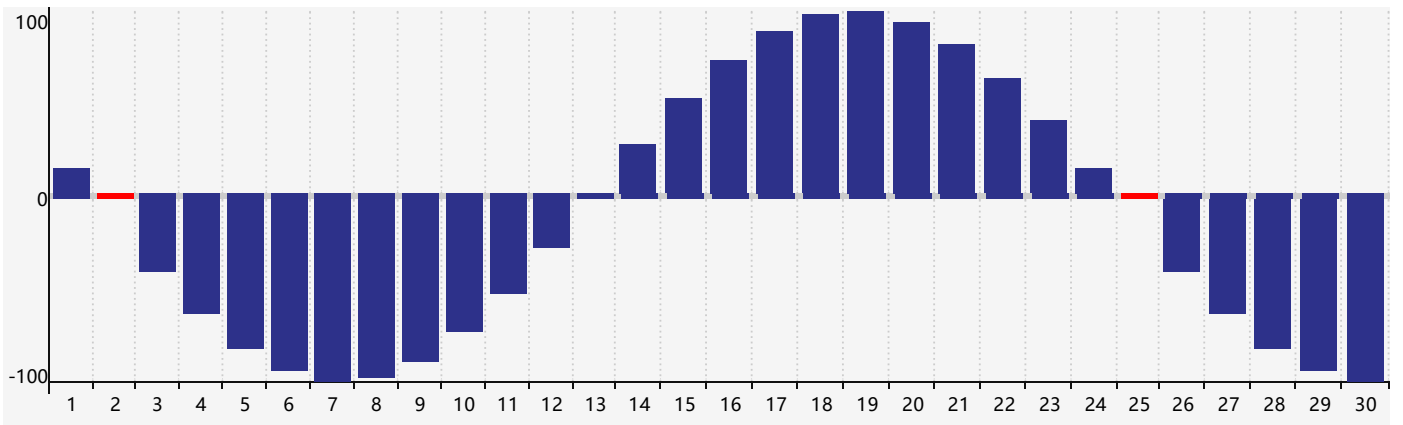

智力節律曲线图 - 2024年4月

情感節律曲线图 - 2024年4月

身體節律曲线图 - 2024年4月

公曆2024年四月 農曆甲辰年 [龍年]

星期日	星期一	星期二	星期三	星期四	星期五	星期六
廿二 31	廿三 1	廿四 2 身體臨界日	廿五 3	清明 廿六 4	廿七 5	廿八 6
廿九 7	三十 8	三月 初一 9	初二 10	初三 11	初四 12	初五 13 智力臨界日
初六 14	初七 15	初八 16	初九 17	初十 18	穀雨 十一 19	十二 20
十三 21	十四 22	十五 23	十六 24	十七 25 身體臨界日	十八 26 情感臨界日	十九 27
二十 28	廿一 29	廿二 30	廿三 1	廿四 2	廿五 3	廿六 4