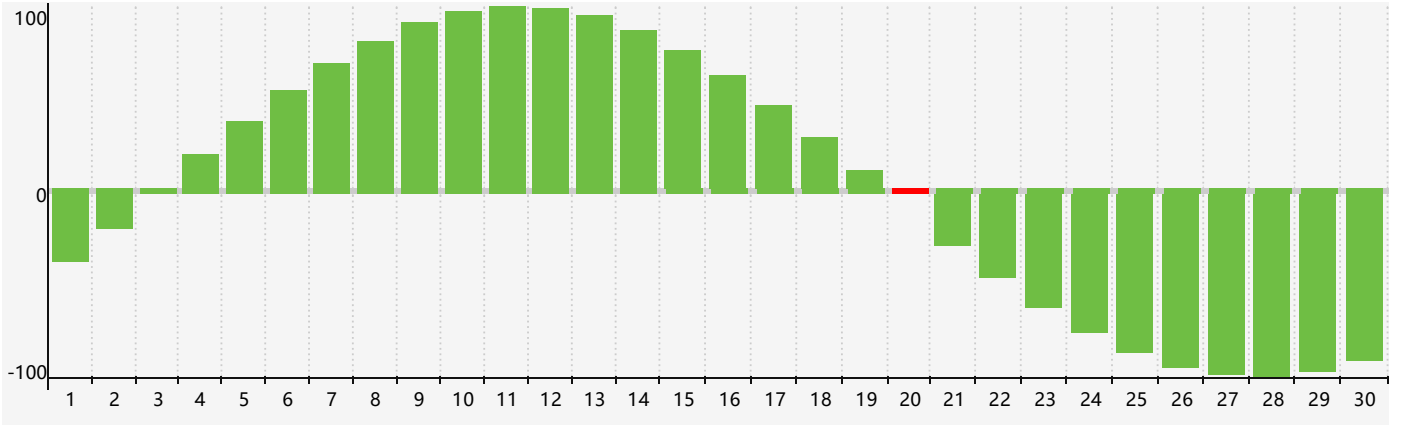

智力節律曲线图 - 2024年4月

情感節律曲线图 - 2024年4月

身體節律曲线图 - 2024年4月

公曆2024年四月 農曆甲辰年 [龍年]

星期日	星期一	星期二	星期三	星期四	星期五	星期六
廿二 31	廿三 1	廿四 2	廿五 3	清明 廿六 4	廿七 5	廿八 6
廿九 7	三十 8	三月 初一 9	初二 10 情感臨界日	初三 11	初四 12	初五 13
初六 14	初七 15	初八 16	初九 17	初十 18	穀雨 十一 19 身體臨界日	十二 20 智力臨界日
十三 21	十四 22	十五 23	十六 24	十七 25	十八 26	十九 27
二十 28	廿一 29	廿二 30	廿三 1	廿四 2	廿五 3	廿六 4