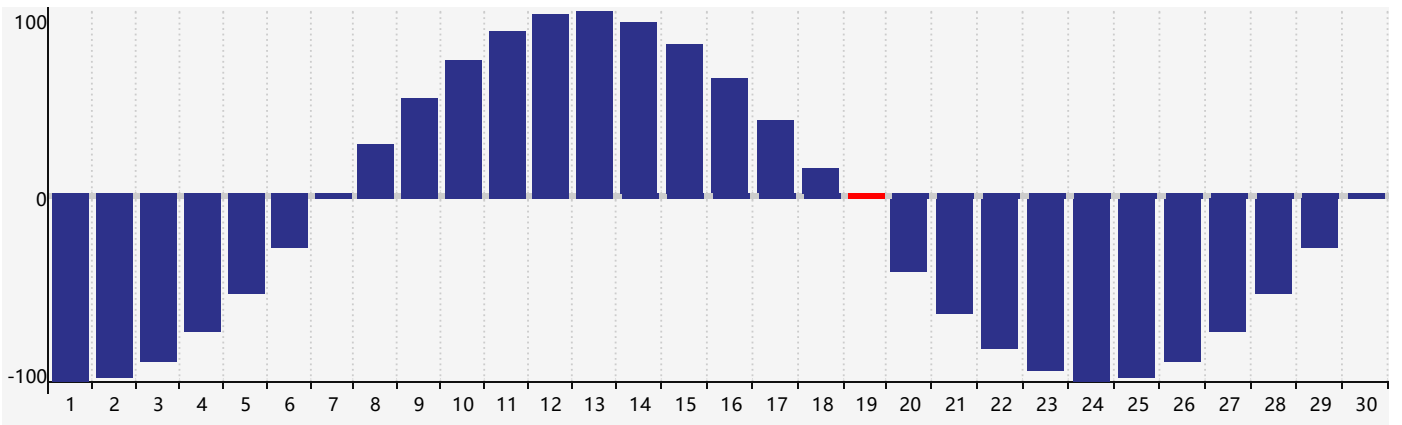

智力節律曲线图 - 2024年4月

情感節律曲线图 - 2024年4月

身體節律曲线图 - 2024年4月

公曆2024年四月 農曆甲辰年 [龍年]

星期日	星期一	星期二	星期三	星期四	星期五	星期六
廿二 31	廿三 1	廿四 2	廿五 3	清明 廿六 4	廿七 5	廿八 6
廿九 7	三十 8	三月 初一 9	初二 10 情感臨界日	初三 11	初四 12	初五 13
初六 14	初七 15	初八 16	初九 17	初十 18	穀雨 十一 19 身體臨界日	十二 20 智力臨界日
十三 21	十四 22	十五 23	十六 24	十七 25	十八 26	十九 27
二十 28	廿一 29	廿二 30	廿三 1	廿四 2	廿五 3	廿六 4