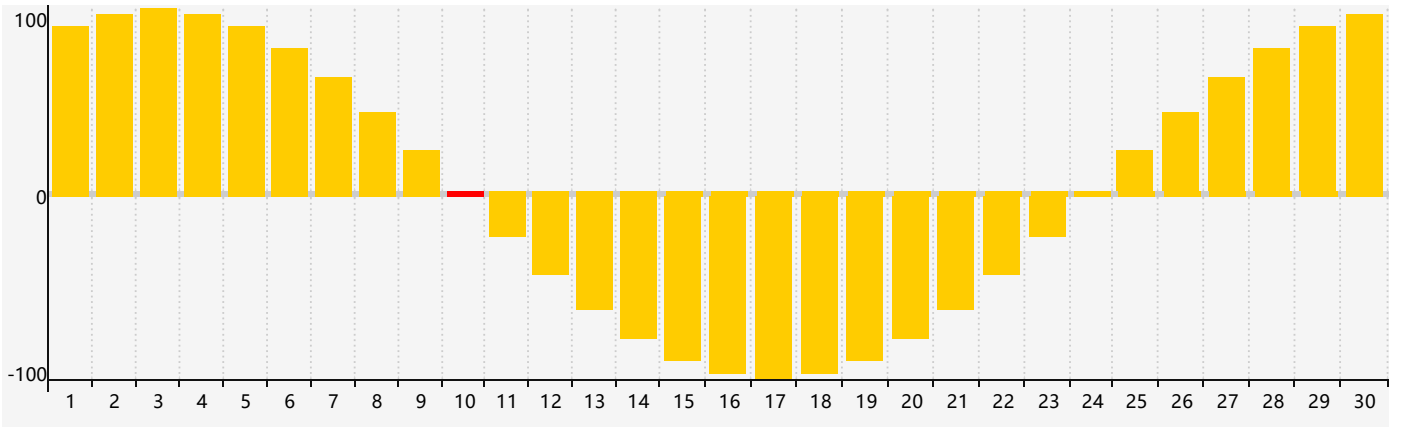

智力節律曲线图 - 2024年4月

情感節律曲线图 - 2024年4月

身體節律曲线图 - 2024年4月

公曆2024年四月 農曆甲辰年 [龍年]

星期日	星期一	星期二	星期三	星期四	星期五	星期六
廿二 31	廿三 1	廿四 2	廿五 3	清明 廿六 4	廿七 5	廿八 6
廿九 7	三十 8	三月 初一 9	初二 10 情感臨界日	初三 11	初四 12	初五 13
初六 14	初七 15	初八 16	初九 17	初十 18	穀雨 十一 19 身體臨界日	十二 20 智力臨界日
十三 21	十四 22	十五 23	十六 24	十七 25	十八 26	十九 27
二十 28	廿一 29	廿二 30	廿三 1	廿四 2	廿五 3	廿六 4