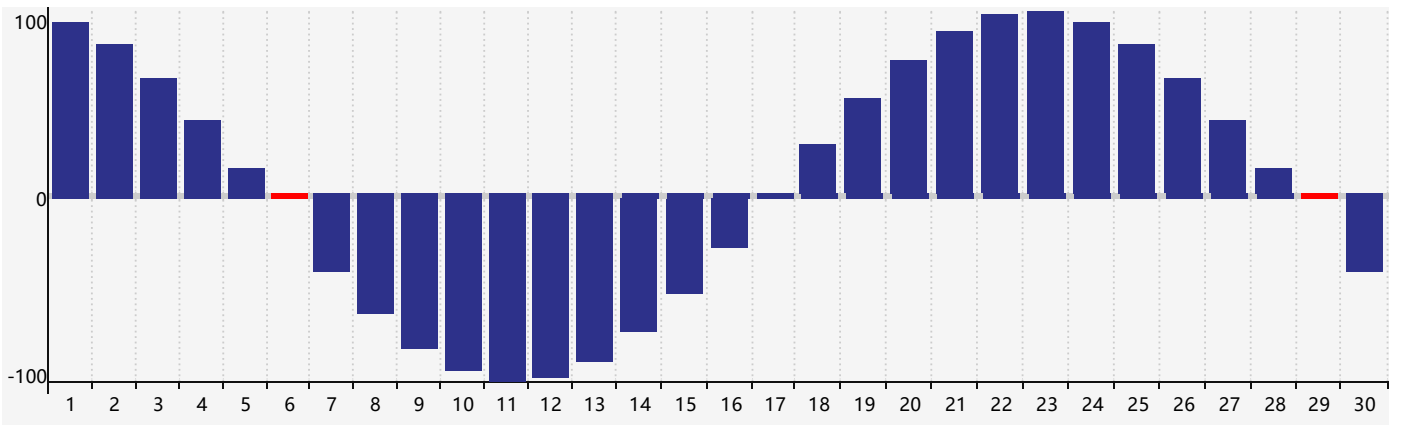

智力節律曲线图 - 2024年4月

情感節律曲线图 - 2024年4月

身體節律曲线图 - 2024年4月

公曆2024年四月 農曆甲辰年 [龍年]

星期日	星期一	星期二	星期三	星期四	星期五	星期六
廿二 31 情感臨界日	廿三 1	廿四 2	廿五 3	清明 廿六 4	廿七 5	廿八 6 身體臨界日
廿九 7	三十 8	三月 初一 9	初二 10	初三 11	初四 12	初五 13
初六 14	初七 15	初八 16	初九 17	初十 18	穀雨 十一 19	十二 20
十三 21	十四 22	十五 23 智力臨界日	十六 24	十七 25	十八 26	十九 27
二十 28 情感臨界日	廿一 29 身體臨界日	廿二 30	廿三 1	廿四 2	廿五 3	廿六 4