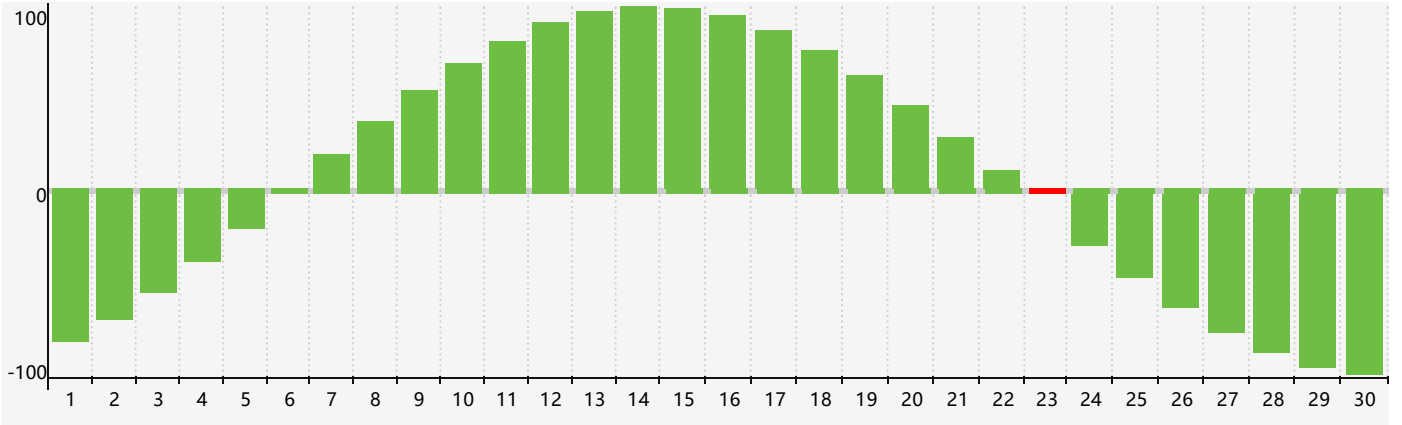

智力節律曲线图 - 2024年4月

情感節律曲线图 - 2024年4月

身體節律曲线图 - 2024年4月

公曆2024年四月 農曆甲辰年 [龍年]

星期日	星期一	星期二	星期三	星期四	星期五	星期六
廿二 31 情感臨界日	廿三 1	廿四 2	廿五 3	清明 廿六 4	廿七 5	廿八 6 身體臨界日
廿九 7	三十 8	三月 初一 9	初二 10	初三 11	初四 12	初五 13
初六 14	初七 15	初八 16	初九 17	初十 18	穀雨 十一 19	十二 20
十三 21	十四 22	十五 23 智力臨界日	十六 24	十七 25	十八 26	十九 27
二十 28 情感臨界日	廿一 29 身體臨界日	廿二 30	廿三 1	廿四 2	廿五 3	廿六 4