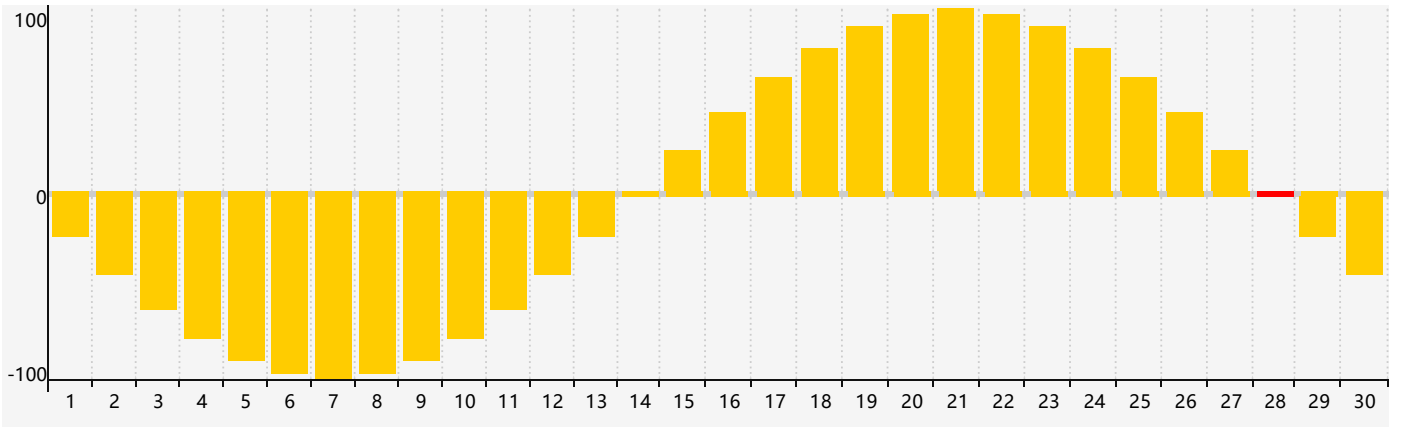

智力節律曲线图 - 2024年4月

情感節律曲线图 - 2024年4月

身體節律曲线图 - 2024年4月

公曆2024年四月 農曆甲辰年 [龍年]

星期日	星期一	星期二	星期三	星期四	星期五	星期六
廿二 31 情感臨界日	廿三 1	廿四 2	廿五 3	清明 廿六 4	廿七 5	廿八 6 身體臨界日
廿九 7	三十 8	三月 初一 9	初二 10	初三 11	初四 12	初五 13
初六 14	初七 15	初八 16	初九 17	初十 18	穀雨 十一 19	十二 20
十三 21	十四 22	十五 23 智力臨界日	十六 24	十七 25	十八 26	十九 27
二十 28 情感臨界日	廿一 29 身體臨界日	廿二 30	廿三 1	廿四 2	廿五 3	廿六 4