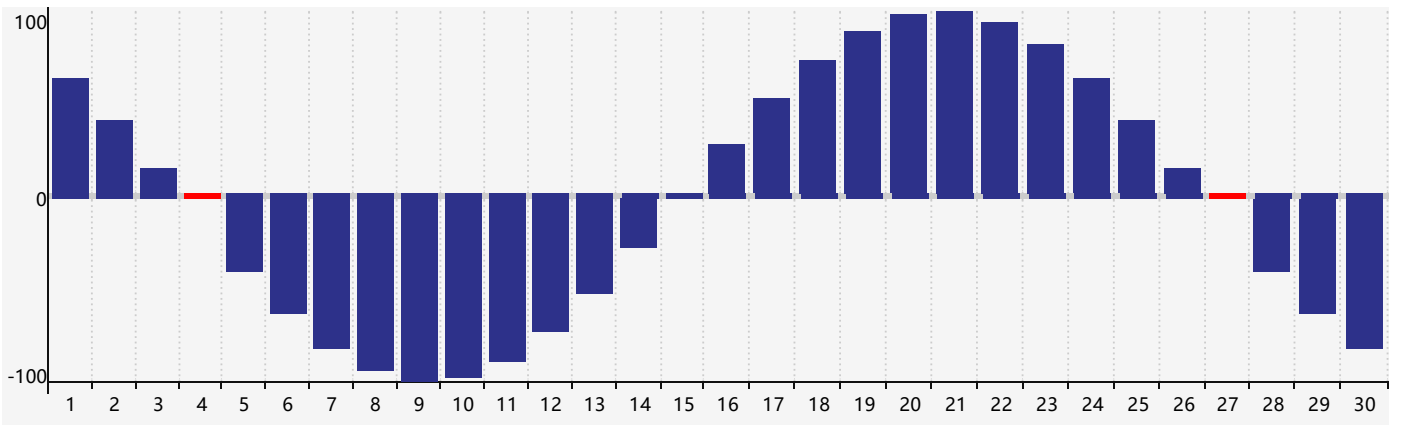

智力節律曲线图 - 2024年4月

情感節律曲线图 - 2024年4月

身體節律曲线图 - 2024年4月

公曆2024年四月 農曆甲辰年 [龍年]

星期日	星期一	星期二	星期三	星期四	星期五	星期六
廿二 31	廿三 1	廿四 2	廿五 3	清明 廿六 4 身體臨界日	廿七 5	廿八 6
廿九 7	三十 8	三月 初一 9	初二 10 情感臨界日	初三 11	初四 12	初五 13
初六 14	初七 15	初八 16	初九 17	初十 18	穀雨 十一 19 智力臨界日	十二 20
十三 21	十四 22	十五 23	十六 24	十七 25	十八 26	十九 27 身體臨界日
二十 28	廿一 29	廿二 30	廿三 1	廿四 2	廿五 3	廿六 4