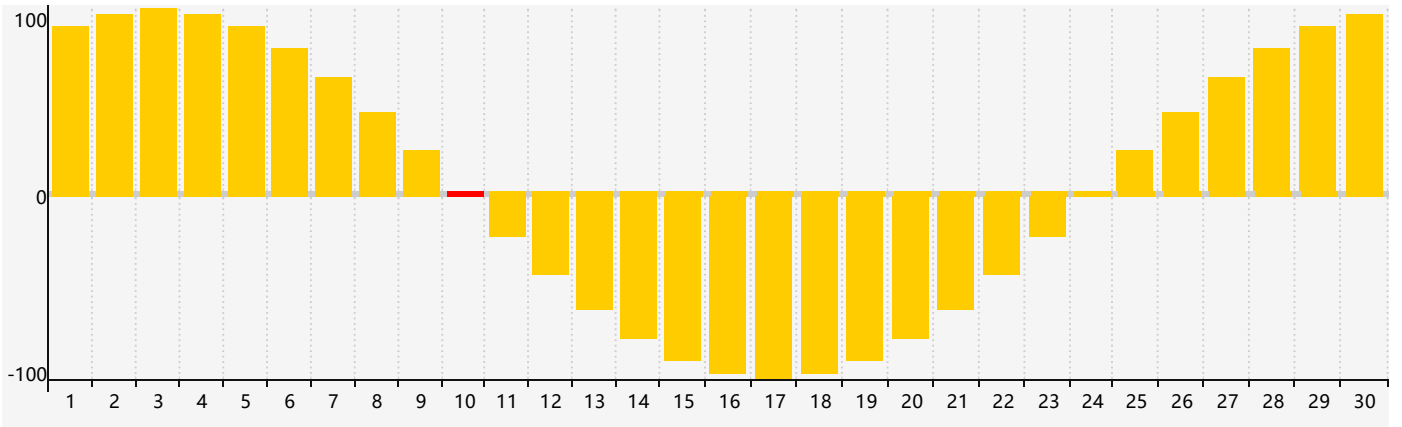

智力節律曲线图 - 2024年4月

情感節律曲线图 - 2024年4月

身體節律曲线图 - 2024年4月

公曆2024年四月 農曆甲辰年 [龍年]

星期日	星期一	星期二	星期三	星期四	星期五	星期六
廿二 31	廿三 1	廿四 2	廿五 3	清明 廿六 4 身體臨界日	廿七 5	廿八 6
廿九 7	三十 8	三月 初一 9	初二 10 情感臨界日	初三 11	初四 12	初五 13
初六 14	初七 15	初八 16	初九 17	初十 18	穀雨 十一 19 智力臨界日	十二 20
十三 21	十四 22	十五 23	十六 24	十七 25	十八 26	十九 27 身體臨界日
二十 28	廿一 29	廿二 30	廿三 1	廿四 2	廿五 3	廿六 4