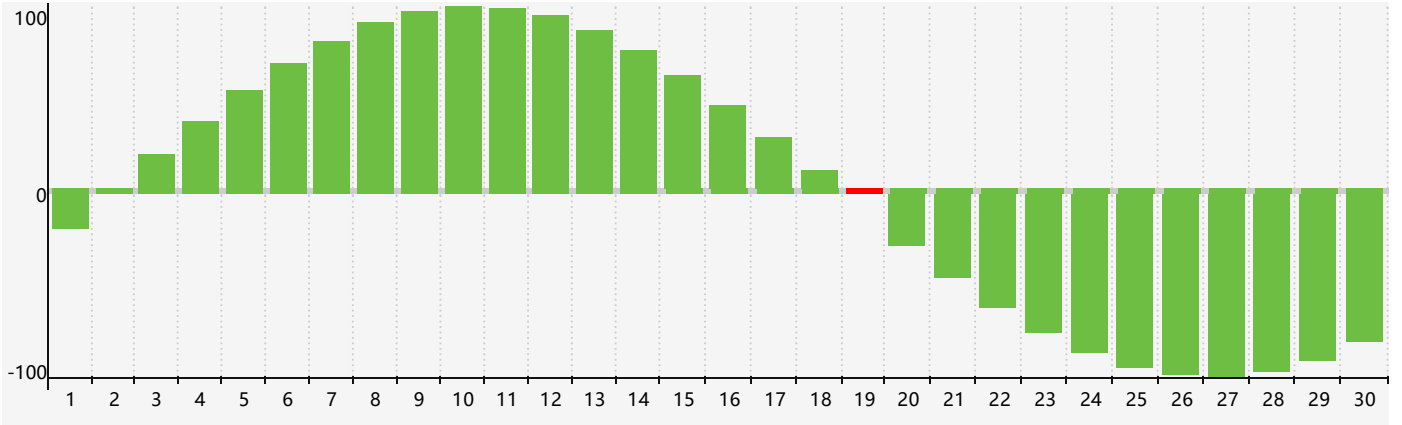

智力節律曲线图 - 2024年4月

情感節律曲线图 - 2024年4月

身體節律曲线图 - 2024年4月

公曆2024年四月 農曆甲辰年 [龍年]

星期日	星期一	星期二	星期三	星期四	星期五	星期六
廿二 31	廿三 1	廿四 2	廿五 3	清明 廿六 4 身體臨界日	廿七 5	廿八 6
廿九 7	三十 8	三月 初一 9	初二 10 情感臨界日	初三 11	初四 12	初五 13
初六 14	初七 15	初八 16	初九 17	初十 18	穀雨 十一 19 智力臨界日	十二 20
十三 21	十四 22	十五 23	十六 24	十七 25	十八 26	十九 27 身體臨界日
二十 28	廿一 29	廿二 30	廿三 1	廿四 2	廿五 3	廿六 4