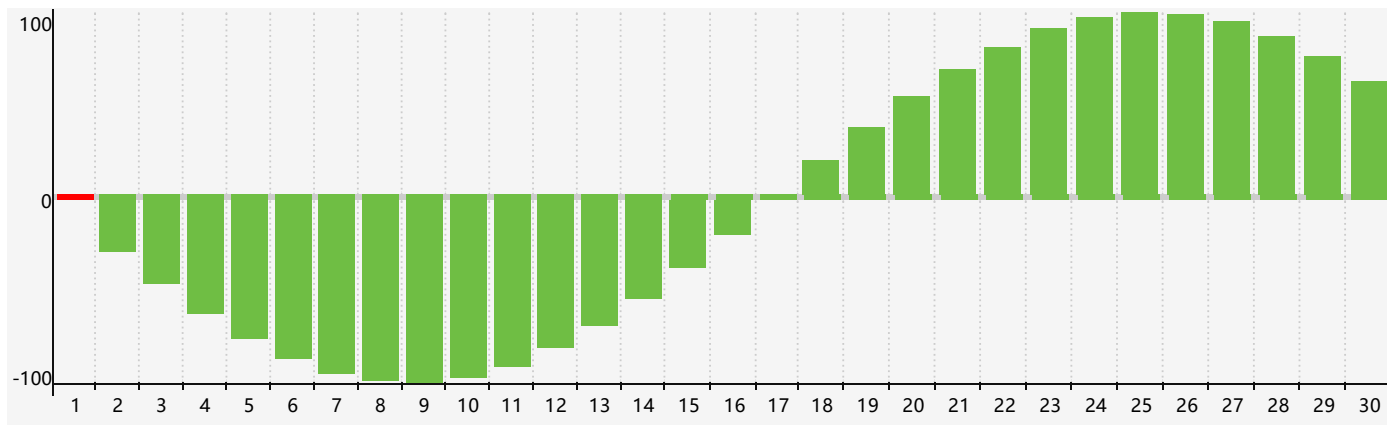

智力節律曲线图 - 2024年4月

情感節律曲线图 - 2024年4月

身體節律曲线图 - 2024年4月

公曆2024年四月 農曆甲辰年 [龍年]

星期日	星期一	星期二	星期三	星期四	星期五	星期六
廿二 31	廿三 1 智力臨界日	廿四 2	廿五 3	清明 廿六 4	廿七 5	廿八 6
廿九 7	三十 8	三月 初一 9 情感臨界日	初二 10	初三 11 身體臨界日	初四 12	初五 13
初六 14	初七 15	初八 16	初九 17	初十 18	穀雨 十一 19	十二 20
十三 21	十四 22	十五 23	十六 24	十七 25	十八 26	十九 27
二十 28	廿一 29	廿二 30	廿三 1	廿四 2	廿五 3	廿六 4 智力臨界日 身體臨界日