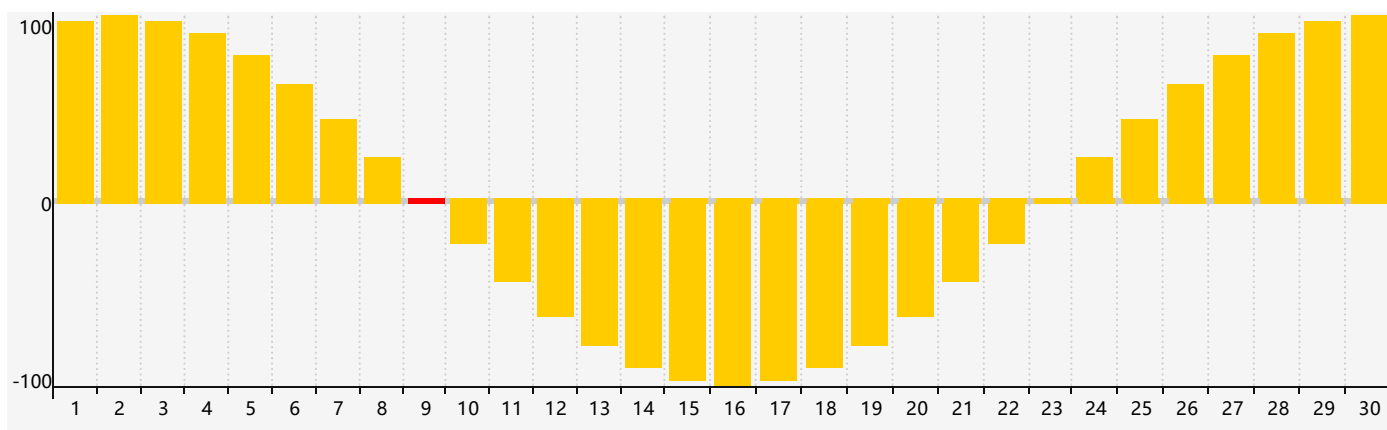

智力節律曲线图 - 2024年4月

情感節律曲线图 - 2024年4月

身體節律曲线图 - 2024年4月

公曆2024年四月 農曆甲辰年 [龍年]

星期日	星期一	星期二	星期三	星期四	星期五	星期六
廿二 31	廿三 1 智力臨界日	廿四 2	廿五 3	清明 廿六 4	廿七 5	廿八 6
廿九 7	三十 8	三月 初一 9 情感臨界日	初二 10	初三 11 身體臨界日	初四 12	初五 13
初六 14	初七 15	初八 16	初九 17	初十 18	穀雨 十一 19	十二 20
十三 21	十四 22	十五 23	十六 24	十七 25	十八 26	十九 27
二十 28	廿一 29	廿二 30	廿三 1	廿四 2	廿五 3	廿六 4 智力臨界日 身體臨界日