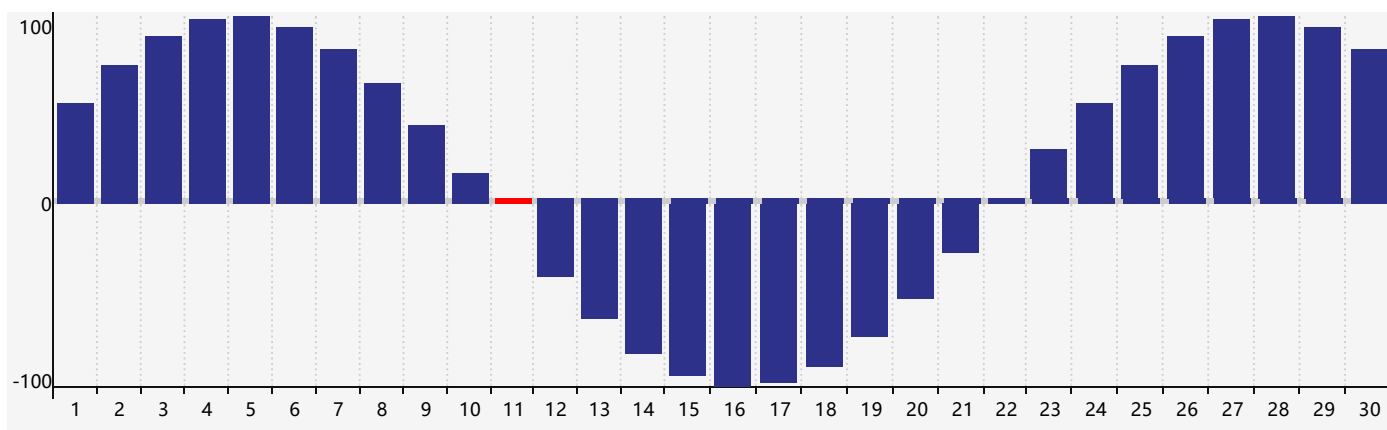

智力節律曲线图 - 2024年4月

情感節律曲线图 - 2024年4月

身體節律曲线图 - 2024年4月

公曆2024年四月 農曆甲辰年 [龍年]

星期日	星期一	星期二	星期三	星期四	星期五	星期六
廿二 31	廿三 1 智力臨界日	廿四 2	廿五 3	清明 廿六 4	廿七 5	廿八 6
廿九 7	三十 8	三月 初一 9 情感臨界日	初二 10	初三 11 身體臨界日	初四 12	初五 13
初六 14	初七 15	初八 16	初九 17	初十 18	穀雨 十一 19	十二 20
十三 21	十四 22	十五 23	十六 24	十七 25	十八 26	十九 27
二十 28	廿一 29	廿二 30	廿三 1	廿四 2	廿五 3	廿六 4 智力臨界日 身體臨界日