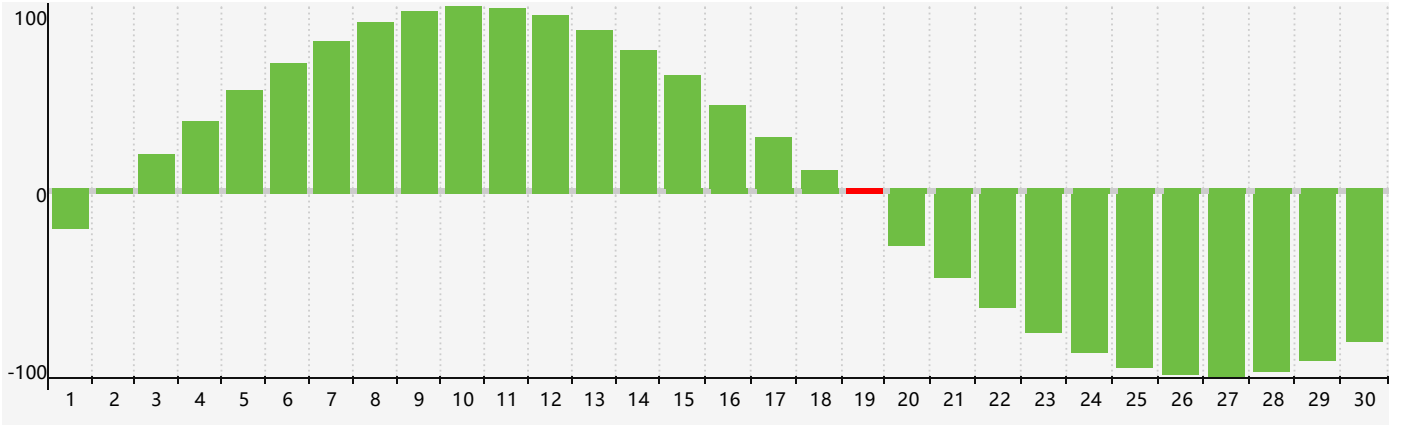

智力節律曲线图 - 2024年4月

情感節律曲线图 - 2024年4月

身體節律曲线图 - 2024年4月

公曆2024年四月 農曆甲辰年 [龍年]

星期日	星期一	星期二	星期三	星期四	星期五	星期六
廿二 31	廿三 1	廿四 2	廿五 3	清明 廿六 4	廿七 5	廿八 6
廿九 7	三十 8	三月 初一 9	初二 10	初三 11	初四 12	初五 13
初六 14 身體臨界日	初七 15	初八 16	初九 17	初十 18	穀雨 十一 19 智力臨界日	十二 20
十三 21 情感臨界日	十四 22	十五 23	十六 24	十七 25	十八 26	十九 27
二十 28	廿一 29	廿二 30	廿三 1	廿四 2	廿五 3	廿六 4