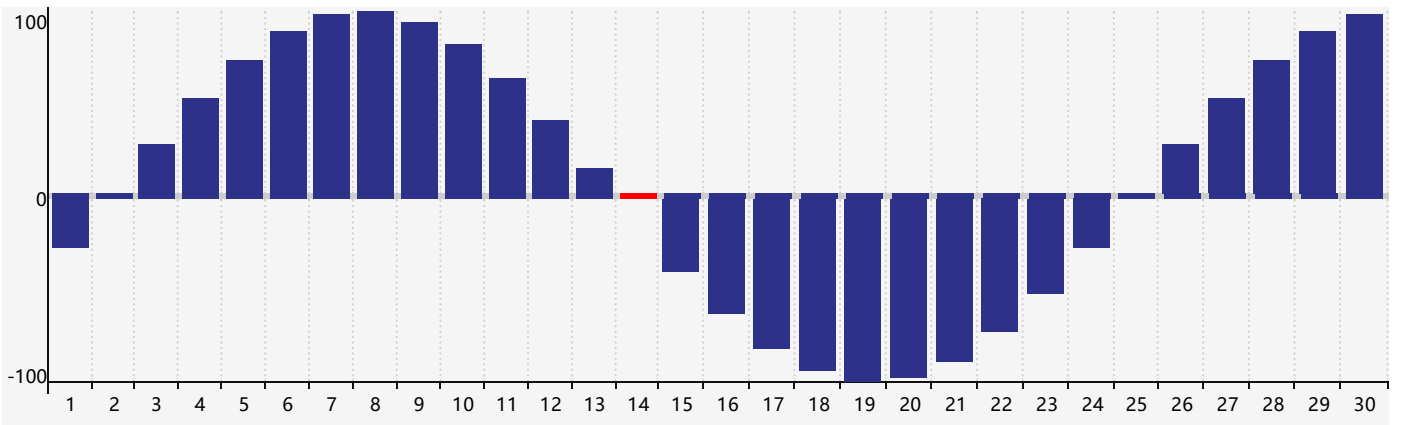

智力節律曲线图 - 2024年4月

情感節律曲线图 - 2024年4月

身體節律曲线图 - 2024年4月

公曆2024年四月 農曆甲辰年 [龍年]

星期日	星期一	星期二	星期三	星期四	星期五	星期六
廿二 31	廿三 1	廿四 2	廿五 3	清明 廿六 4	廿七 5	廿八 6
廿九 7	三十 8	三月 初一 9	初二 10	初三 11	初四 12	初五 13
初六 14 身體臨界日	初七 15	初八 16	初九 17	初十 18	穀雨 十一 19 智力臨界日	十二 20
十三 21 情感臨界日	十四 22	十五 23	十六 24	十七 25	十八 26	十九 27
二十 28	廿一 29	廿二 30	廿三 1	廿四 2	廿五 3	廿六 4