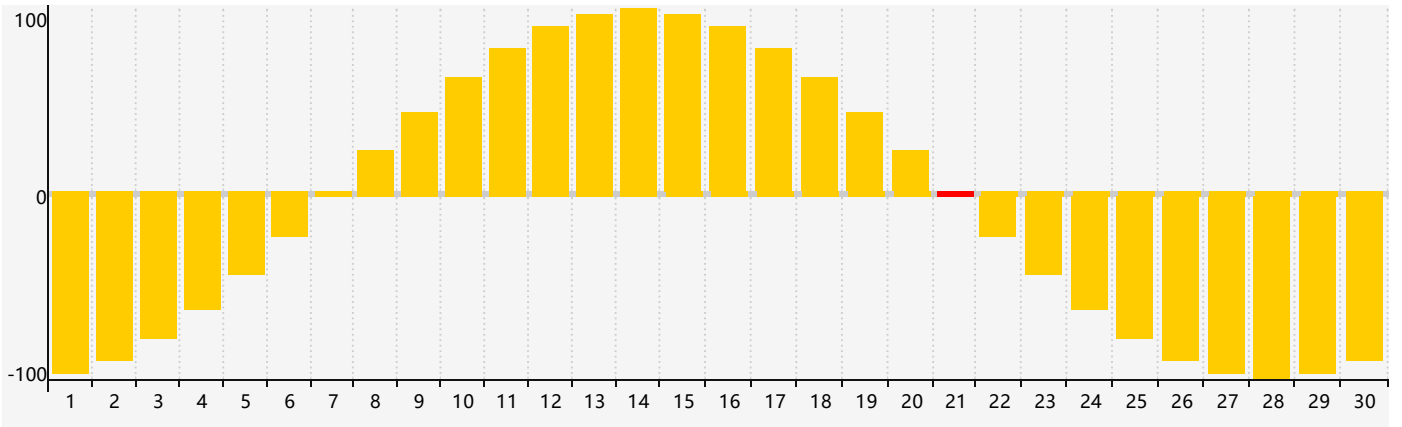

智力節律曲线图 - 2024年4月

情感節律曲线图 - 2024年4月

身體節律曲线图 - 2024年4月

公曆2024年四月 農曆甲辰年 [龍年]

星期日	星期一	星期二	星期三	星期四	星期五	星期六
廿二 31	廿三 1	廿四 2	廿五 3	清明 廿六 4	廿七 5	廿八 6
廿九 7	三十 8	三月 初一 9	初二 10	初三 11	初四 12	初五 13
初六 14 身體臨界日	初七 15	初八 16	初九 17	初十 18	穀雨 十一 19 智力臨界日	十二 20
十三 21 情感臨界日	十四 22	十五 23	十六 24	十七 25	十八 26	十九 27
二十 28	廿一 29	廿二 30	廿三 1	廿四 2	廿五 3	廿六 4