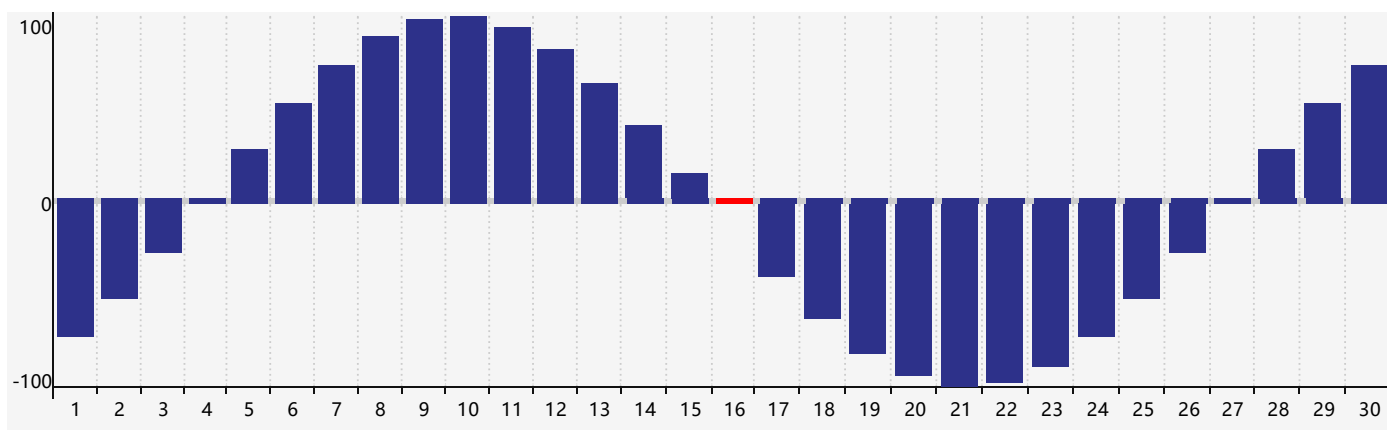

智力節律曲线图 - 2024年4月

情感節律曲线图 - 2024年4月

身體節律曲线图 - 2024年4月

公曆2024年四月 農曆甲辰年 [龍年]

星期日	星期一	星期二	星期三	星期四	星期五	星期六
廿二 31	廿三 1	廿四 2	廿五 3	清明 廿六 4 情感臨界日	廿七 5	廿八 6
廿九 7	三十 8	三月 初一 9	初二 10	初三 11	初四 12	初五 13
初六 14	初七 15	初八 16 身體臨界日	初九 17	初十 18	穀雨 十一 19 智力臨界日	十二 20
十三 21	十四 22	十五 23	十六 24	十七 25	十八 26	十九 27
二十 28	廿一 29	廿二 30	廿三 1	廿四 2 情感臨界日	廿五 3	廿六 4