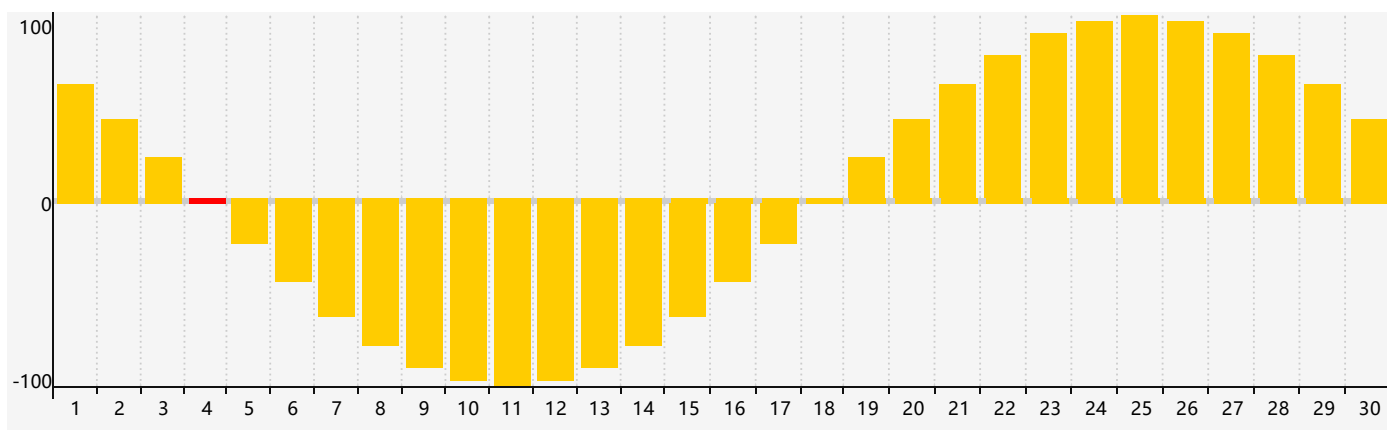

智力節律曲线图 - 2024年4月

情感節律曲线图 - 2024年4月

身體節律曲线图 - 2024年4月

公曆2024年四月 農曆甲辰年 [龍年]

星期日	星期一	星期二	星期三	星期四	星期五	星期六
廿二 31	廿三 1	廿四 2	廿五 3	清明 廿六 4 情感臨界日	廿七 5	廿八 6
廿九 7	三十 8	三月 初一 9	初二 10	初三 11	初四 12	初五 13
初六 14	初七 15	初八 16 身體臨界日	初九 17	初十 18	穀雨 十一 19 智力臨界日	十二 20
十三 21	十四 22	十五 23	十六 24	十七 25	十八 26	十九 27
二十 28	廿一 29	廿二 30	廿三 1	廿四 2 情感臨界日	廿五 3	廿六 4