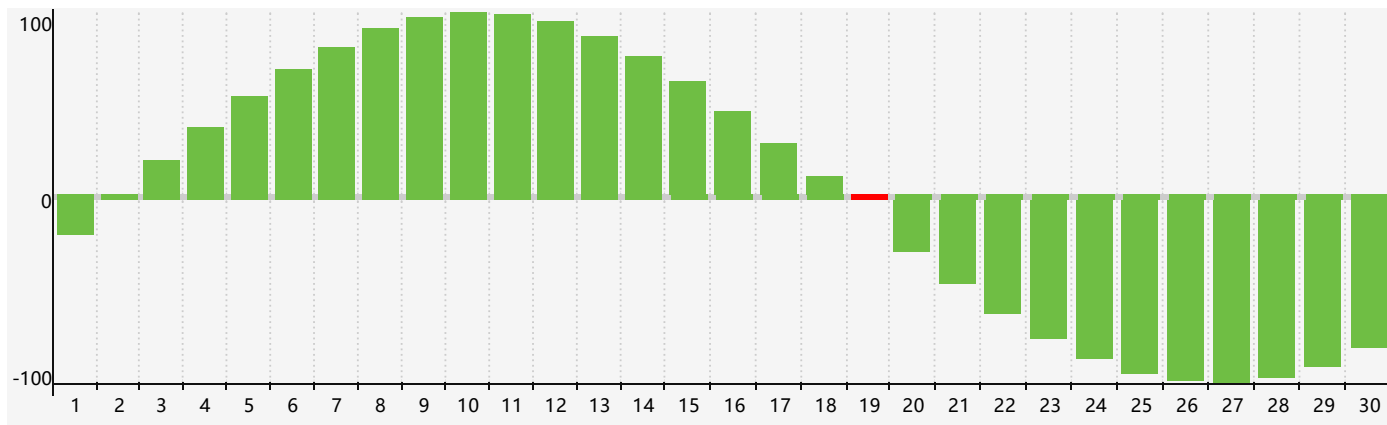

智力節律曲线图 - 2024年4月

情感節律曲线图 - 2024年4月

身體節律曲线图 - 2024年4月

公曆2024年四月 農曆甲辰年 [龍年]

星期日	星期一	星期二	星期三	星期四	星期五	星期六
廿二 31	廿三 1	廿四 2	廿五 3	清明 廿六 4 情感臨界日	廿七 5	廿八 6
廿九 7	三十 8	三月 初一 9	初二 10	初三 11	初四 12	初五 13
初六 14	初七 15	初八 16 身體臨界日	初九 17	初十 18	穀雨 十一 19 智力臨界日	十二 20
十三 21	十四 22	十五 23	十六 24	十七 25	十八 26	十九 27
二十 28	廿一 29	廿二 30	廿三 1	廿四 2 情感臨界日	廿五 3	廿六 4