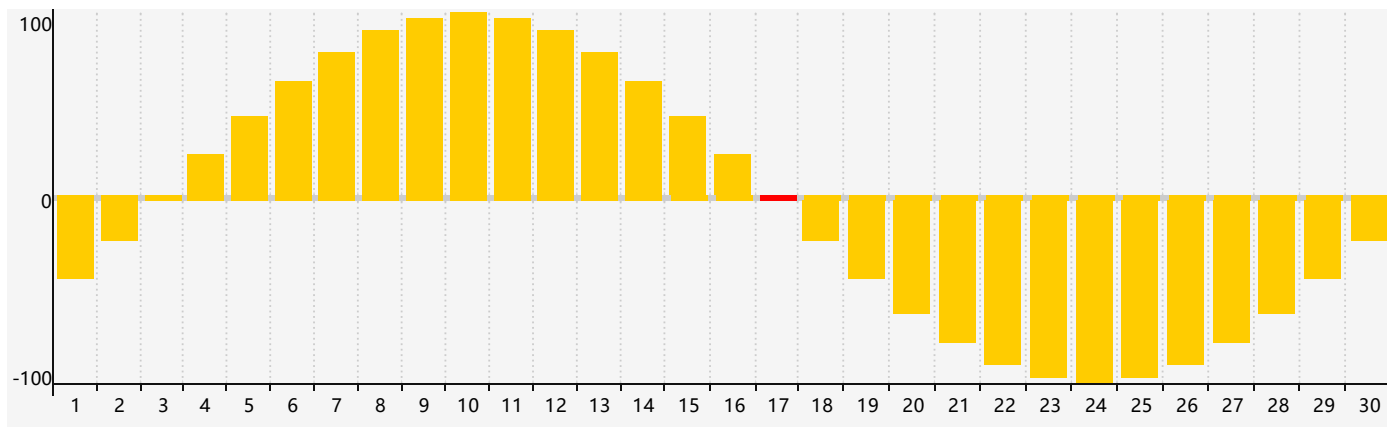

智力節律曲线图 - 2024年4月

情感節律曲线图 - 2024年4月

身體節律曲线图 - 2024年4月

公曆2024年四月 農曆甲辰年 [龍年]

星期日	星期一	星期二	星期三	星期四	星期五	星期六
廿二 31	廿三 1	廿四 2	廿五 3	清明 廿六 4	廿七 5	廿八 6
廿九 7	三十 8	三月 初一 9	初二 10	初三 11	初四 12	初五 13
初六 14	初七 15	初八 16	初九 17 智力臨界日 情感臨界日	初十 18	穀雨 十一 19	十二 20
十三 21 身體臨界日	十四 22	十五 23	十六 24	十七 25	十八 26	十九 27
二十 28	廿一 29	廿二 30	廿三 1	廿四 2	廿五 3	廿六 4