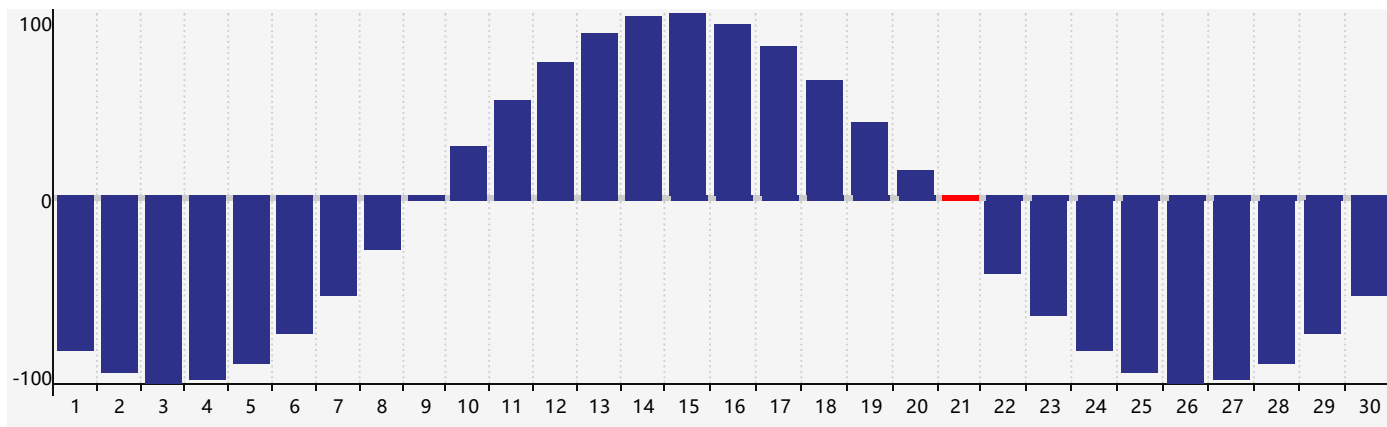

智力節律曲线图 - 2024年4月

情感節律曲线图 - 2024年4月

身體節律曲线图 - 2024年4月

公曆2024年四月 農曆甲辰年 [龍年]

星期日	星期一	星期二	星期三	星期四	星期五	星期六
廿二 31	廿三 1	廿四 2	廿五 3	清明 廿六 4	廿七 5	廿八 6
廿九 7	三十 8	三月 初一 9	初二 10	初三 11	初四 12	初五 13
初六 14	初七 15	初八 16	初九 17 智力臨界日 情感臨界日	初十 18	穀雨 十一 19	十二 20
十三 21 身體臨界日	十四 22	十五 23	十六 24	十七 25	十八 26	十九 27
二十 28	廿一 29	廿二 30	廿三 1	廿四 2	廿五 3	廿六 4