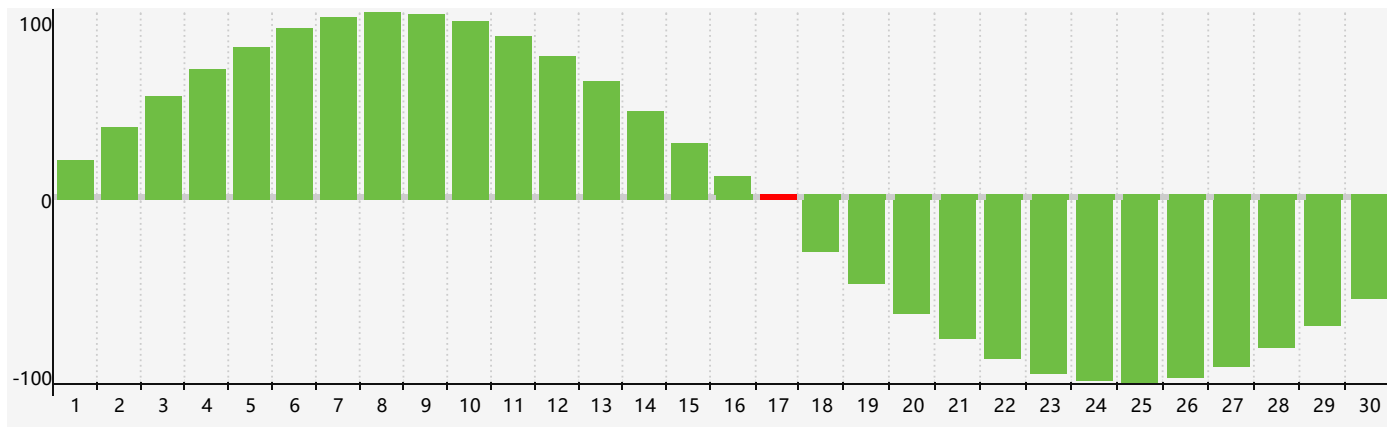

智力節律曲线图 - 2024年4月

情感節律曲线图 - 2024年4月

身體節律曲线图 - 2024年4月

公曆2024年四月 農曆甲辰年 [龍年]

星期日	星期一	星期二	星期三	星期四	星期五	星期六
廿二 31	廿三 1	廿四 2	廿五 3	清明 廿六 4	廿七 5	廿八 6
廿九 7	三十 8	三月 初一 9	初二 10	初三 11	初四 12	初五 13
初六 14	初七 15	初八 16	初九 17 智力臨界日 情感臨界日	初十 18	穀雨 十一 19	十二 20
十三 21 身體臨界日	十四 22	十五 23	十六 24	十七 25	十八 26	十九 27
二十 28	廿一 29	廿二 30	廿三 1	廿四 2	廿五 3	廿六 4