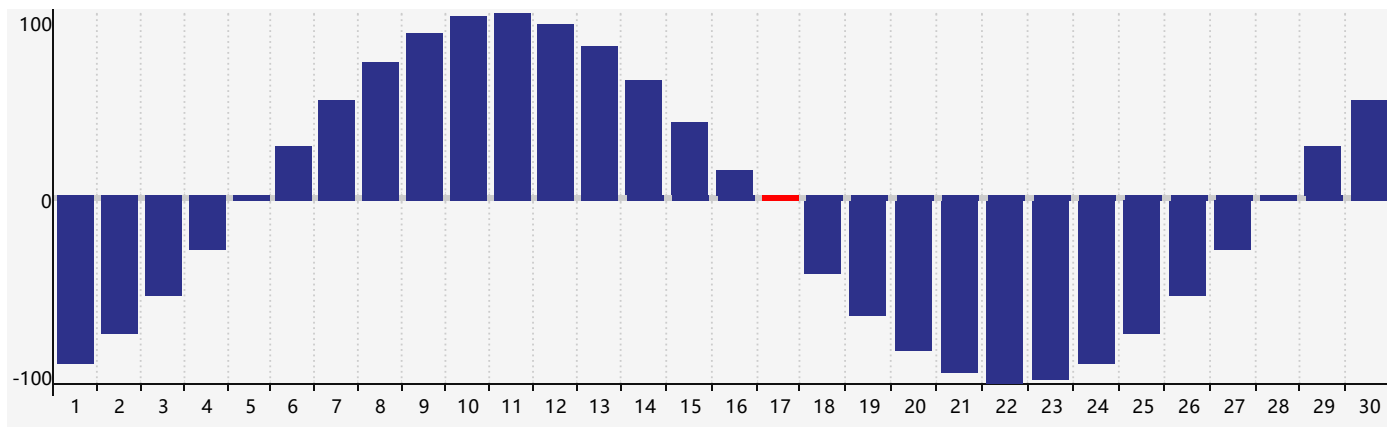

智力節律曲线图 - 2024年4月

情感節律曲线图 - 2024年4月

身體節律曲线图 - 2024年4月

公曆2024年四月 農曆甲辰年 [龍年]

星期日	星期一	星期二	星期三	星期四	星期五	星期六
廿二 31	廿三 1	廿四 2	廿五 3 智力臨界日	清明 廿六 4	廿七 5	廿八 6
廿九 7	三十 8 情感臨界日	三月 初一 9	初二 10	初三 11	初四 12	初五 13
初六 14	初七 15	初八 16	初九 17 身體臨界日	初十 18	穀雨 十一 19	十二 20
十三 21	十四 22	十五 23	十六 24	十七 25	十八 26	十九 27
二十 28	廿一 29	廿二 30	廿三 1	廿四 2	廿五 3	廿六 4