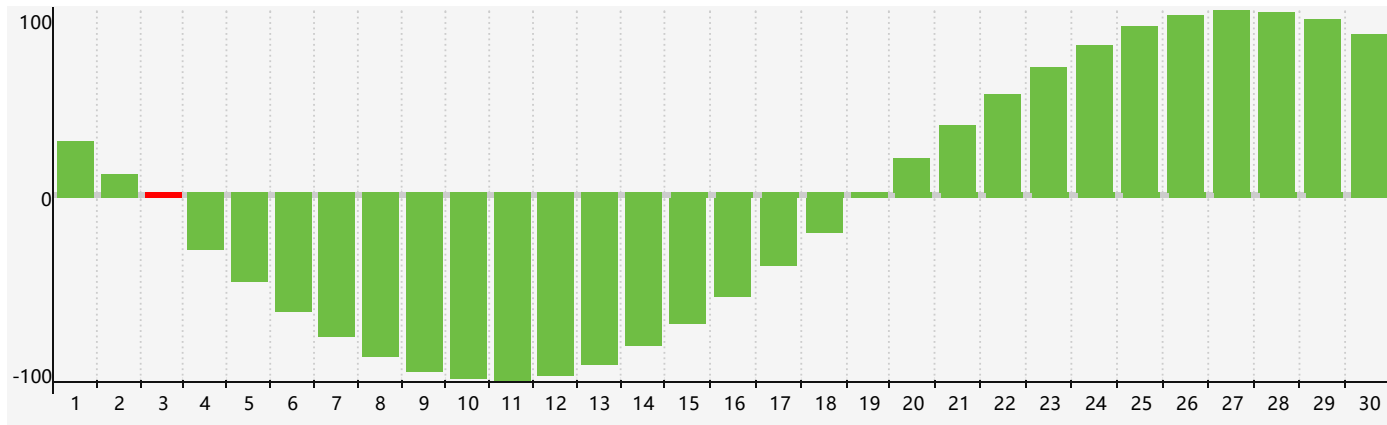

智力節律曲线图 - 2024年4月

情感節律曲线图 - 2024年4月

身體節律曲线图 - 2024年4月

公曆2024年四月 農曆甲辰年 [龍年]

星期日	星期一	星期二	星期三	星期四	星期五	星期六
廿二 31	廿三 1	廿四 2	廿五 3 智力臨界日	清明 廿六 4	廿七 5	廿八 6
廿九 7	三十 8 情感臨界日	三月 初一 9	初二 10	初三 11	初四 12	初五 13
初六 14	初七 15	初八 16	初九 17 身體臨界日	初十 18	穀雨 十一 19	十二 20
十三 21	十四 22	十五 23	十六 24	十七 25	十八 26	十九 27
二十 28	廿一 29	廿二 30	廿三 1	廿四 2	廿五 3	廿六 4