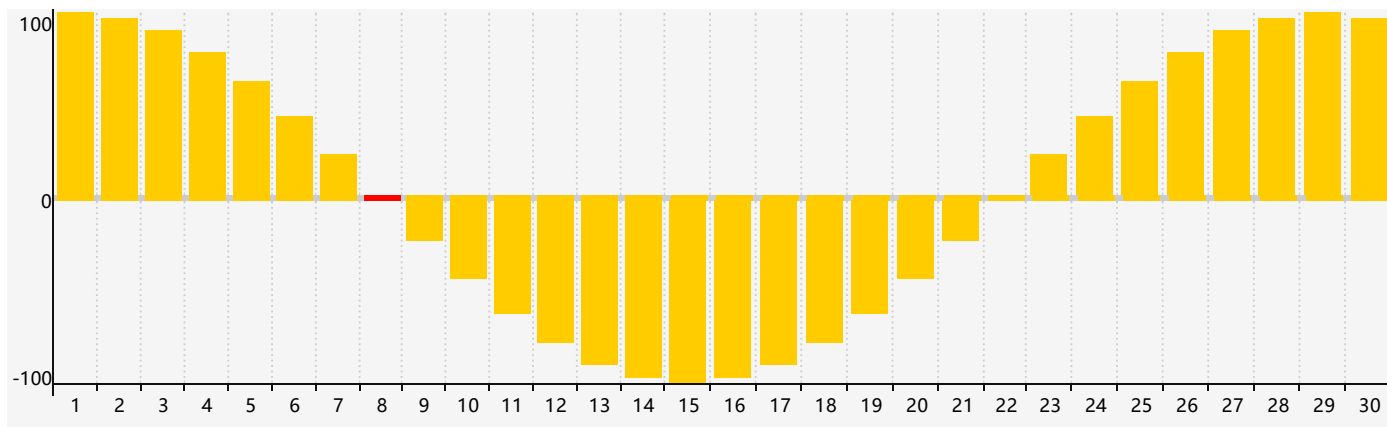

智力節律曲线图 - 2024年4月

情感節律曲线图 - 2024年4月

身體節律曲线图 - 2024年4月

公曆2024年四月 農曆甲辰年 [龍年]

星期日	星期一	星期二	星期三	星期四	星期五	星期六
廿二 31	廿三 1	廿四 2	廿五 3 智力臨界日	清明 廿六 4	廿七 5	廿八 6
廿九 7	三十 8 情感臨界日	三月 初一 9	初二 10	初三 11	初四 12	初五 13
初六 14	初七 15	初八 16	初九 17 身體臨界日	初十 18	穀雨 十一 19	十二 20
十三 21	十四 22	十五 23	十六 24	十七 25	十八 26	十九 27
二十 28	廿一 29	廿二 30	廿三 1	廿四 2	廿五 3	廿六 4