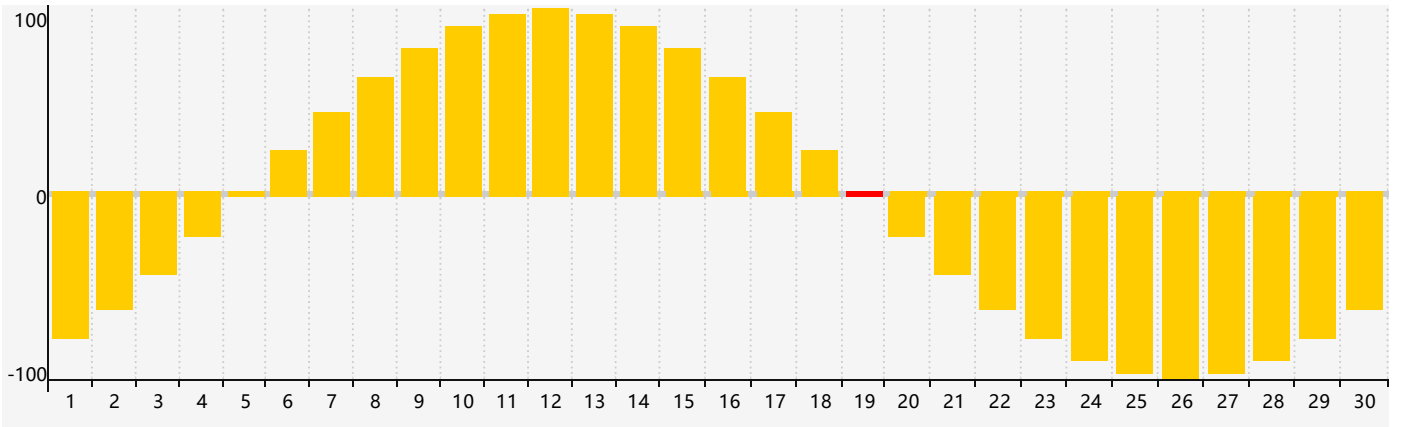

智力節律曲线图 - 2024年4月

情感節律曲线图 - 2024年4月

身體節律曲线图 - 2024年4月

公曆2024年四月 農曆甲辰年 [龍年]

星期日	星期一	星期二	星期三	星期四	星期五	星期六
廿二 31	廿三 1	廿四 2 身體臨界日	廿五 3	清明 廿六 4	廿七 5	廿八 6
廿九 7	三十 8	三月 初一日 9	初二 10	初三 11 智力臨界日	初四 12	初五 13
初六 14	初七 15	初八 16	初九 17	初十 18	穀雨 十一 19 情感臨界日	十二 20
十三 21	十四 22	十五 23	十六 24	十七 25 身體臨界日	十八 26	十九 27
二十 28	廿一 29	廿二 30	廿三 1	廿四 2	廿五 3	廿六 4