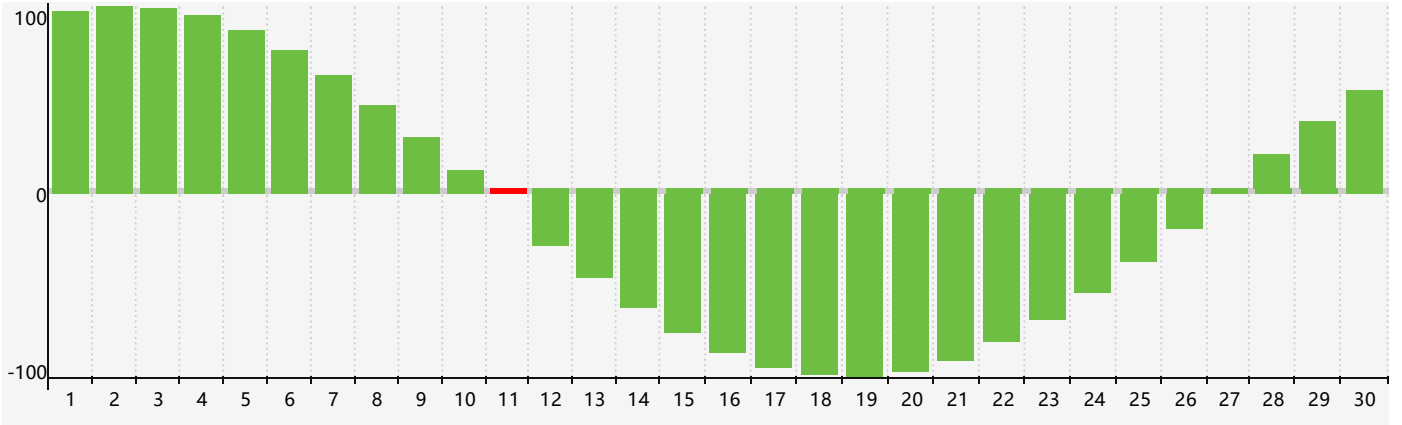

智力節律曲线图 - 2024年4月

情感節律曲线图 - 2024年4月

身體節律曲线图 - 2024年4月

公曆2024年四月 農曆甲辰年 [龍年]

星期日	星期一	星期二	星期三	星期四	星期五	星期六
廿二 31	廿三 1	廿四 2 身體臨界日	廿五 3	清明 廿六 4	廿七 5	廿八 6
廿九 7	三十 8	三月 初一日 9	初二 10	初三 11 智力臨界日	初四 12	初五 13
初六 14	初七 15	初八 16	初九 17	初十 18	穀雨 十一 19 情感臨界日	十二 20
十三 21	十四 22	十五 23	十六 24	十七 25 身體臨界日	十八 26	十九 27
二十 28	廿一 29	廿二 30	廿三 1	廿四 2	廿五 3	廿六 4