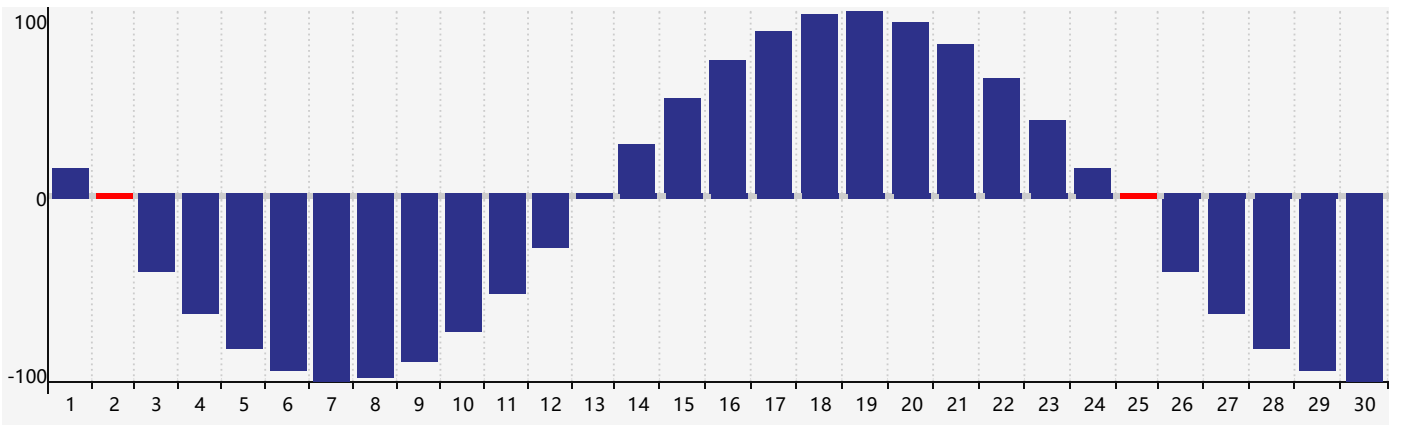

智力節律曲线图 - 2024年4月

情感節律曲线图 - 2024年4月

身體節律曲线图 - 2024年4月

公曆2024年四月 農曆甲辰年 [龍年]

星期日	星期一	星期二	星期三	星期四	星期五	星期六
廿二 31	廿三 1	廿四 2 身體臨界日	廿五 3	清明 廿六 4	廿七 5	廿八 6
廿九 7	三十 8	三月 初一日 9	初二 10	初三 11 智力臨界日	初四 12	初五 13
初六 14	初七 15	初八 16	初九 17	初十 18	穀雨 十一 19 情感臨界日	十二 20
十三 21	十四 22	十五 23	十六 24	十七 25 身體臨界日	十八 26	十九 27
二十 28	廿一 29	廿二 30	廿三 1	廿四 2	廿五 3	廿六 4