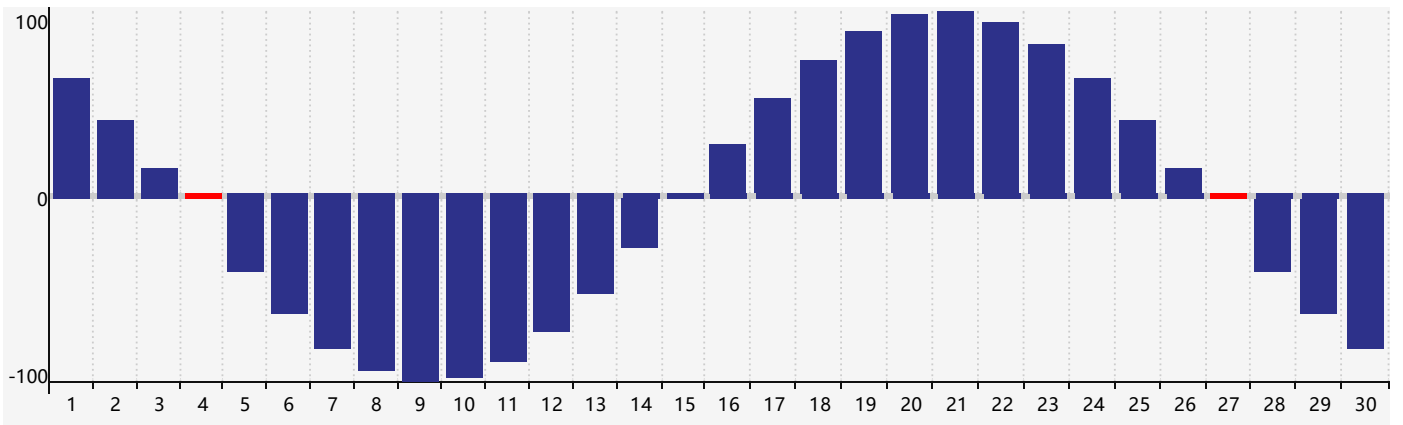

智力節律曲线图 - 2024年4月

情感節律曲线图 - 2024年4月

身體節律曲线图 - 2024年4月

公曆2024年四月 農曆甲辰年 [龍年]

星期日	星期一	星期二	星期三	星期四	星期五	星期六
廿二 31	廿三 1	廿四 2	廿五 3	清明 廿六 4 身體臨界日	廿七 5	廿八 6
廿九 7	三十 8	三月 初一 9	初二 10	初三 11	初四 12	初五 13 智力臨界日
初六 14	初七 15	初八 16	初九 17	初十 18	穀雨 十一 19	十二 20
十三 21 情感臨界日	十四 22	十五 23	十六 24	十七 25	十八 26	十九 27 身體臨界日
二十 28	廿一 29	廿二 30	廿三 1	廿四 2	廿五 3	廿六 4