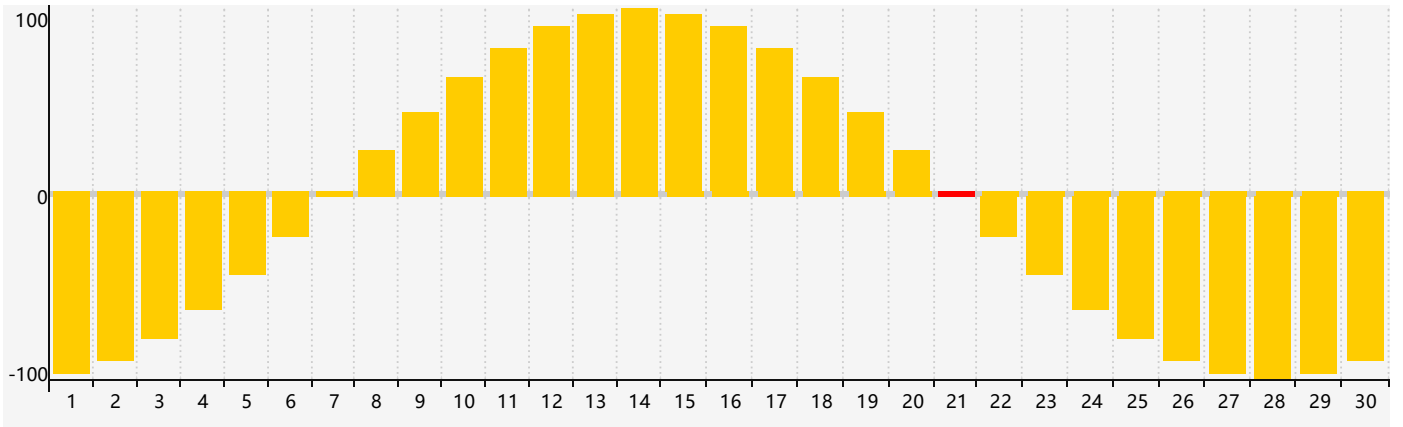

智力節律曲线图 - 2024年4月

情感節律曲线图 - 2024年4月

身體節律曲线图 - 2024年4月

公曆2024年四月 農曆甲辰年 [龍年]

星期日	星期一	星期二	星期三	星期四	星期五	星期六
廿二 31	廿三 1	廿四 2	廿五 3	清明 廿六 4 身體臨界日	廿七 5	廿八 6
廿九 7	三十 8	三月 初一 9	初二 10	初三 11	初四 12	初五 13 智力臨界日
初六 14	初七 15	初八 16	初九 17	初十 18	穀雨 十一 19	十二 20
十三 21 情感臨界日	十四 22	十五 23	十六 24	十七 25	十八 26	十九 27 身體臨界日
二十 28	廿一 29	廿二 30	廿三 1	廿四 2	廿五 3	廿六 4