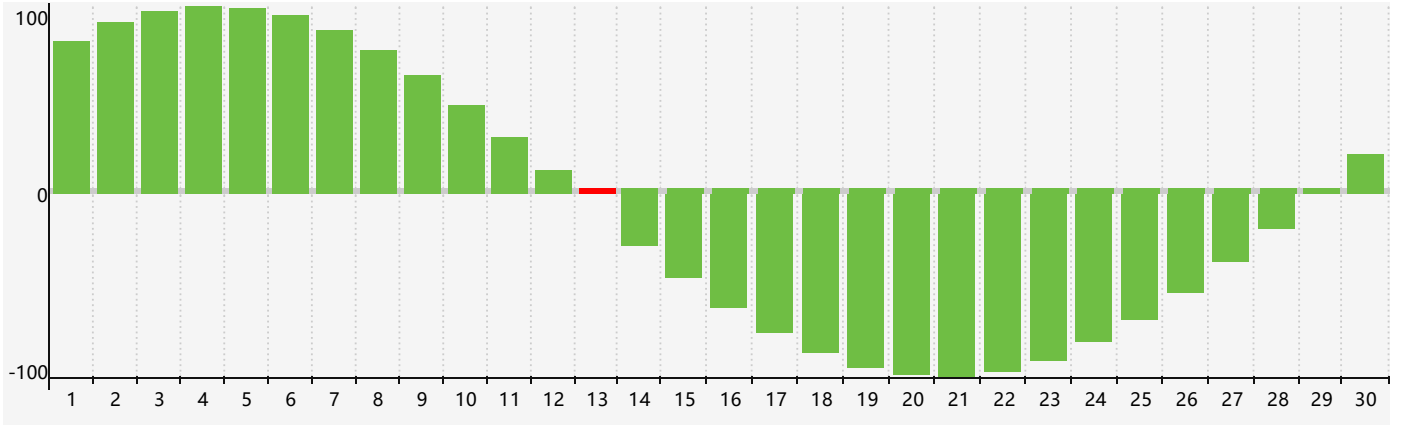

智力節律曲线图 - 2024年4月

情感節律曲线图 - 2024年4月

身體節律曲线图 - 2024年4月

公曆2024年四月 農曆甲辰年 [龍年]

星期日	星期一	星期二	星期三	星期四	星期五	星期六
廿二 31	廿三 1	廿四 2	廿五 3	清明 廿六 4 身體臨界日	廿七 5	廿八 6
廿九 7	三十 8	三月 初一 9	初二 10	初三 11	初四 12	初五 13 智力臨界日
初六 14	初七 15	初八 16	初九 17	初十 18	穀雨 十一 19	十二 20
十三 21 情感臨界日	十四 22	十五 23	十六 24	十七 25	十八 26	十九 27 身體臨界日
二十 28	廿一 29	廿二 30	廿三 1	廿四 2	廿五 3	廿六 4