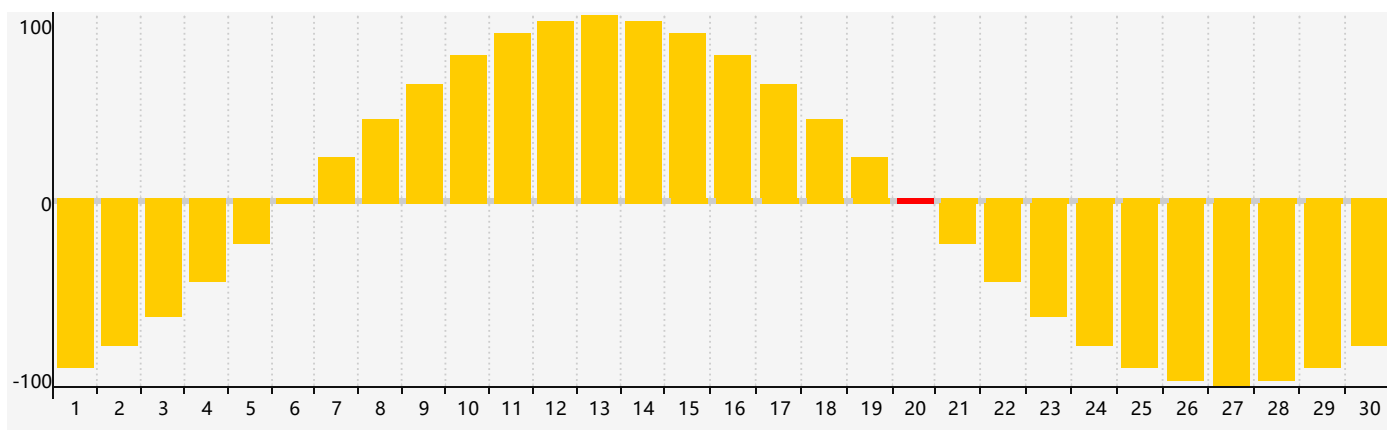

### 智力節律曲线图 - 2024年4月

### 情感節律曲线图 - 2024年4月

### 身體節律曲线图 - 2024年4月

# 公曆2024年四月 農曆甲辰年 [龍年]

星期日	星期一	星期二	星期三	星期四	星期五	星期六
廿二 31	廿三 1 <span>智力臨界日</span>	廿四 2	廿五 3	清明 廿六 4	廿七 5	廿八 6
廿九 7	三十 8	三月 初一 9	初二 10	初三 11	初四 12	初五 13
初六 14	初七 15	初八 16	初九 17	初十 18	穀雨 十一 19	十二 20 <span>情感臨界日</span>
十三 21 <span>身體臨界日</span>	十四 22	十五 23	十六 24	十七 25	十八 26	十九 27
二十 28	廿一 29	廿二 30	廿三 1	廿四 2	廿五 3	廿六 4 <span>智力臨界日</span>