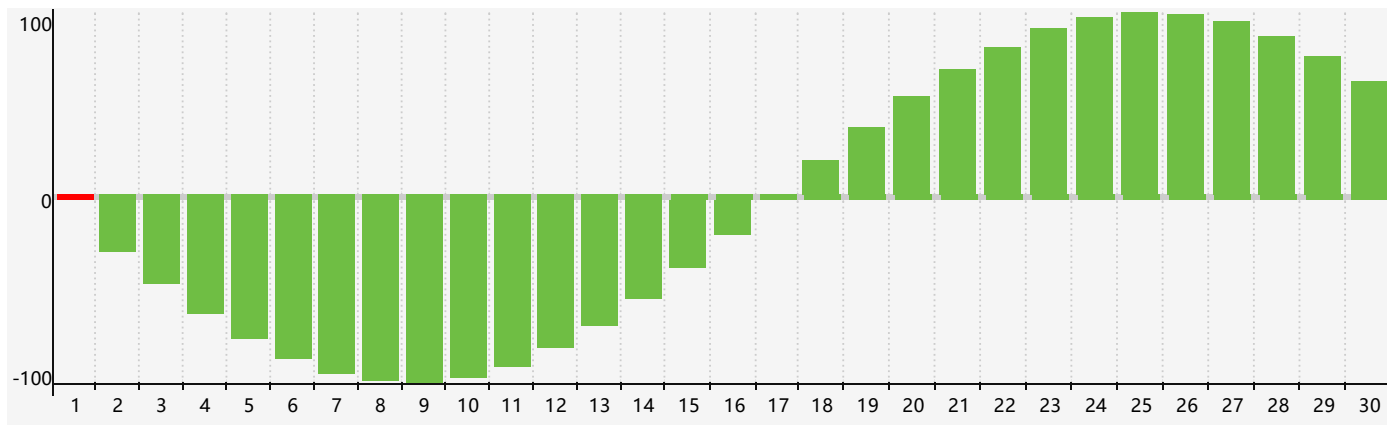

### 智力節律曲线图 - 2024年4月

### 情感節律曲线图 - 2024年4月

### 身體節律曲线图 - 2024年4月

# 公曆2024年四月 農曆甲辰年 [龍年]

星期日	星期一	星期二	星期三	星期四	星期五	星期六
廿二 31	廿三 1 <span>智力臨界日</span>	廿四 2	廿五 3	清明 廿六 4	廿七 5	廿八 6
廿九 7	三十 8	三月 初一 9	初二 10	初三 11	初四 12	初五 13
初六 14	初七 15	初八 16	初九 17	初十 18	穀雨 十一 19	十二 20 <span>情感臨界日</span>
十三 21 <span>身體臨界日</span>	十四 22	十五 23	十六 24	十七 25	十八 26	十九 27
二十 28	廿一 29	廿二 30	廿三 1	廿四 2	廿五 3	廿六 4 <span>智力臨界日</span>