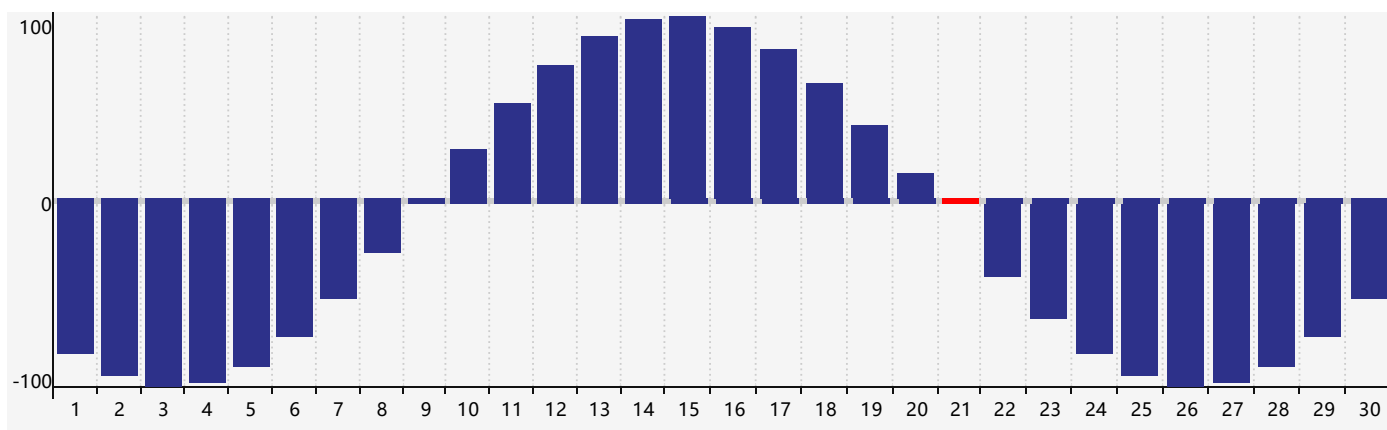

### 智力節律曲线图 - 2024年4月

### 情感節律曲线图 - 2024年4月

### 身體節律曲线图 - 2024年4月

# 公曆2024年四月 農曆甲辰年 [龍年]

星期日	星期一	星期二	星期三	星期四	星期五	星期六
廿二 31	廿三 1 <span>智力臨界日</span>	廿四 2	廿五 3	清明 廿六 4	廿七 5	廿八 6
廿九 7	三十 8	三月 初一 9	初二 10	初三 11	初四 12	初五 13
初六 14	初七 15	初八 16	初九 17	初十 18	穀雨 十一 19	十二 20 <span>情感臨界日</span>
十三 21 <span>身體臨界日</span>	十四 22	十五 23	十六 24	十七 25	十八 26	十九 27
二十 28	廿一 29	廿二 30	廿三 1	廿四 2	廿五 3	廿六 4 <span>智力臨界日</span>