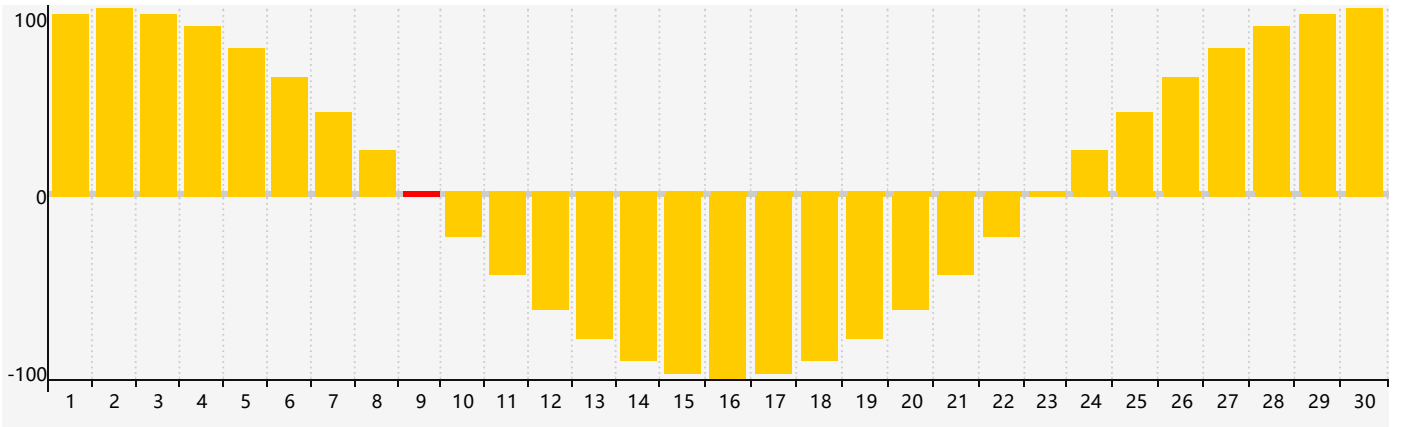

智力節律曲线图 - 2024年4月

情感節律曲线图 - 2024年4月

身體節律曲线图 - 2024年4月

公曆2024年四月 農曆甲辰年 [龍年]

星期日	星期一	星期二	星期三	星期四	星期五	星期六
廿二 31	廿三 1	廿四 2	廿五 3	清明 廿六 4	廿七 5	廿八 6
廿九 7	三十 8	三月 初一 9 情感臨界日	初二 10	初三 11	初四 12 身體臨界日	初五 13
初六 14	初七 15	初八 16	初九 17	初十 18	穀雨 十一 19	十二 20
十三 21	十四 22	十五 23	十六 24	十七 25	十八 26	十九 27
二十 28	廿一 29	廿二 30	廿三 1 智力臨界日	廿四 2	廿五 3	廿六 4