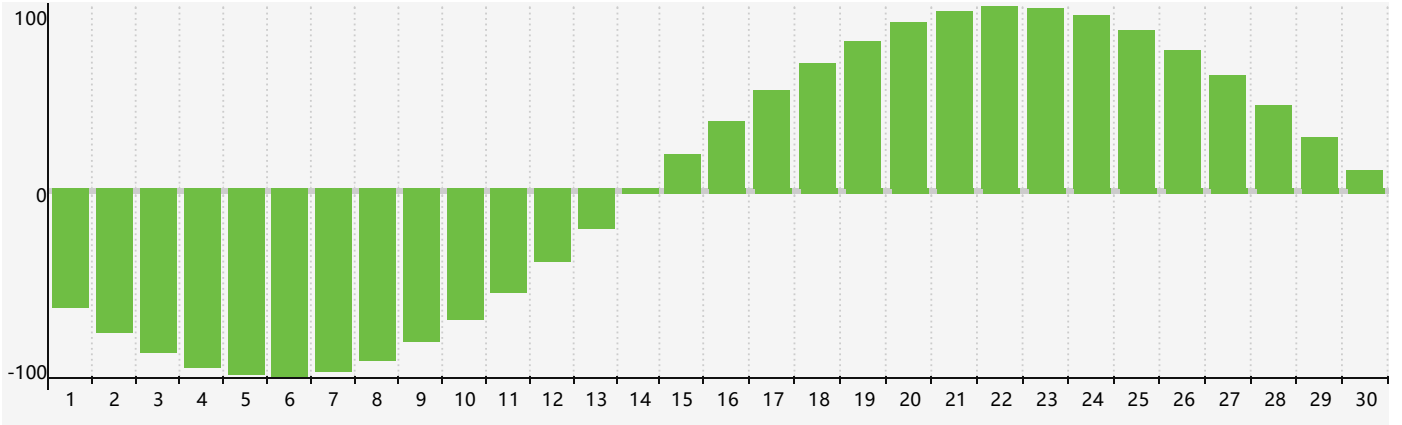

智力節律曲线图 - 2024年4月

情感節律曲线图 - 2024年4月

身體節律曲线图 - 2024年4月

公曆2024年四月 農曆甲辰年 [龍年]

星期日	星期一	星期二	星期三	星期四	星期五	星期六
廿二 31	廿三 1	廿四 2	廿五 3	清明 廿六 4	廿七 5	廿八 6
廿九 7	三十 8	三月 初一 9 情感臨界日	初二 10	初三 11	初四 12 身體臨界日	初五 13
初六 14	初七 15	初八 16	初九 17	初十 18	穀雨 十一 19	十二 20
十三 21	十四 22	十五 23	十六 24	十七 25	十八 26	十九 27
二十 28	廿一 29	廿二 30	廿三 1 智力臨界日	廿四 2	廿五 3	廿六 4