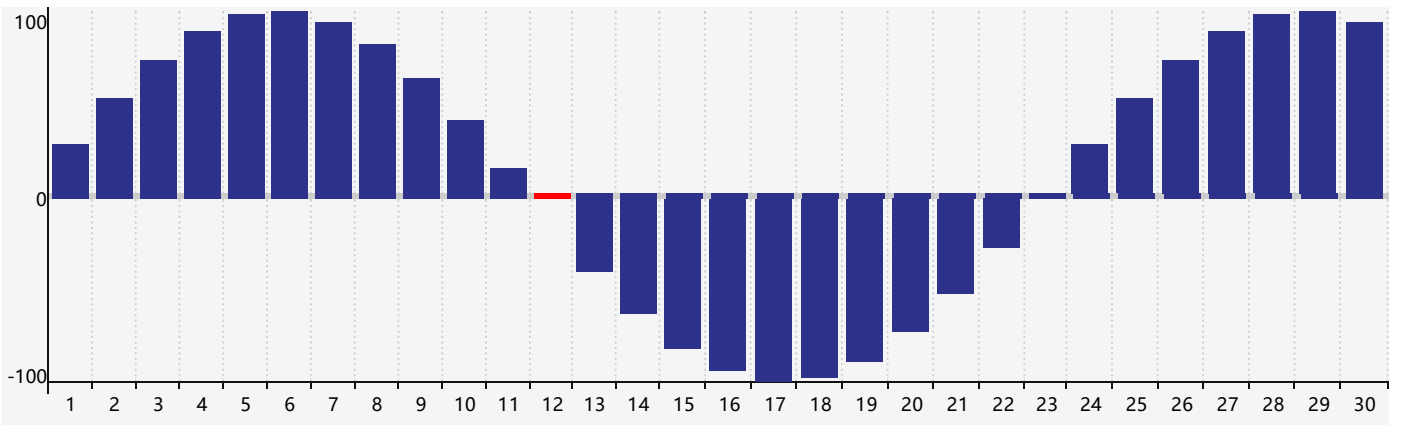

智力節律曲线图 - 2024年4月

情感節律曲线图 - 2024年4月

身體節律曲线图 - 2024年4月

公曆2024年四月 農曆甲辰年 [龍年]

星期日	星期一	星期二	星期三	星期四	星期五	星期六
廿二 31	廿三 1	廿四 2	廿五 3	清明 廿六 4	廿七 5	廿八 6
廿九 7	三十 8	三月 初一 9 情感臨界日	初二 10	初三 11	初四 12 身體臨界日	初五 13
初六 14	初七 15	初八 16	初九 17	初十 18	穀雨 十一 19	十二 20
十三 21	十四 22	十五 23	十六 24	十七 25	十八 26	十九 27
二十 28	廿一 29	廿二 30	廿三 1 智力臨界日	廿四 2	廿五 3	廿六 4