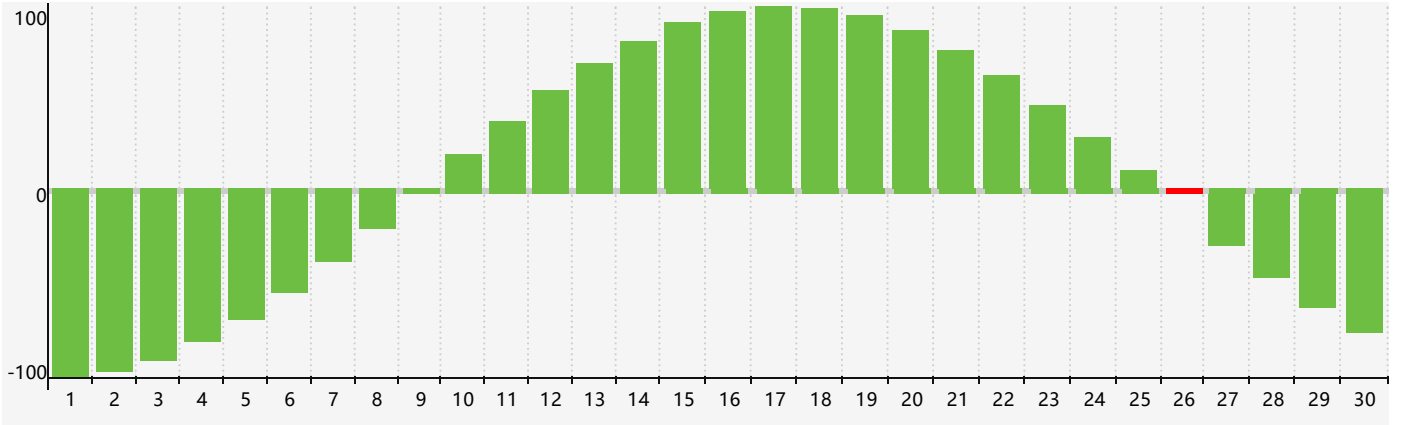

智力節律曲线图 - 2024年4月

情感節律曲线图 - 2024年4月

身體節律曲线图 - 2024年4月

公曆2024年四月 農曆甲辰年 [龍年]

星期日	星期一	星期二	星期三	星期四	星期五	星期六
廿二 31	廿三 1	廿四 2	廿五 3	清明 廿六 4	廿七 5	廿八 6
廿九 7	三十 8 情感臨界日	三月 初一 9	初二 10	初三 11	初四 12 身體臨界日	初五 13
初六 14	初七 15	初八 16	初九 17	初十 18	穀雨 十一 19	十二 20
十三 21	十四 22	十五 23	十六 24	十七 25	十八 26 智力臨界日	十九 27
二十 28	廿一 29	廿二 30	廿三 1	廿四 2	廿五 3	廿六 4