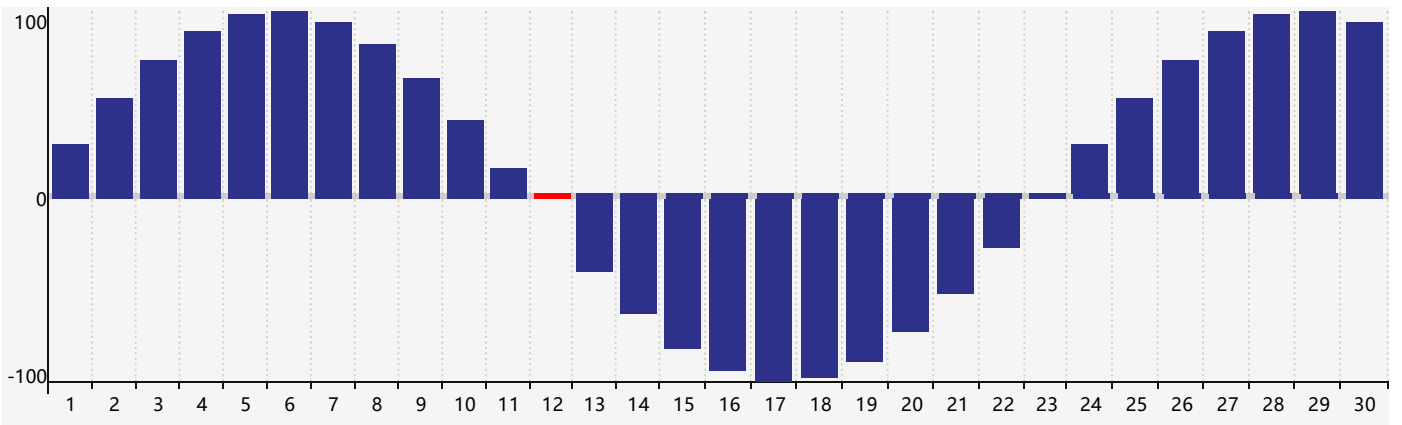

智力節律曲线图 - 2024年4月

情感節律曲线图 - 2024年4月

身體節律曲线图 - 2024年4月

公曆2024年四月 農曆甲辰年 [龍年]

星期日	星期一	星期二	星期三	星期四	星期五	星期六
廿二 31	廿三 1	廿四 2	廿五 3	清明 廿六 4	廿七 5	廿八 6
廿九 7	三十 8 情感臨界日	三月 初一 9	初二 10	初三 11	初四 12 身體臨界日	初五 13
初六 14	初七 15	初八 16	初九 17	初十 18	穀雨 十一 19	十二 20
十三 21	十四 22	十五 23	十六 24	十七 25	十八 26 智力臨界日	十九 27
二十 28	廿一 29	廿二 30	廿三 1	廿四 2	廿五 3	廿六 4