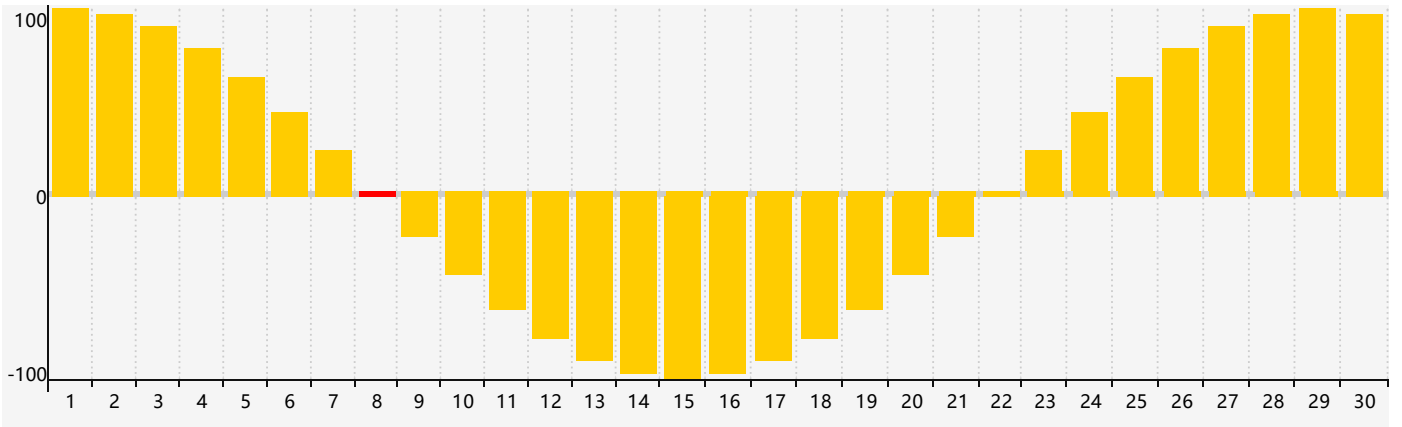

智力節律曲线图 - 2024年4月

情感節律曲线图 - 2024年4月

身體節律曲线图 - 2024年4月

公曆2024年四月 農曆甲辰年 [龍年]

星期日	星期一	星期二	星期三	星期四	星期五	星期六
廿二 31	廿三 1	廿四 2	廿五 3	清明 廿六 4	廿七 5	廿八 6
廿九 7	三十 8 情感臨界日	三月 初一 9	初二 10	初三 11	初四 12 身體臨界日	初五 13
初六 14	初七 15	初八 16	初九 17	初十 18	穀雨 十一 19	十二 20
十三 21	十四 22	十五 23	十六 24	十七 25	十八 26 智力臨界日	十九 27
二十 28	廿一 29	廿二 30	廿三 1	廿四 2	廿五 3	廿六 4