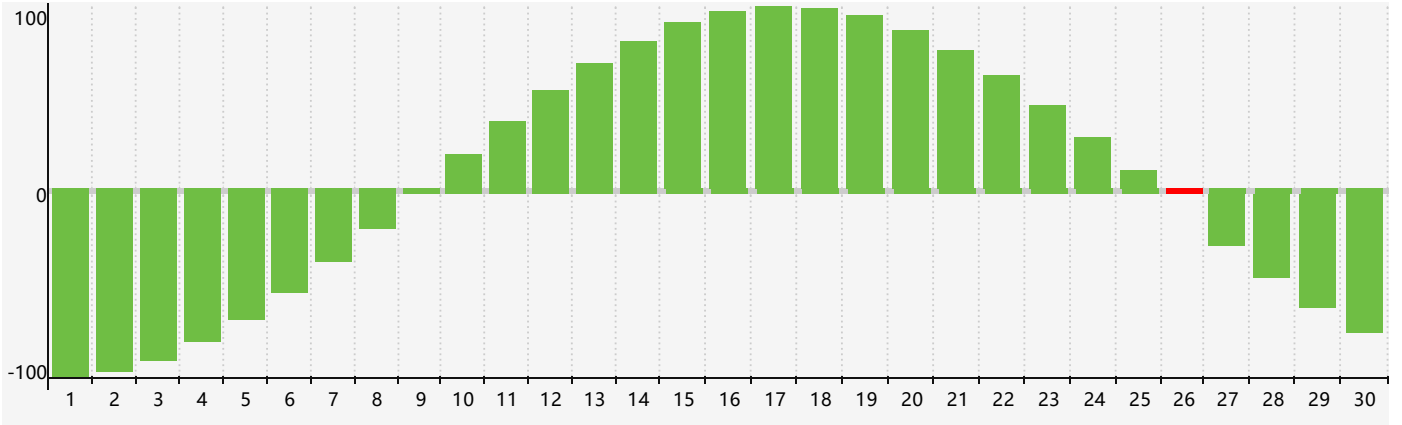

智力節律曲线图 - 2024年4月

情感節律曲线图 - 2024年4月

身體節律曲线图 - 2024年4月

公曆2024年四月 農曆甲辰年 [龍年]

星期日	星期一	星期二	星期三	星期四	星期五	星期六
廿二 31	廿三 1	廿四 2	廿五 3	清明 廿六 4	廿七 5 情感臨界日	廿八 6
廿九 7	三十 8	三月 初一 9	初二 10	初三 11	初四 12	初五 13
初六 14	初七 15	初八 16 身體臨界日	初九 17	初十 18	穀雨 十一 19	十二 20
十三 21	十四 22	十五 23	十六 24	十七 25	十八 26 智力臨界日	十九 27
二十 28	廿一 29	廿二 30	廿三 1	廿四 2	廿五 3 情感臨界日	廿六 4