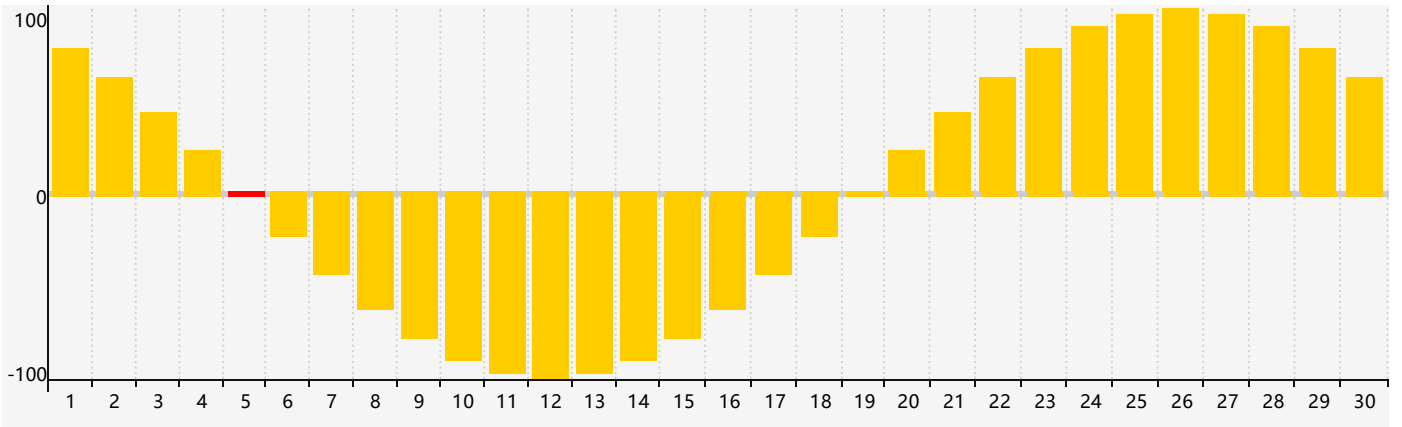

智力節律曲线图 - 2024年4月

情感節律曲线图 - 2024年4月

身體節律曲线图 - 2024年4月

公曆2024年四月 農曆甲辰年 [龍年]

星期日	星期一	星期二	星期三	星期四	星期五	星期六
廿二 31	廿三 1	廿四 2	廿五 3	清明 廿六 4	廿七 5 情感臨界日	廿八 6
廿九 7	三十 8	三月 初一 9	初二 10	初三 11	初四 12	初五 13
初六 14	初七 15	初八 16 身體臨界日	初九 17	初十 18	穀雨 十一 19	十二 20
十三 21	十四 22	十五 23	十六 24	十七 25	十八 26 智力臨界日	十九 27
二十 28	廿一 29	廿二 30	廿三 1	廿四 2	廿五 3 情感臨界日	廿六 4