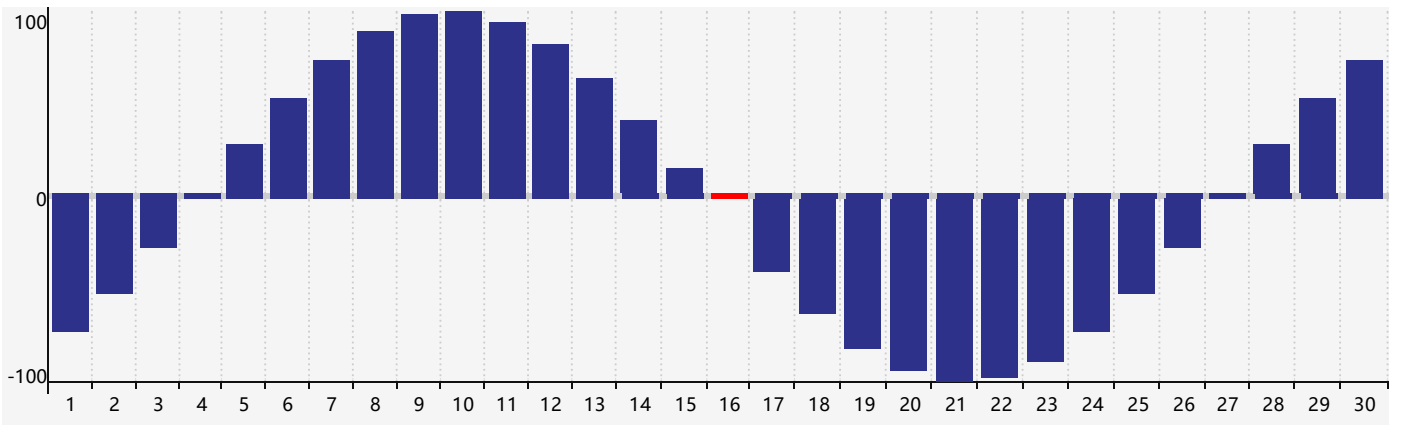

智力節律曲线图 - 2024年4月

情感節律曲线图 - 2024年4月

身體節律曲线图 - 2024年4月

公曆2024年四月 農曆甲辰年 [龍年]

星期日	星期一	星期二	星期三	星期四	星期五	星期六
廿二 31	廿三 1	廿四 2	廿五 3	清明 廿六 4	廿七 5 情感臨界日	廿八 6
廿九 7	三十 8	三月 初一 9	初二 10	初三 11	初四 12	初五 13
初六 14	初七 15	初八 16 身體臨界日	初九 17	初十 18	穀雨 十一 19	十二 20
十三 21	十四 22	十五 23	十六 24	十七 25	十八 26 智力臨界日	十九 27
二十 28	廿一 29	廿二 30	廿三 1	廿四 2	廿五 3 情感臨界日	廿六 4