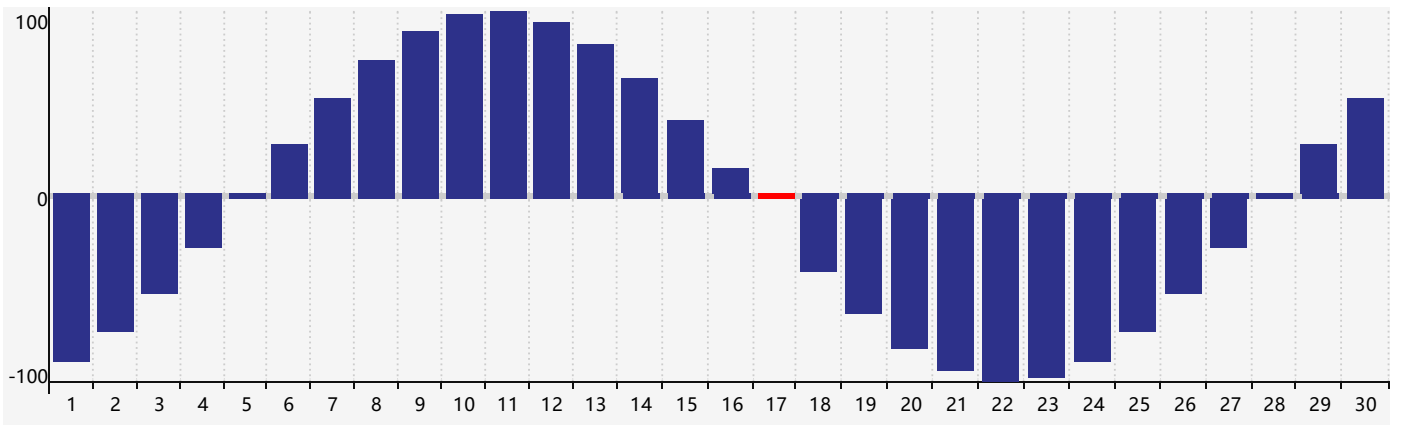

智力節律曲线图 - 2024年4月

情感節律曲线图 - 2024年4月

身體節律曲线图 - 2024年4月

公曆2024年四月 農曆甲辰年 [龍年]

星期日	星期一	星期二	星期三	星期四	星期五	星期六
廿二 31	廿三 1	廿四 2	廿五 3	清明 廿六 4	廿七 5	廿八 6
廿九 7	三十 8	三月 初一 9	初二 10	初三 11	初四 12	初五 13 智力臨界日
初六 14	初七 15	初八 16	初九 17 身體臨界日	初十 18	穀雨 十一 19	十二 20
十三 21	十四 22 情感臨界日	十五 23	十六 24	十七 25	十八 26	十九 27
二十 28	廿一 29	廿二 30	廿三 1	廿四 2	廿五 3	廿六 4