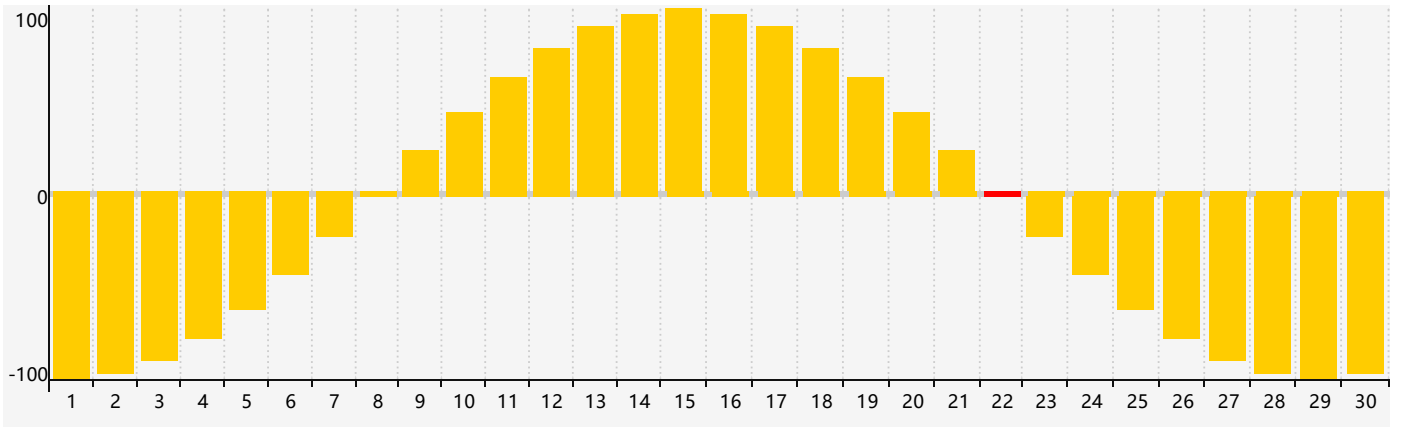

智力節律曲线图 - 2024年4月

情感節律曲线图 - 2024年4月

身體節律曲线图 - 2024年4月

公曆2024年四月 農曆甲辰年 [龍年]

星期日	星期一	星期二	星期三	星期四	星期五	星期六
廿二 31	廿三 1	廿四 2	廿五 3	清明 廿六 4	廿七 5	廿八 6
廿九 7	三十 8	三月 初一 9	初二 10	初三 11	初四 12	初五 13 智力臨界日
初六 14	初七 15	初八 16	初九 17 身體臨界日	初十 18	穀雨 十一 19	十二 20
十三 21	十四 22 情感臨界日	十五 23	十六 24	十七 25	十八 26	十九 27
二十 28	廿一 29	廿二 30	廿三 1	廿四 2	廿五 3	廿六 4