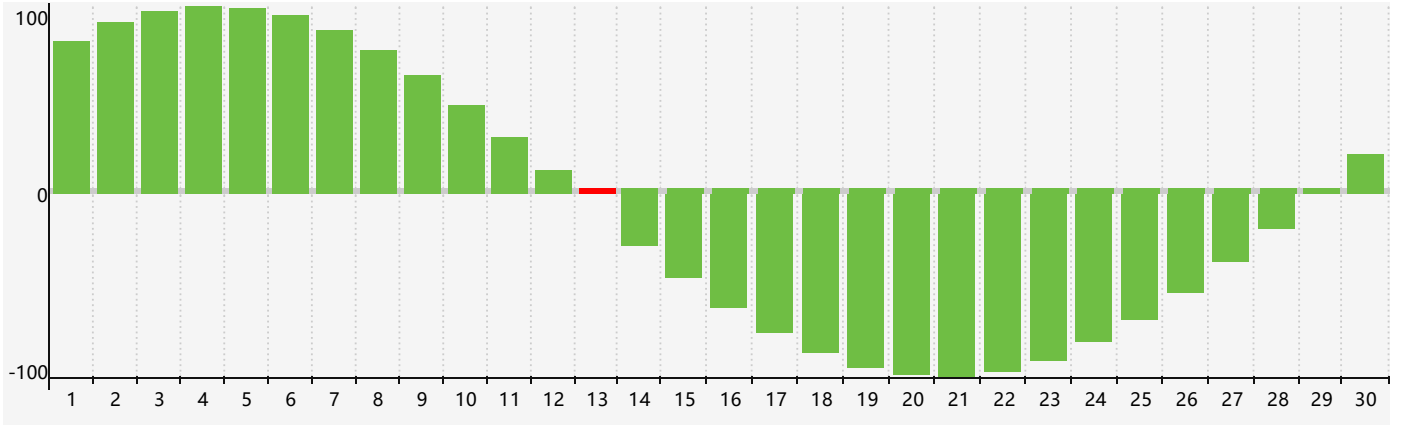

智力節律曲线图 - 2024年4月

情感節律曲线图 - 2024年4月

身體節律曲线图 - 2024年4月

公曆2024年四月 農曆甲辰年 [龍年]

星期日	星期一	星期二	星期三	星期四	星期五	星期六
廿二 31	廿三 1	廿四 2	廿五 3	清明 廿六 4	廿七 5	廿八 6
廿九 7	三十 8	三月 初一 9	初二 10	初三 11	初四 12	初五 13 智力臨界日
初六 14	初七 15	初八 16	初九 17 身體臨界日	初十 18	穀雨 十一 19	十二 20
十三 21	十四 22 情感臨界日	十五 23	十六 24	十七 25	十八 26	十九 27
二十 28	廿一 29	廿二 30	廿三 1	廿四 2	廿五 3	廿六 4