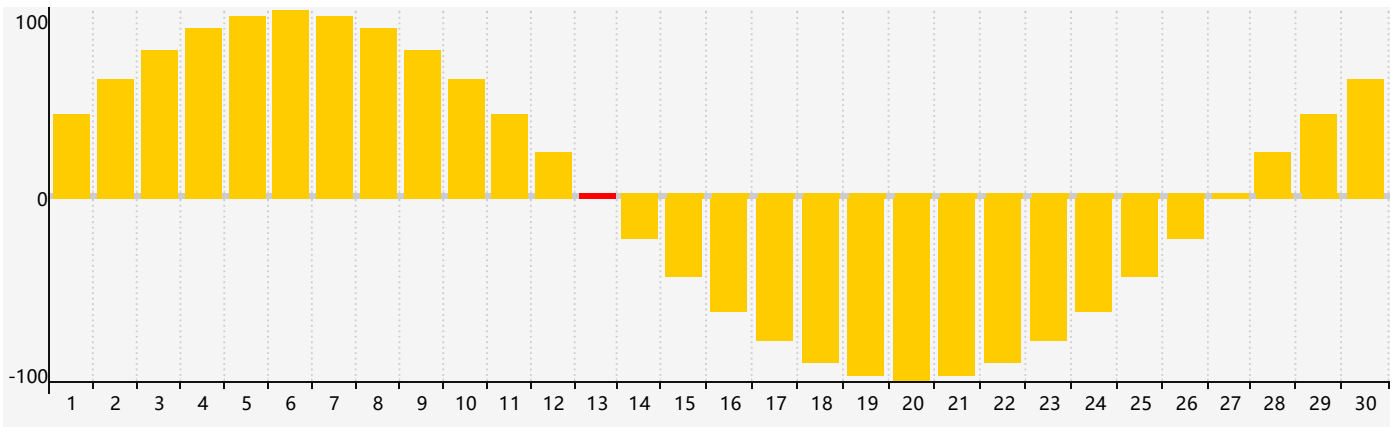

智力節律曲线图 - 2024年4月

情感節律曲线图 - 2024年4月

身體節律曲线图 - 2024年4月

公曆2024年四月 農曆甲辰年 [龍年]

星期日	星期一	星期二	星期三	星期四	星期五	星期六
廿二 31	廿三 1	廿四 2	廿五 3	清明 廿六 4	廿七 5	廿八 6
廿九 7	三十 8	三月 初一 9	初二 10	初三 11	初四 12 身體臨界日	初五 13 情感臨界日
初六 14	初七 15	初八 16	初九 17	初十 18	穀雨 十一 19	十二 20 智力臨界日
十三 21	十四 22	十五 23	十六 24	十七 25	十八 26	十九 27
二十 28	廿一 29	廿二 30	廿三 1	廿四 2	廿五 3	廿六 4