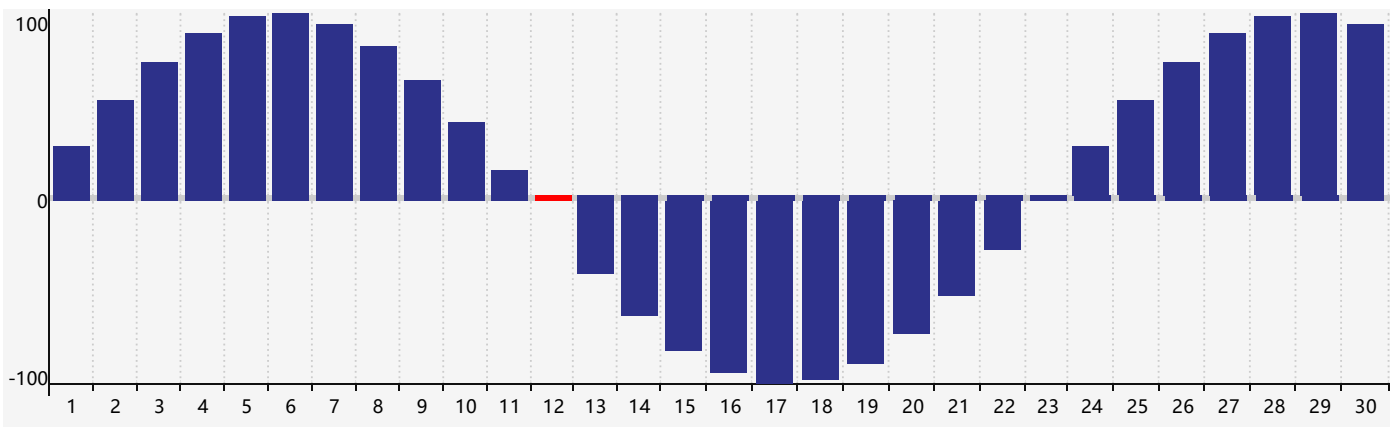

智力節律曲线图 - 2024年4月

情感節律曲线图 - 2024年4月

身體節律曲线图 - 2024年4月

公曆2024年四月 農曆甲辰年 [龍年]

星期日	星期一	星期二	星期三	星期四	星期五	星期六
廿二 31	廿三 1	廿四 2	廿五 3	清明 廿六 4	廿七 5	廿八 6
廿九 7	三十 8	三月 初一 9	初二 10	初三 11	初四 12 身體臨界日	初五 13 情感臨界日
初六 14	初七 15	初八 16	初九 17	初十 18	穀雨 十一 19	十二 20 智力臨界日
十三 21	十四 22	十五 23	十六 24	十七 25	十八 26	十九 27
二十 28	廿一 29	廿二 30	廿三 1	廿四 2	廿五 3	廿六 4