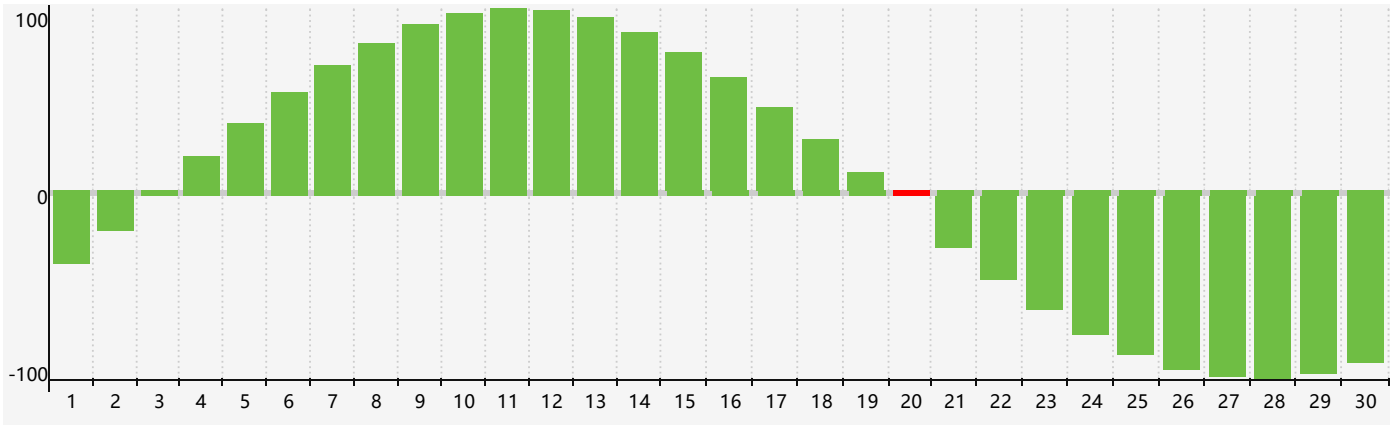

智力節律曲线图 - 2024年4月

情感節律曲线图 - 2024年4月

身體節律曲线图 - 2024年4月

公曆2024年四月 農曆甲辰年 [龍年]

星期日	星期一	星期二	星期三	星期四	星期五	星期六
廿二 31	廿三 1	廿四 2	廿五 3	清明 廿六 4	廿七 5	廿八 6
廿九 7	三十 8	三月 初一 9	初二 10	初三 11	初四 12 身體臨界日	初五 13 情感臨界日
初六 14	初七 15	初八 16	初九 17	初十 18	穀雨 十一 19	十二 20 智力臨界日
十三 21	十四 22	十五 23	十六 24	十七 25	十八 26	十九 27
二十 28	廿一 29	廿二 30	廿三 1	廿四 2	廿五 3	廿六 4