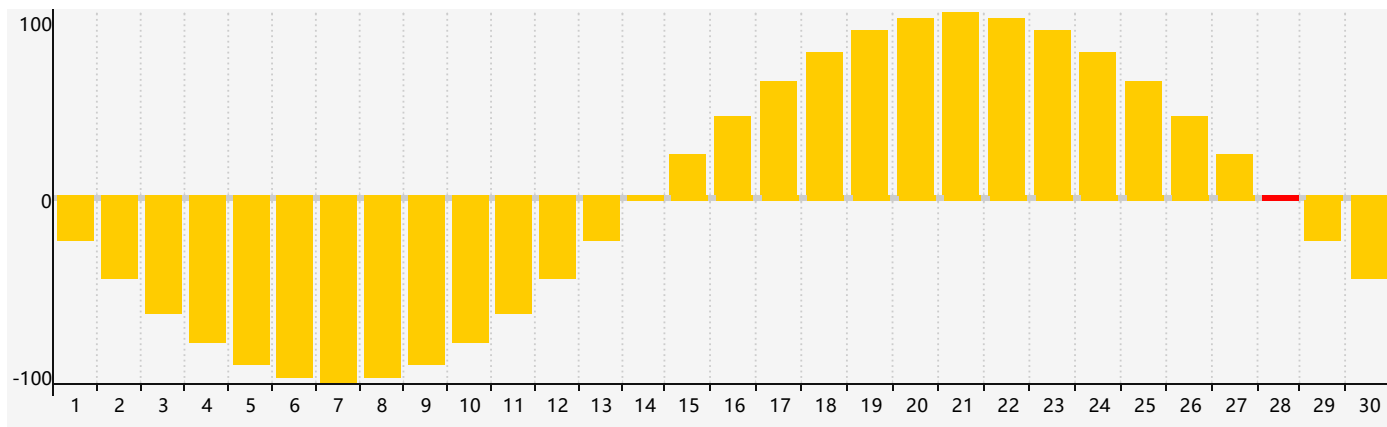

智力節律曲线图 - 2024年4月

情感節律曲线图 - 2024年4月

身體節律曲线图 - 2024年4月

公曆2024年四月 農曆甲辰年 [龍年]

星期日	星期一	星期二	星期三	星期四	星期五	星期六
廿二 31 情感臨界日	廿三 1	廿四 2	廿五 3	清明 廿六 4	廿七 5	廿八 6
廿九 7	三十 8	三月 初一 9	初二 10	初三 11	初四 12	初五 13
初六 14	初七 15	初八 16	初九 17	初十 18	穀雨 十一 19 身體臨界日	十二 20 智力臨界日
十三 21	十四 22	十五 23	十六 24	十七 25	十八 26	十九 27
二十 28 情感臨界日	廿一 29	廿二 30	廿三 1	廿四 2	廿五 3	廿六 4