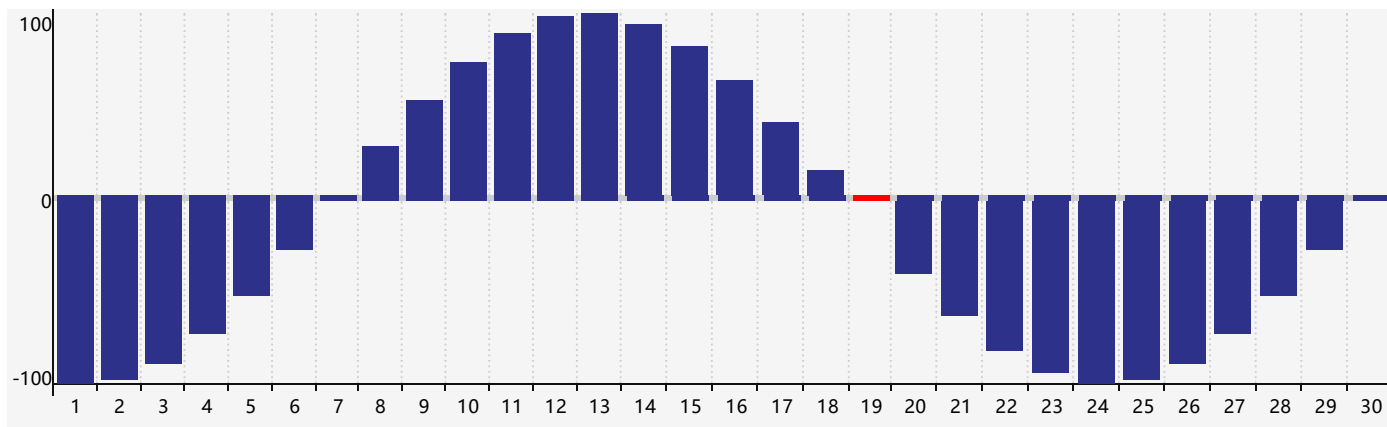

智力節律曲线图 - 2024年4月

情感節律曲线图 - 2024年4月

身體節律曲线图 - 2024年4月

公曆2024年四月 農曆甲辰年 [龍年]

星期日	星期一	星期二	星期三	星期四	星期五	星期六
廿二 31 情感臨界日	廿三 1	廿四 2	廿五 3	清明 廿六 4	廿七 5	廿八 6
廿九 7	三十 8	三月 初一 9	初二 10	初三 11	初四 12	初五 13
初六 14	初七 15	初八 16	初九 17	初十 18	穀雨 十一 19 身體臨界日	十二 20 智力臨界日
十三 21	十四 22	十五 23	十六 24	十七 25	十八 26	十九 27
二十 28 情感臨界日	廿一 29	廿二 30	廿三 1	廿四 2	廿五 3	廿六 4