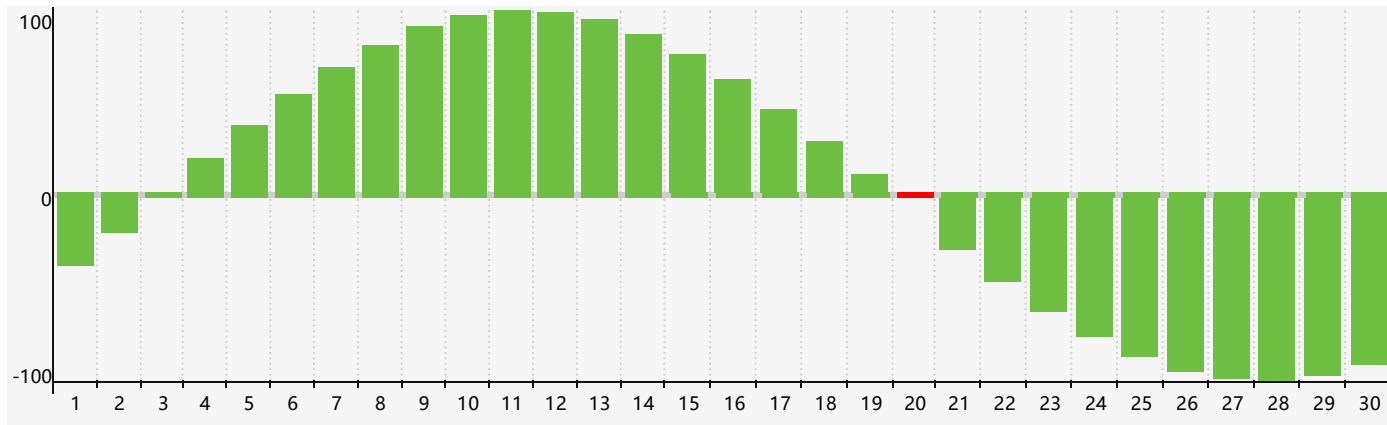

智力節律曲线图 - 2024年4月

情感節律曲线图 - 2024年4月

身體節律曲线图 - 2024年4月

公曆2024年四月 農曆甲辰年 [龍年]

星期日	星期一	星期二	星期三	星期四	星期五	星期六
廿二 31 情感臨界日	廿三 1	廿四 2	廿五 3	清明 廿六 4	廿七 5	廿八 6
廿九 7	三十 8	三月 初一 9	初二 10	初三 11	初四 12	初五 13
初六 14	初七 15	初八 16	初九 17	初十 18	穀雨 十一 19 身體臨界日	十二 20 智力臨界日
十三 21	十四 22	十五 23	十六 24	十七 25	十八 26	十九 27
二十 28 情感臨界日	廿一 29	廿二 30	廿三 1	廿四 2	廿五 3	廿六 4