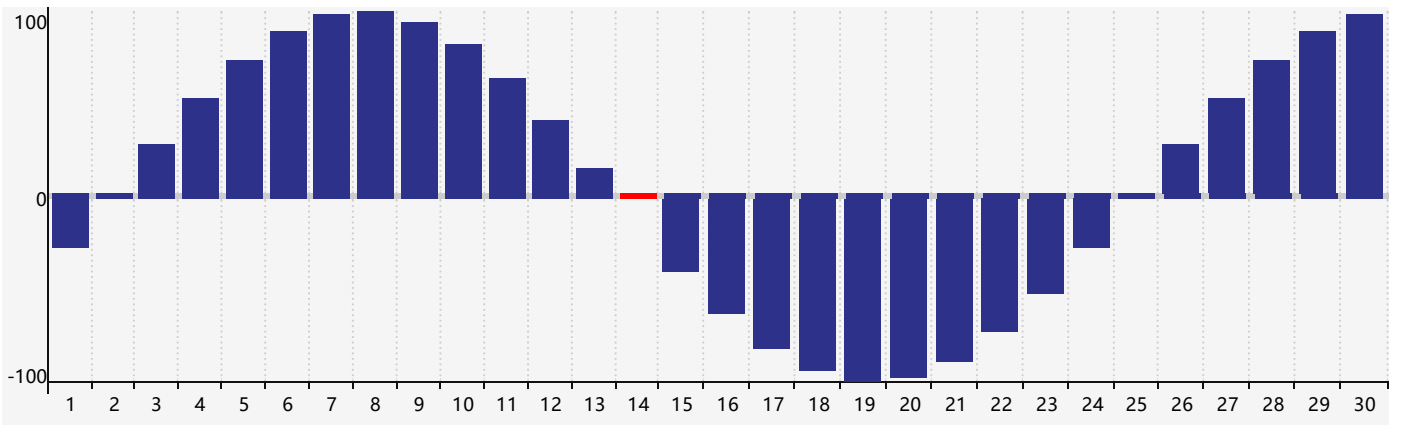

智力節律曲线图 - 2024年4月

情感節律曲线图 - 2024年4月

身體節律曲线图 - 2024年4月

公曆2024年四月 農曆甲辰年 [龍年]

星期日	星期一	星期二	星期三	星期四	星期五	星期六
廿二 31	廿三 1	廿四 2	廿五 3	清明 廿六 4	廿七 5	廿八 6
廿九 7	三十 8	三月 初一 9	初二 10	初三 11	初四 12	初五 13 情感臨界日
初六 14 身體臨界日	初七 15	初八 16	初九 17	初十 18	穀雨 十一 19	十二 20
十三 21	十四 22	十五 23	十六 24	十七 25	十八 26	十九 27
二十 28 智力臨界日	廿一 29	廿二 30	廿三 1	廿四 2	廿五 3	廿六 4