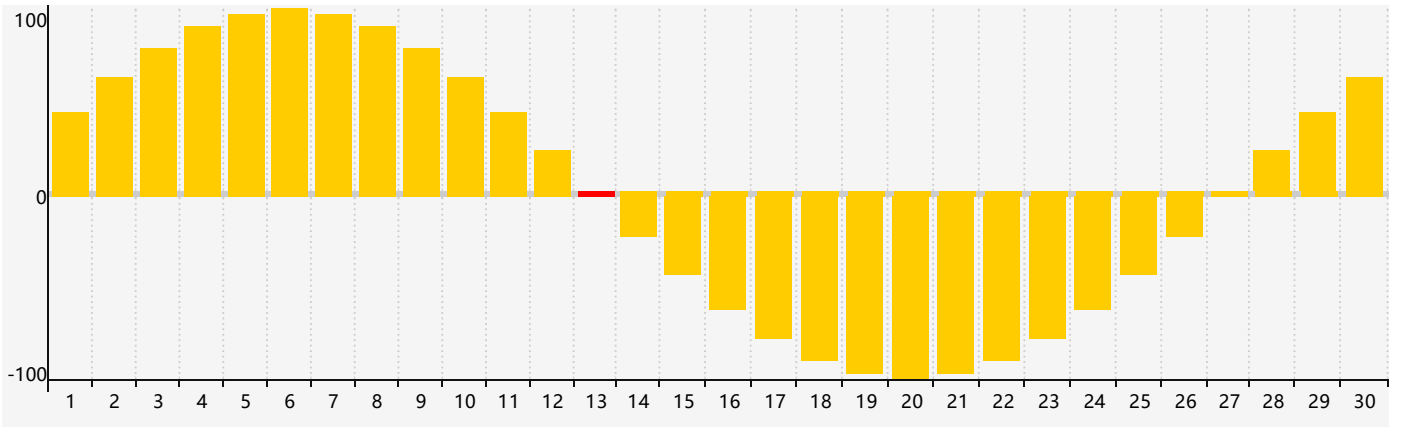

智力節律曲线图 - 2024年4月

情感節律曲线图 - 2024年4月

身體節律曲线图 - 2024年4月

公曆2024年四月 農曆甲辰年 [龍年]

星期日	星期一	星期二	星期三	星期四	星期五	星期六
廿二 31	廿三 1	廿四 2	廿五 3	清明 廿六 4	廿七 5	廿八 6
廿九 7	三十 8	三月 初一 9	初二 10	初三 11	初四 12	初五 13 情感臨界日
初六 14 身體臨界日	初七 15	初八 16	初九 17	初十 18	穀雨 十一 19	十二 20
十三 21	十四 22	十五 23	十六 24	十七 25	十八 26	十九 27
二十 28 智力臨界日	廿一 29	廿二 30	廿三 1	廿四 2	廿五 3	廿六 4