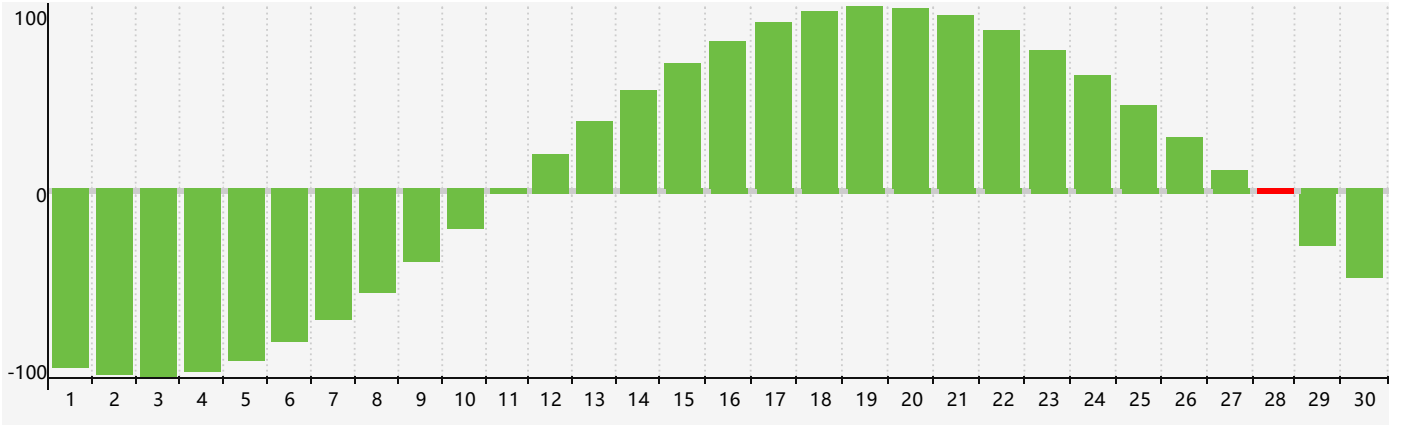

智力節律曲线图 - 2024年4月

情感節律曲线图 - 2024年4月

身體節律曲线图 - 2024年4月

公曆2024年四月 農曆甲辰年 [龍年]

星期日	星期一	星期二	星期三	星期四	星期五	星期六
廿二 31	廿三 1	廿四 2	廿五 3	清明 廿六 4	廿七 5	廿八 6
廿九 7	三十 8	三月 初一 9	初二 10	初三 11	初四 12	初五 13 情感臨界日
初六 14 身體臨界日	初七 15	初八 16	初九 17	初十 18	穀雨 十一 19	十二 20
十三 21	十四 22	十五 23	十六 24	十七 25	十八 26	十九 27
二十 28 智力臨界日	廿一 29	廿二 30	廿三 1	廿四 2	廿五 3	廿六 4