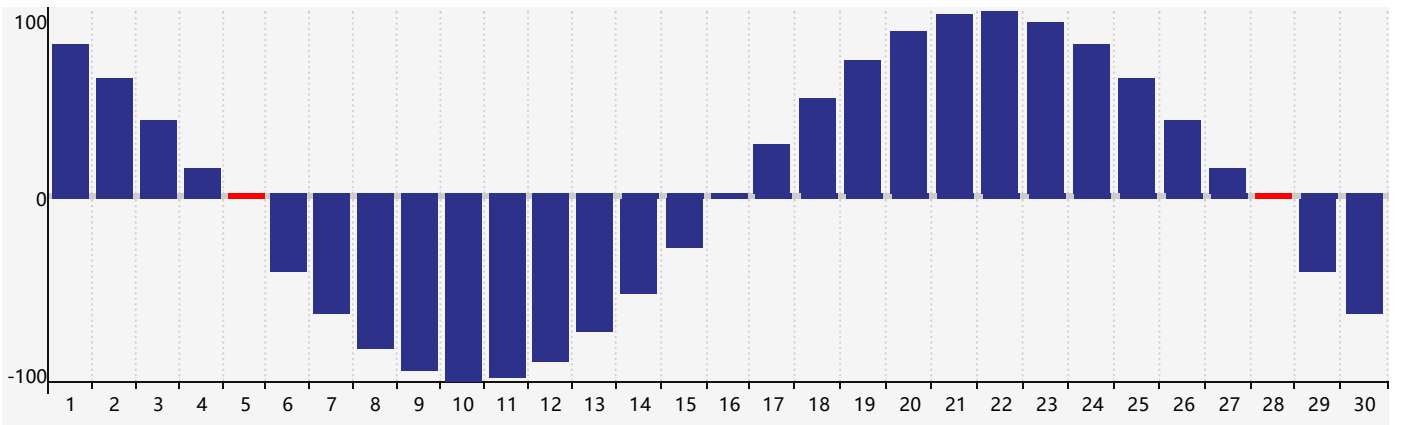

智力節律曲线图 - 2024年4月

情感節律曲线图 - 2024年4月

身體節律曲线图 - 2024年4月

公曆2024年四月 農曆甲辰年 [龍年]

星期日	星期一	星期二	星期三	星期四	星期五	星期六
廿二 31	廿三 1	廿四 2	廿五 3	清明 廿六 4 智力臨界日	廿七 5 身體臨界日	廿八 6
廿九 7	三十 8	三月 初一 9	初二 10	初三 11	初四 12	初五 13
初六 14	初七 15	初八 16	初九 17	初十 18	穀雨 十一 19	十二 20
十三 21	十四 22	十五 23	十六 24	十七 25	十八 26 情感臨界日	十九 27
二十 28 身體臨界日	廿一 29	廿二 30	廿三 1	廿四 2	廿五 3	廿六 4