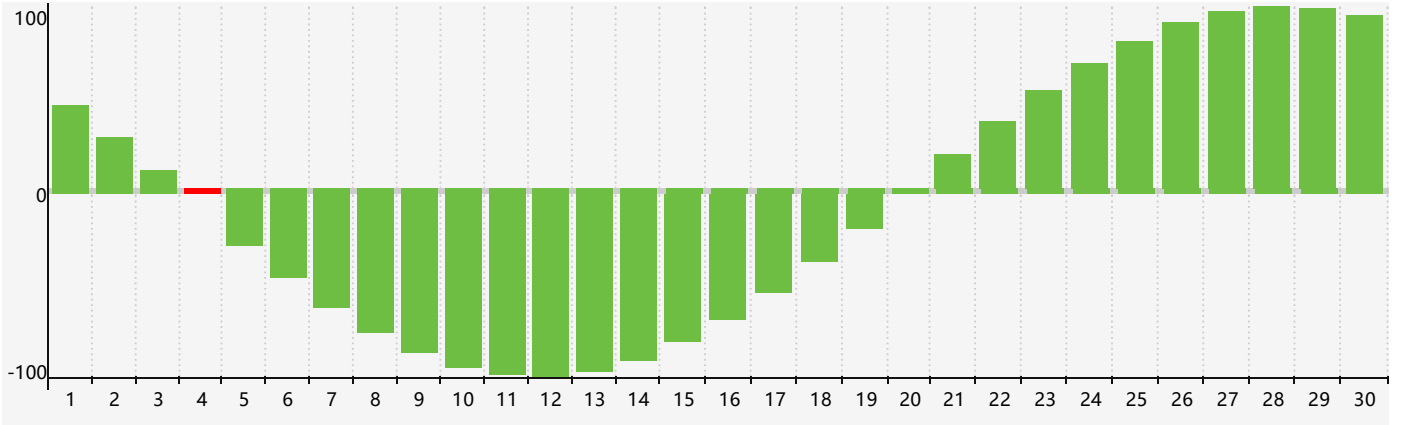

智力節律曲线图 - 2024年4月

情感節律曲线图 - 2024年4月

身體節律曲线图 - 2024年4月

公曆2024年四月 農曆甲辰年 [龍年]

星期日	星期一	星期二	星期三	星期四	星期五	星期六
廿二 31	廿三 1	廿四 2	廿五 3	清明 廿六 4 智力臨界日	廿七 5 身體臨界日	廿八 6
廿九 7	三十 8	三月 初一 9	初二 10	初三 11	初四 12	初五 13
初六 14	初七 15	初八 16	初九 17	初十 18	穀雨 十一 19	十二 20
十三 21	十四 22	十五 23	十六 24	十七 25	十八 26 情感臨界日	十九 27
二十 28 身體臨界日	廿一 29	廿二 30	廿三 1	廿四 2	廿五 3	廿六 4