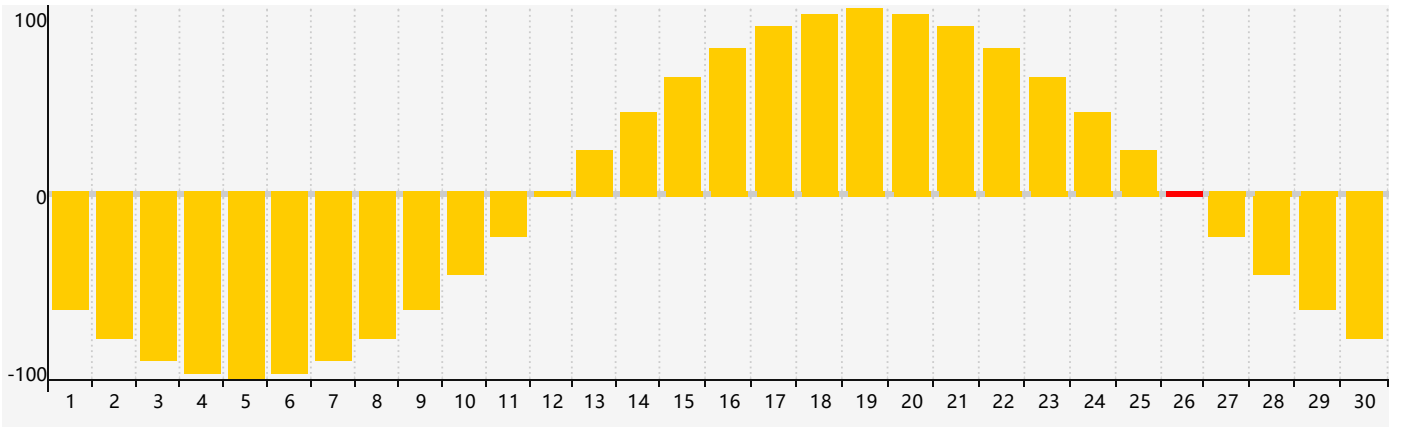

智力節律曲线图 - 2024年4月

情感節律曲线图 - 2024年4月

身體節律曲线图 - 2024年4月

公曆2024年四月 農曆甲辰年 [龍年]

星期日	星期一	星期二	星期三	星期四	星期五	星期六
廿二 31	廿三 1	廿四 2	廿五 3	清明 廿六 4 智力臨界日	廿七 5 身體臨界日	廿八 6
廿九 7	三十 8	三月 初一 9	初二 10	初三 11	初四 12	初五 13
初六 14	初七 15	初八 16	初九 17	初十 18	穀雨 十一 19	十二 20
十三 21	十四 22	十五 23	十六 24	十七 25	十八 26 情感臨界日	十九 27
二十 28 身體臨界日	廿一 29	廿二 30	廿三 1	廿四 2	廿五 3	廿六 4