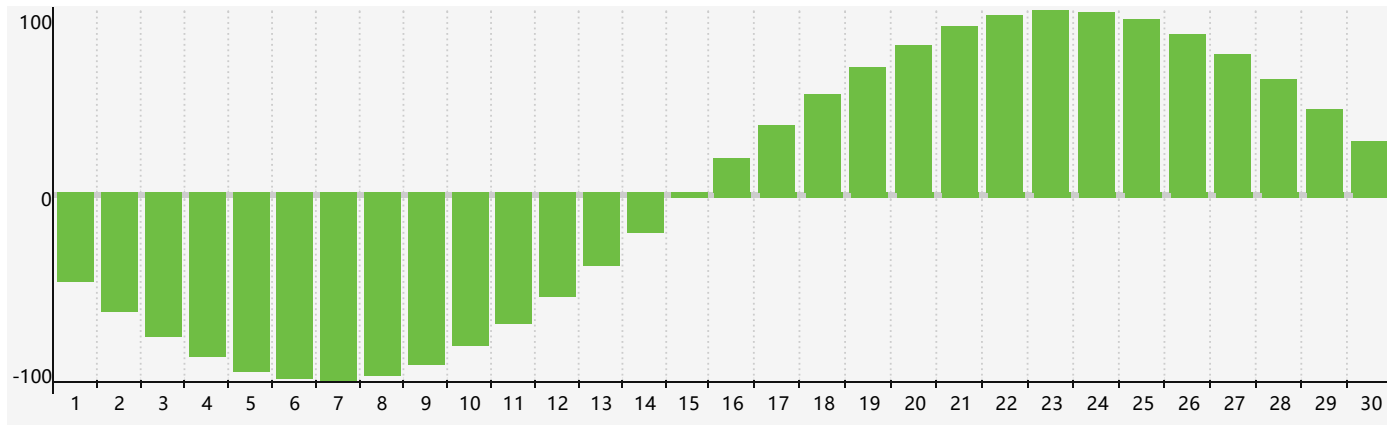

智力節律曲线图 - 2024年4月

情感節律曲线图 - 2024年4月

身體節律曲线图 - 2024年4月

公曆2024年四月 農曆甲辰年 [龍年]

星期日	星期一	星期二	星期三	星期四	星期五	星期六
廿二 31	廿三 1	廿四 2	廿五 3 情感臨界日	清明 廿六 4	廿七 5	廿八 6
廿九 7	三十 8	三月 初一 9	初二 10	初三 11	初四 12	初五 13
初六 14	初七 15	初八 16	初九 17	初十 18	穀雨 十一 19	十二 20 身體臨界日
十三 21	十四 22	十五 23	十六 24	十七 25	十八 26	十九 27
二十 28	廿一 29	廿二 30	廿三 1 情感臨界日	廿四 2 智力臨界日	廿五 3	廿六 4