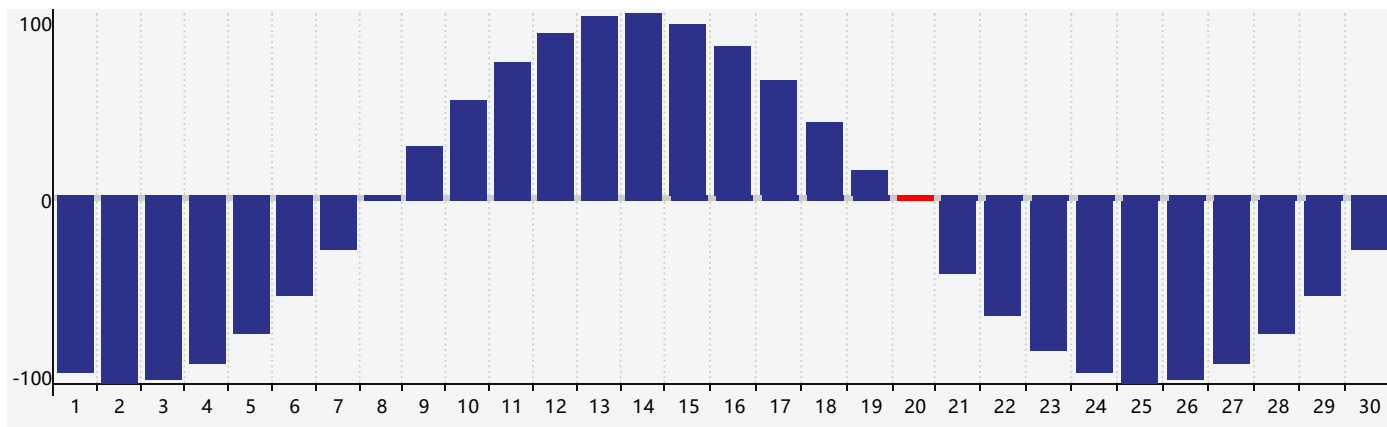

智力節律曲线图 - 2024年4月

情感節律曲线图 - 2024年4月

身體節律曲线图 - 2024年4月

公曆2024年四月 農曆甲辰年 [龍年]

星期日	星期一	星期二	星期三	星期四	星期五	星期六
廿二 31	廿三 1	廿四 2	廿五 3 情感臨界日	清明 廿六 4	廿七 5	廿八 6
廿九 7	三十 8	三月 初一 9	初二 10	初三 11	初四 12	初五 13
初六 14	初七 15	初八 16	初九 17	初十 18	穀雨 十一 19	十二 20 身體臨界日
十三 21	十四 22	十五 23	十六 24	十七 25	十八 26	十九 27
二十 28	廿一 29	廿二 30	廿三 1 情感臨界日	廿四 2 智力臨界日	廿五 3	廿六 4