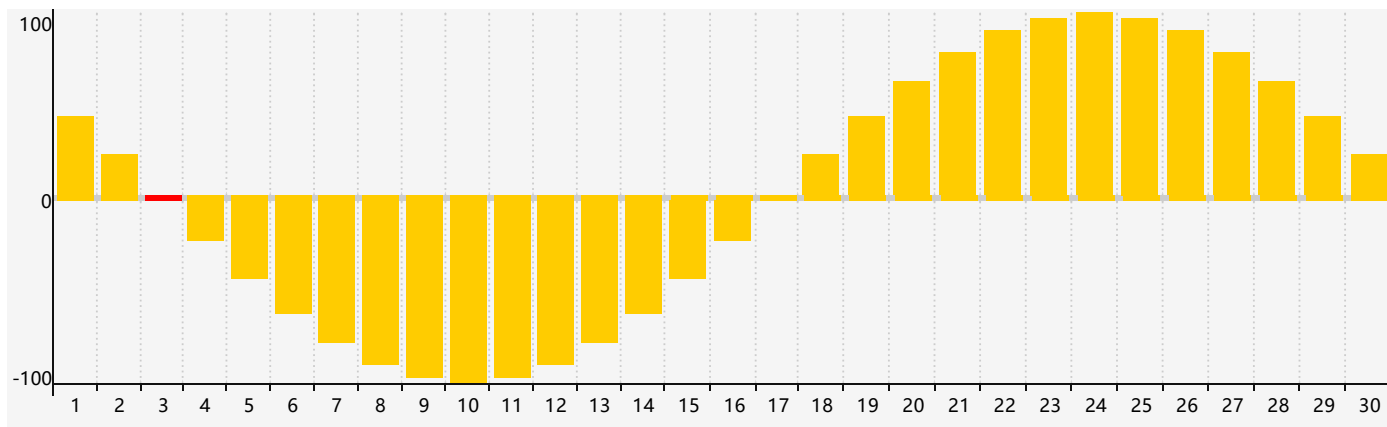

智力節律曲线图 - 2024年4月

情感節律曲线图 - 2024年4月

身體節律曲线图 - 2024年4月

公曆2024年四月 農曆甲辰年 [龍年]

星期日	星期一	星期二	星期三	星期四	星期五	星期六
廿二 31	廿三 1	廿四 2	廿五 3 情感臨界日	清明 廿六 4	廿七 5	廿八 6
廿九 7	三十 8	三月 初一 9	初二 10	初三 11	初四 12	初五 13
初六 14	初七 15	初八 16	初九 17	初十 18	穀雨 十一 19	十二 20 身體臨界日
十三 21	十四 22	十五 23	十六 24	十七 25	十八 26	十九 27
二十 28	廿一 29	廿二 30	廿三 1 情感臨界日	廿四 2 智力臨界日	廿五 3	廿六 4