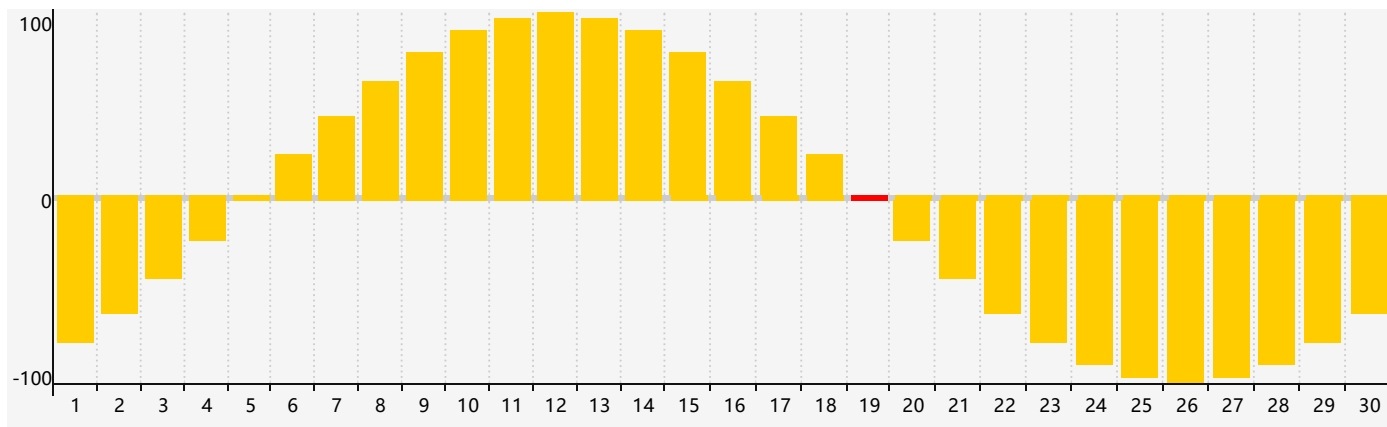

智力節律曲线图 - 2024年4月

情感節律曲线图 - 2024年4月

身體節律曲线图 - 2024年4月

公曆2024年四月 農曆甲辰年 [龍年]

星期日	星期一	星期二	星期三	星期四	星期五	星期六
廿二 31	廿三 1	廿四 2	廿五 3	清明 廿六 4	廿七 5	廿八 6
廿九 7	三十 8	三月 初一 9	初二 10 智力臨界日	初三 11	初四 12	初五 13
初六 14	初七 15	初八 16	初九 17	初十 18 身體臨界日	穀雨 十一 19 情感臨界日	十二 20
十三 21	十四 22	十五 23	十六 24	十七 25	十八 26	十九 27
二十 28	廿一 29	廿二 30	廿三 1	廿四 2	廿五 3	廿六 4