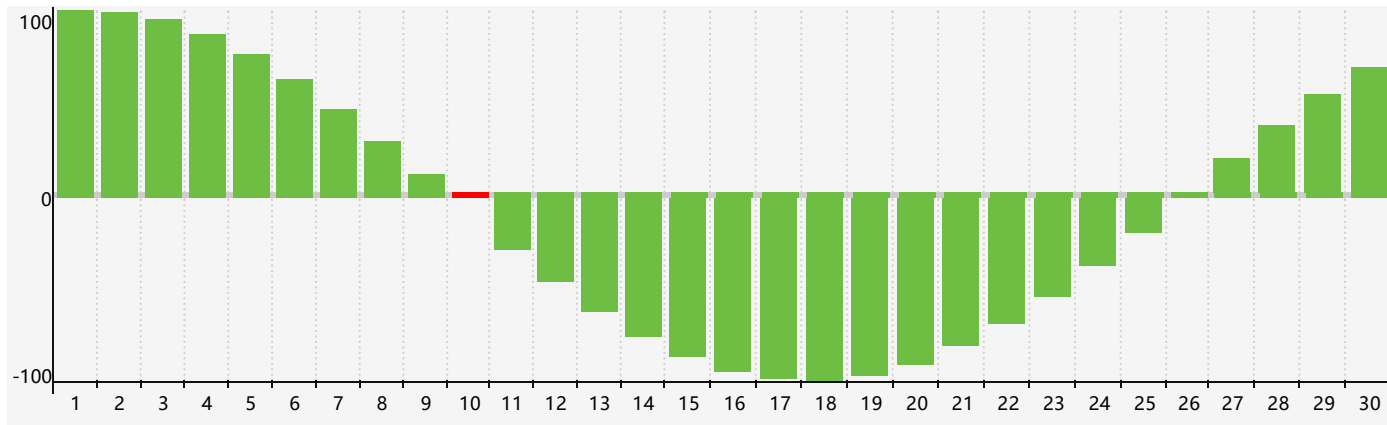

智力節律曲线图 - 2024年4月

情感節律曲线图 - 2024年4月

身體節律曲线图 - 2024年4月

公曆2024年四月 農曆甲辰年 [龍年]

星期日	星期一	星期二	星期三	星期四	星期五	星期六
廿二 31	廿三 1	廿四 2	廿五 3	清明 廿六 4	廿七 5	廿八 6
廿九 7	三十 8	三月 初一 9	初二 10 智力臨界日	初三 11	初四 12	初五 13
初六 14	初七 15	初八 16	初九 17	初十 18 身體臨界日	穀雨 十一 19 情感臨界日	十二 20
十三 21	十四 22	十五 23	十六 24	十七 25	十八 26	十九 27
二十 28	廿一 29	廿二 30	廿三 1	廿四 2	廿五 3	廿六 4