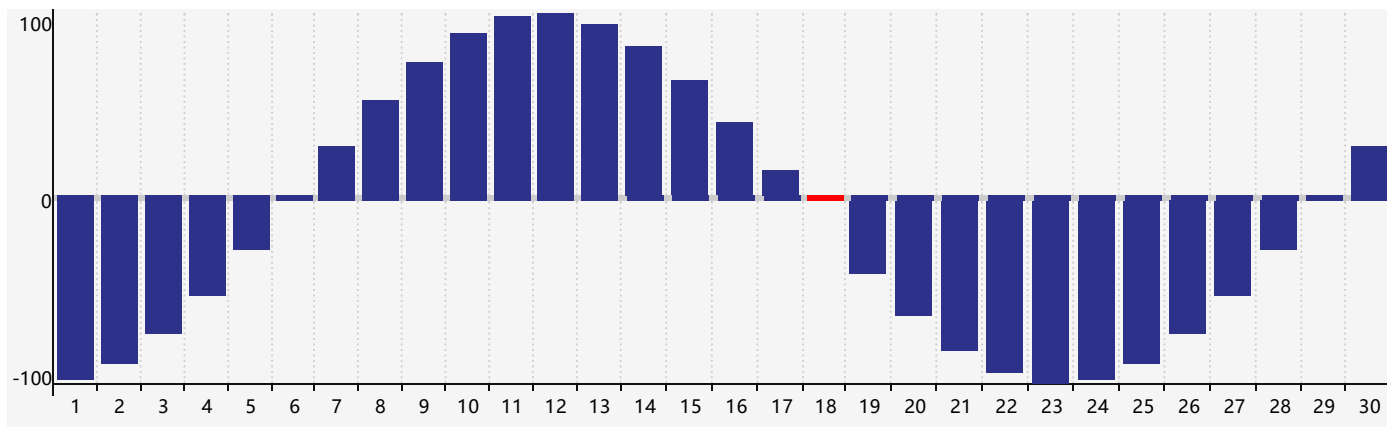

智力節律曲线图 - 2024年4月

情感節律曲线图 - 2024年4月

身體節律曲线图 - 2024年4月

公曆2024年四月 農曆甲辰年 [龍年]

星期日	星期一	星期二	星期三	星期四	星期五	星期六
廿二 31	廿三 1	廿四 2	廿五 3	清明 廿六 4	廿七 5	廿八 6
廿九 7	三十 8	三月 初一 9	初二 10 智力臨界日	初三 11	初四 12	初五 13
初六 14	初七 15	初八 16	初九 17	初十 18 身體臨界日	穀雨 十一 19 情感臨界日	十二 20
十三 21	十四 22	十五 23	十六 24	十七 25	十八 26	十九 27
二十 28	廿一 29	廿二 30	廿三 1	廿四 2	廿五 3	廿六 4