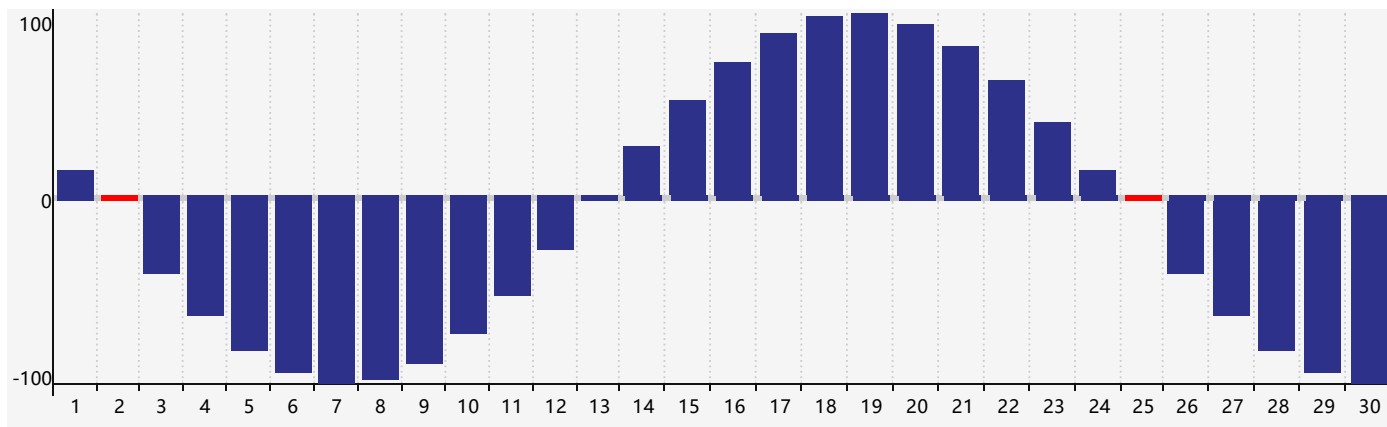

智力節律曲线图 - 2024年4月

情感節律曲线图 - 2024年4月

身體節律曲线图 - 2024年4月

公曆2024年四月 農曆甲辰年 [龍年]

星期日	星期一	星期二	星期三	星期四	星期五	星期六
廿二 31	廿三 1	廿四 2 身體臨界日	廿五 3	清明 廿六 4	廿七 5	廿八 6
廿九 7	三十 8	三月 初一 9	初二 10	初三 11	初四 12	初五 13
初六 14	初七 15	初八 16 情感臨界日	初九 17	初十 18	穀雨 十一 19	十二 20
十三 21	十四 22	十五 23	十六 24	十七 25 身體臨界日	十八 26	十九 27
二十 28	廿一 29	廿二 30 智力臨界日	廿三 1	廿四 2	廿五 3	廿六 4