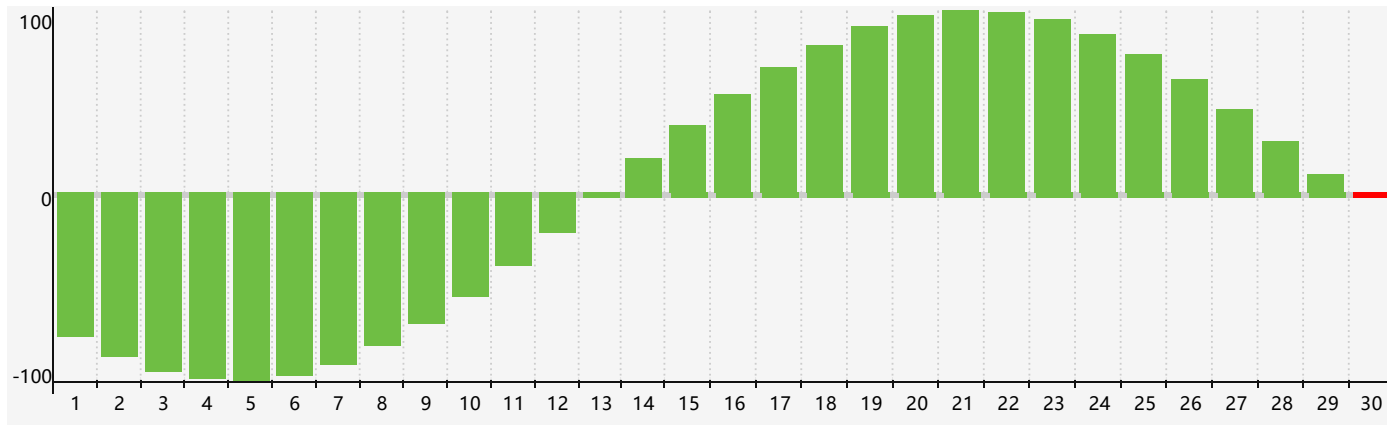

智力節律曲线图 - 2024年4月

情感節律曲线图 - 2024年4月

身體節律曲线图 - 2024年4月

公曆2024年四月 農曆甲辰年 [龍年]

星期日	星期一	星期二	星期三	星期四	星期五	星期六
廿二 31	廿三 1	廿四 2 身體臨界日	廿五 3	清明 廿六 4	廿七 5	廿八 6
廿九 7	三十 8	三月 初一 9	初二 10	初三 11	初四 12	初五 13
初六 14	初七 15	初八 16 情感臨界日	初九 17	初十 18	穀雨 十一 19	十二 20
十三 21	十四 22	十五 23	十六 24	十七 25 身體臨界日	十八 26	十九 27
二十 28	廿一 29	廿二 30 智力臨界日	廿三 1	廿四 2	廿五 3	廿六 4