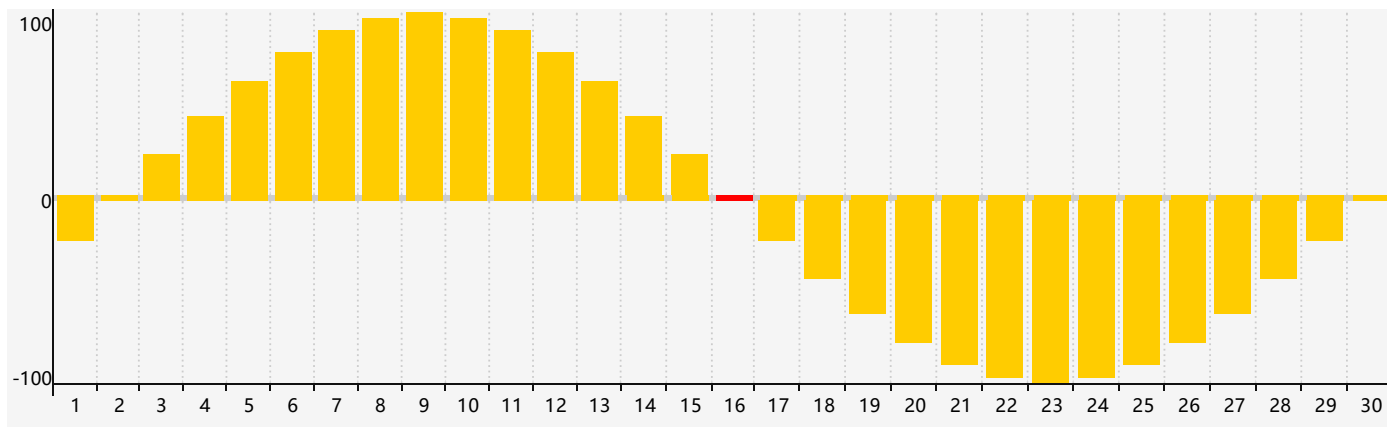

智力節律曲线图 - 2024年4月

情感節律曲线图 - 2024年4月

身體節律曲线图 - 2024年4月

公曆2024年四月 農曆甲辰年 [龍年]

星期日	星期一	星期二	星期三	星期四	星期五	星期六
廿二 31	廿三 1	廿四 2 身體臨界日	廿五 3	清明 廿六 4	廿七 5	廿八 6
廿九 7	三十 8	三月 初一 9	初二 10	初三 11	初四 12	初五 13
初六 14	初七 15	初八 16 情感臨界日	初九 17	初十 18	穀雨 十一 19	十二 20
十三 21	十四 22	十五 23	十六 24	十七 25 身體臨界日	十八 26	十九 27
二十 28	廿一 29	廿二 30 智力臨界日	廿三 1	廿四 2	廿五 3	廿六 4