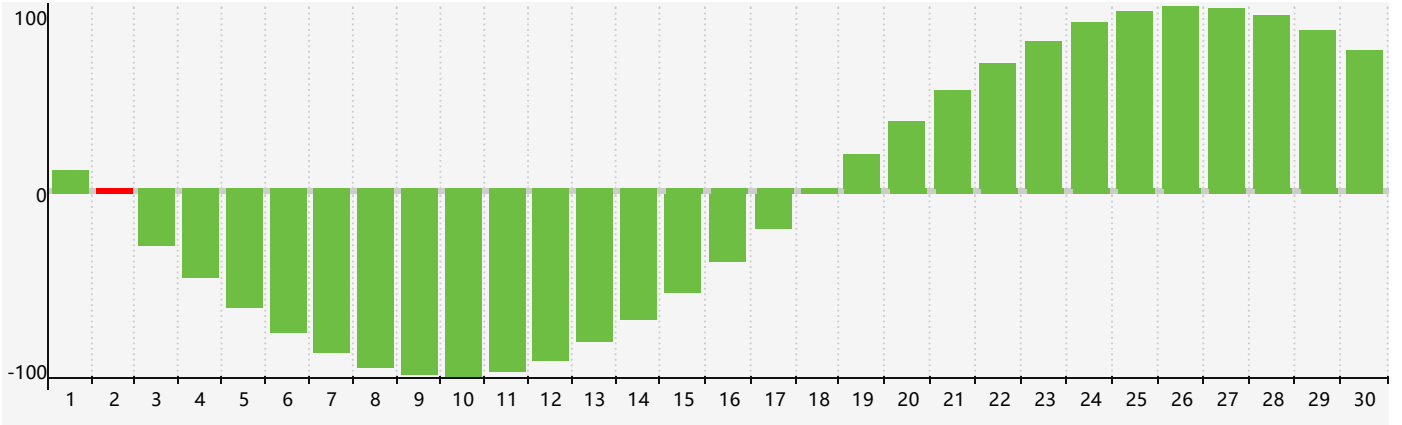

智力節律曲线图 - 2024年4月

情感節律曲线图 - 2024年4月

身體節律曲线图 - 2024年4月

公曆2024年四月 農曆甲辰年 [龍年]

星期日	星期一	星期二	星期三	星期四	星期五	星期六
廿二 31	廿三 1	廿四 2 智力臨界日	廿五 3	清明 廿六 4	廿七 5	廿八 6
廿九 7	三十 8	三月 初一 9	初二 10	初三 11	初四 12	初五 13
初六 14	初七 15	初八 16 身體臨界日	初九 17	初十 18	穀雨 十一 19	十二 20
十三 21	十四 22 情感臨界日	十五 23	十六 24	十七 25	十八 26	十九 27
二十 28	廿一 29	廿二 30	廿三 1	廿四 2	廿五 3	廿六 4