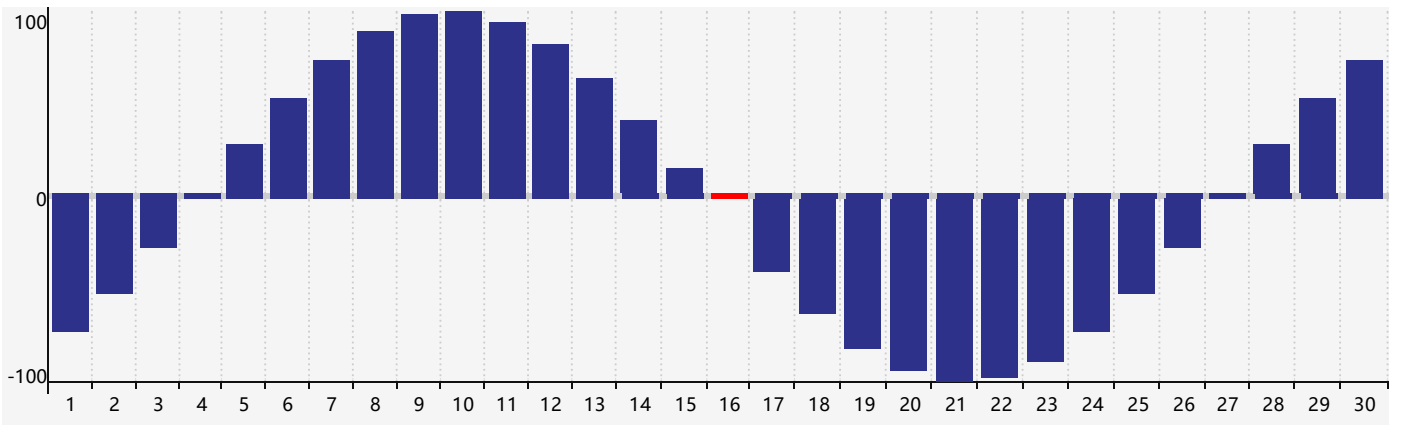

智力節律曲线图 - 2024年4月

情感節律曲线图 - 2024年4月

身體節律曲线图 - 2024年4月

公曆2024年四月 農曆甲辰年 [龍年]

星期日	星期一	星期二	星期三	星期四	星期五	星期六
廿二 31	廿三 1	廿四 2 智力臨界日	廿五 3	清明 廿六 4	廿七 5	廿八 6
廿九 7	三十 8	三月 初一 9	初二 10	初三 11	初四 12	初五 13
初六 14	初七 15	初八 16 身體臨界日	初九 17	初十 18	穀雨 十一 19	十二 20
十三 21	十四 22 情感臨界日	十五 23	十六 24	十七 25	十八 26	十九 27
二十 28	廿一 29	廿二 30	廿三 1	廿四 2	廿五 3	廿六 4