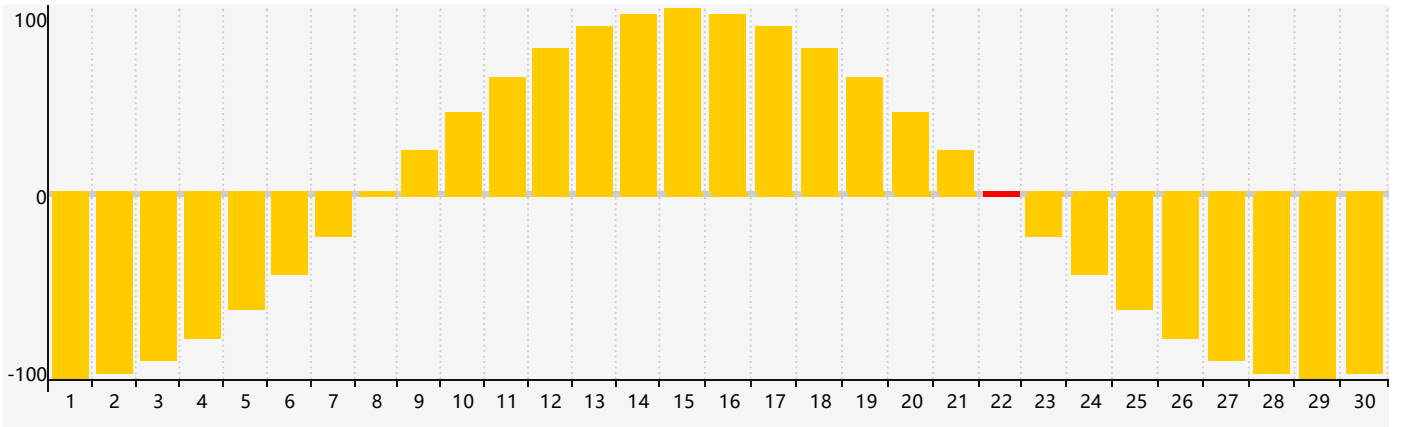

智力節律曲线图 - 2024年4月

情感節律曲线图 - 2024年4月

身體節律曲线图 - 2024年4月

公曆2024年四月 農曆甲辰年 [龍年]

星期日	星期一	星期二	星期三	星期四	星期五	星期六
廿二 31	廿三 1	廿四 2 智力臨界日	廿五 3	清明 廿六 4	廿七 5	廿八 6
廿九 7	三十 8	三月 初一 9	初二 10	初三 11	初四 12	初五 13
初六 14	初七 15	初八 16 身體臨界日	初九 17	初十 18	穀雨 十一 19	十二 20
十三 21	十四 22 情感臨界日	十五 23	十六 24	十七 25	十八 26	十九 27
二十 28	廿一 29	廿二 30	廿三 1	廿四 2	廿五 3	廿六 4