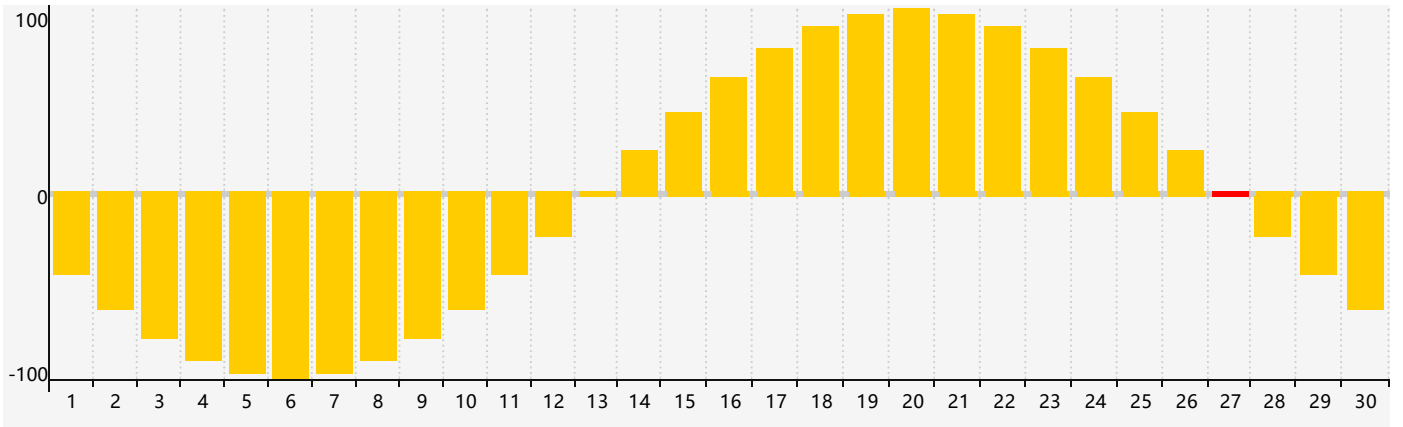

智力節律曲线图 - 2024年4月

情感節律曲线图 - 2024年4月

身體節律曲线图 - 2024年4月

公曆2024年四月 農曆甲辰年 [龍年]

星期日	星期一	星期二	星期三	星期四	星期五	星期六
廿二 31	廿三 1	廿四 2	廿五 3	清明 廿六 4	廿七 5	廿八 6
廿九 7 身體臨界日	三十 8	三月 初一 9	初二 10	初三 11	初四 12	初五 13
初六 14	初七 15	初八 16	初九 17	初十 18 智力臨界日	穀雨 十一 19	十二 20
十三 21	十四 22	十五 23	十六 24	十七 25	十八 26	十九 27 情感臨界日
二十 28	廿一 29	廿二 30 身體臨界日	廿三 1	廿四 2	廿五 3	廿六 4