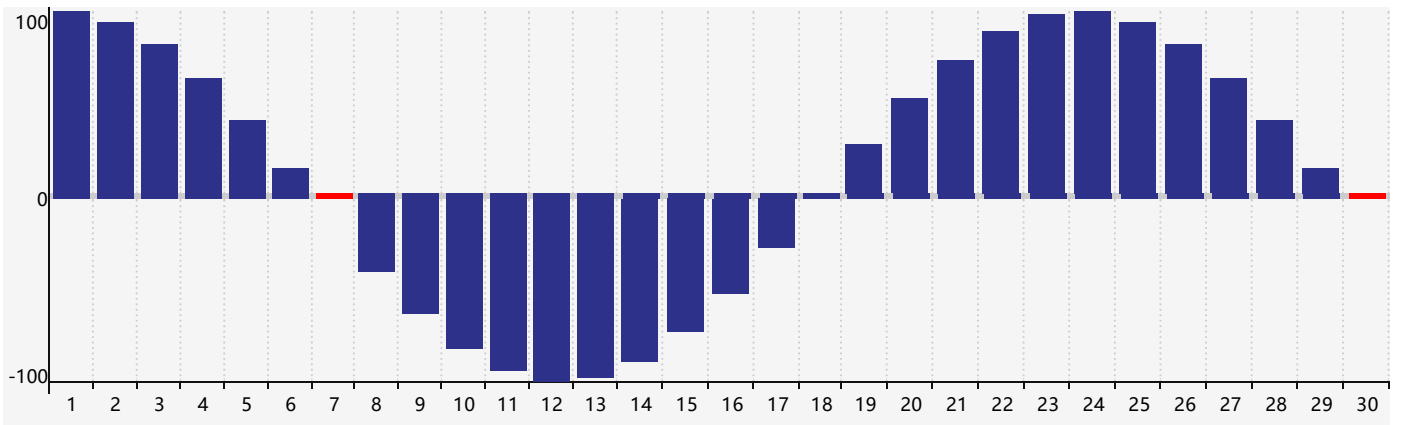

智力節律曲线图 - 2024年4月

情感節律曲线图 - 2024年4月

身體節律曲线图 - 2024年4月

公曆2024年四月 農曆甲辰年 [龍年]

星期日	星期一	星期二	星期三	星期四	星期五	星期六
廿二 31	廿三 1	廿四 2	廿五 3	清明 廿六 4	廿七 5	廿八 6
廿九 7 身體臨界日	三十 8	三月 初一 9	初二 10	初三 11	初四 12	初五 13
初六 14	初七 15	初八 16	初九 17	初十 18 智力臨界日	穀雨 十一 19	十二 20
十三 21	十四 22	十五 23	十六 24	十七 25	十八 26	十九 27 情感臨界日
二十 28	廿一 29	廿二 30 身體臨界日	廿三 1	廿四 2	廿五 3	廿六 4