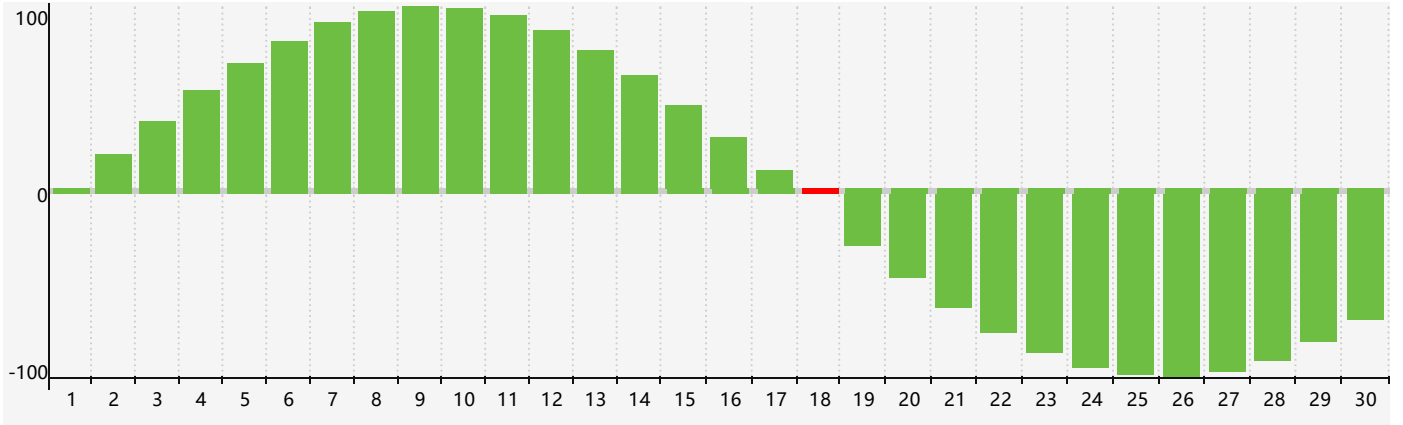

智力節律曲线图 - 2024年4月

情感節律曲线图 - 2024年4月

身體節律曲线图 - 2024年4月

公曆2024年四月 農曆甲辰年 [龍年]

星期日	星期一	星期二	星期三	星期四	星期五	星期六
廿二 31	廿三 1	廿四 2	廿五 3	清明 廿六 4	廿七 5	廿八 6
廿九 7 身體臨界日	三十 8	三月 初一 9	初二 10	初三 11	初四 12	初五 13
初六 14	初七 15	初八 16	初九 17	初十 18 智力臨界日	穀雨 十一 19	十二 20
十三 21	十四 22	十五 23	十六 24	十七 25	十八 26	十九 27 情感臨界日
二十 28	廿一 29	廿二 30 身體臨界日	廿三 1	廿四 2	廿五 3	廿六 4