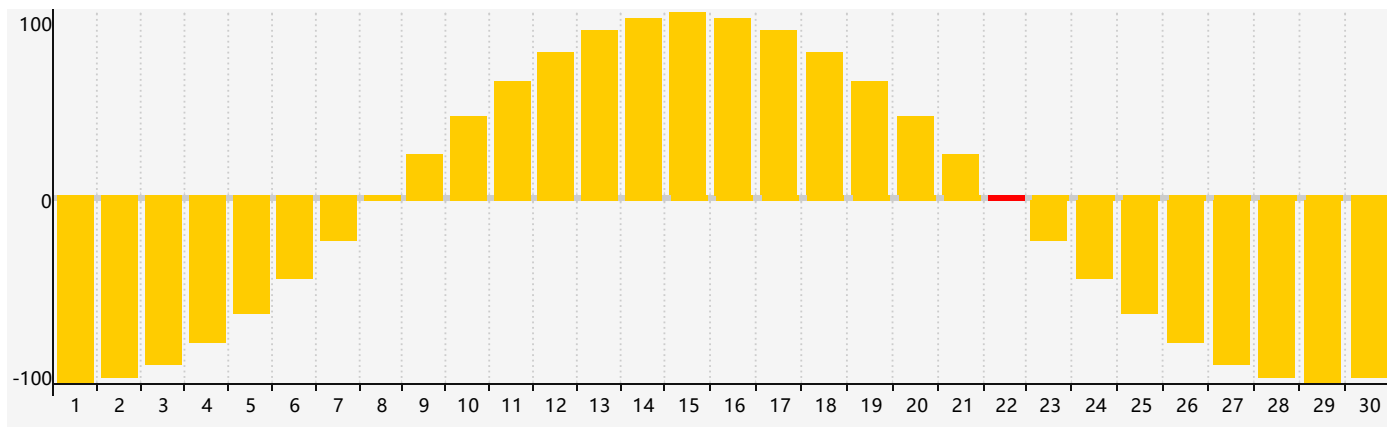

智力節律曲线图 - 2024年4月

情感節律曲线图 - 2024年4月

身體節律曲线图 - 2024年4月

公曆2024年四月 農曆甲辰年 [龍年]

星期日	星期一	星期二	星期三	星期四	星期五	星期六
廿二 31	廿三 1	廿四 2	廿五 3	清明 廿六 4 身體臨界日	廿七 5	廿八 6
廿九 7	三十 8	三月 初一 9	初二 10	初三 11	初四 12	初五 13
初六 14	初七 15	初八 16	初九 17	初十 18	穀雨 十一 19	十二 20
十三 21 智力臨界日	十四 22 情感臨界日	十五 23	十六 24	十七 25	十八 26	十九 27 身體臨界日
二十 28	廿一 29	廿二 30	廿三 1	廿四 2	廿五 3	廿六 4