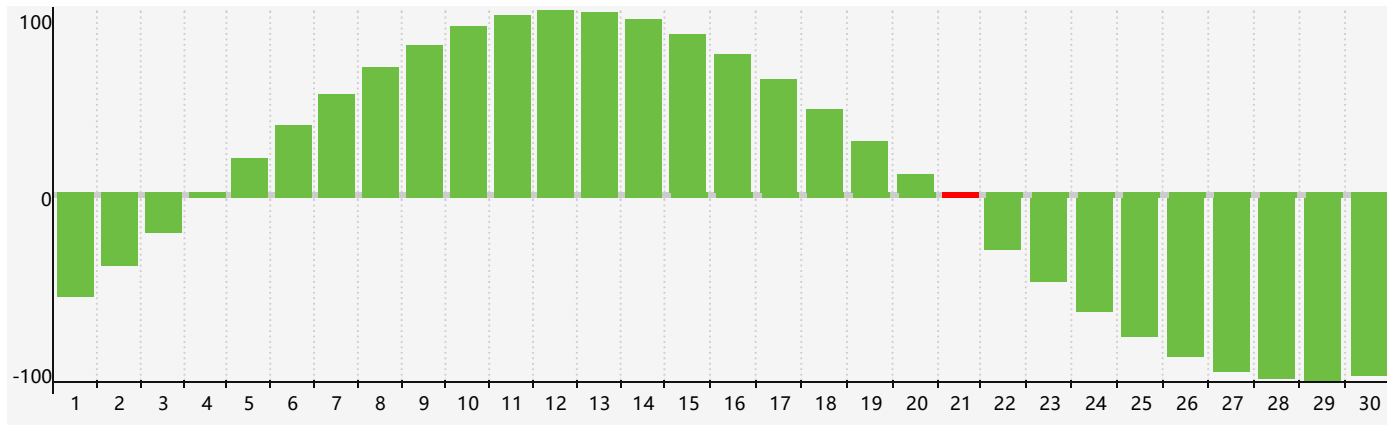

智力節律曲线图 - 2024年4月

情感節律曲线图 - 2024年4月

身體節律曲线图 - 2024年4月

公曆2024年四月 農曆甲辰年 [龍年]

星期日	星期一	星期二	星期三	星期四	星期五	星期六
廿二 31	廿三 1	廿四 2	廿五 3	清明 廿六 4 身體臨界日	廿七 5	廿八 6
廿九 7	三十 8	三月 初一 9	初二 10	初三 11	初四 12	初五 13
初六 14	初七 15	初八 16	初九 17	初十 18	穀雨 十一 19	十二 20
十三 21 智力臨界日	十四 22 情感臨界日	十五 23	十六 24	十七 25	十八 26	十九 27 身體臨界日
二十 28	廿一 29	廿二 30	廿三 1	廿四 2	廿五 3	廿六 4