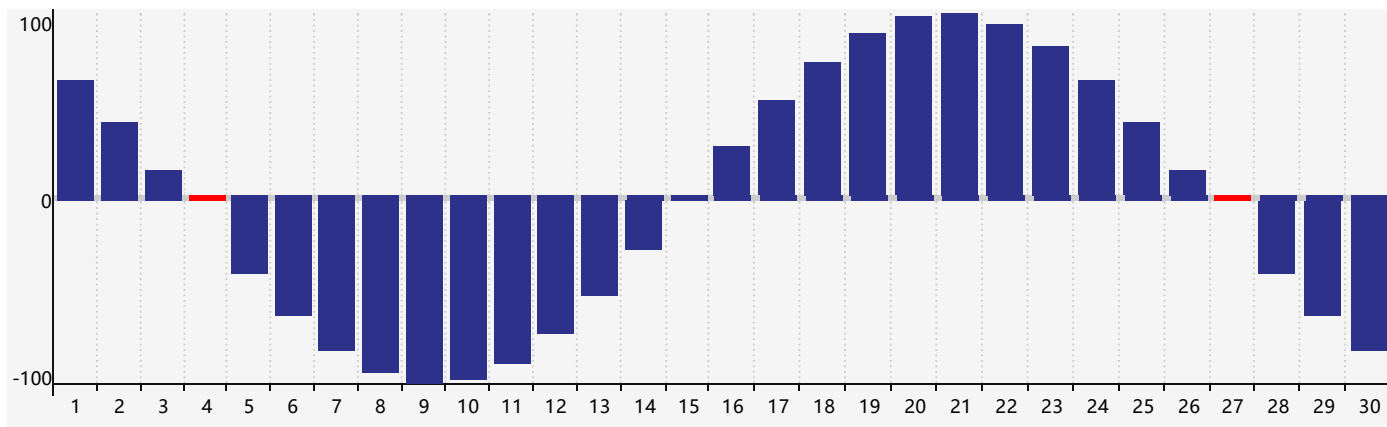

智力節律曲线图 - 2024年4月

情感節律曲线图 - 2024年4月

身體節律曲线图 - 2024年4月

公曆2024年四月 農曆甲辰年 [龍年]

星期日	星期一	星期二	星期三	星期四	星期五	星期六
廿二 31	廿三 1	廿四 2	廿五 3	清明 廿六 4 身體臨界日	廿七 5	廿八 6
廿九 7	三十 8	三月 初一 9	初二 10	初三 11	初四 12	初五 13
初六 14	初七 15	初八 16	初九 17	初十 18	穀雨 十一 19	十二 20
十三 21 智力臨界日	十四 22 情感臨界日	十五 23	十六 24	十七 25	十八 26	十九 27 身體臨界日
二十 28	廿一 29	廿二 30	廿三 1	廿四 2	廿五 3	廿六 4