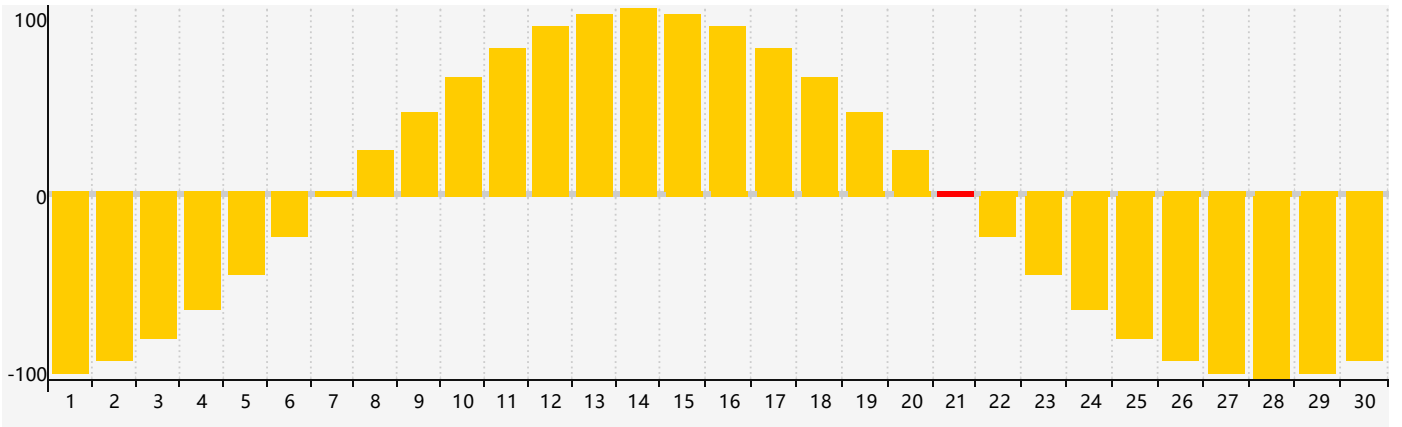

智力節律曲线图 - 2024年4月

情感節律曲线图 - 2024年4月

身體節律曲线图 - 2024年4月

公曆2024年四月 農曆甲辰年 [龍年]

星期日	星期一	星期二	星期三	星期四	星期五	星期六
廿二 31	廿三 1	廿四 2 身體臨界日	廿五 3	清明 廿六 4	廿七 5	廿八 6
廿九 7	三十 8 智力臨界日	三月 初一 9	初二 10	初三 11	初四 12	初五 13
初六 14	初七 15	初八 16	初九 17	初十 18	穀雨 十一 19	十二 20
十三 21 情感臨界日	十四 22	十五 23	十六 24	十七 25 身體臨界日	十八 26	十九 27
二十 28	廿一 29	廿二 30	廿三 1	廿四 2	廿五 3	廿六 4