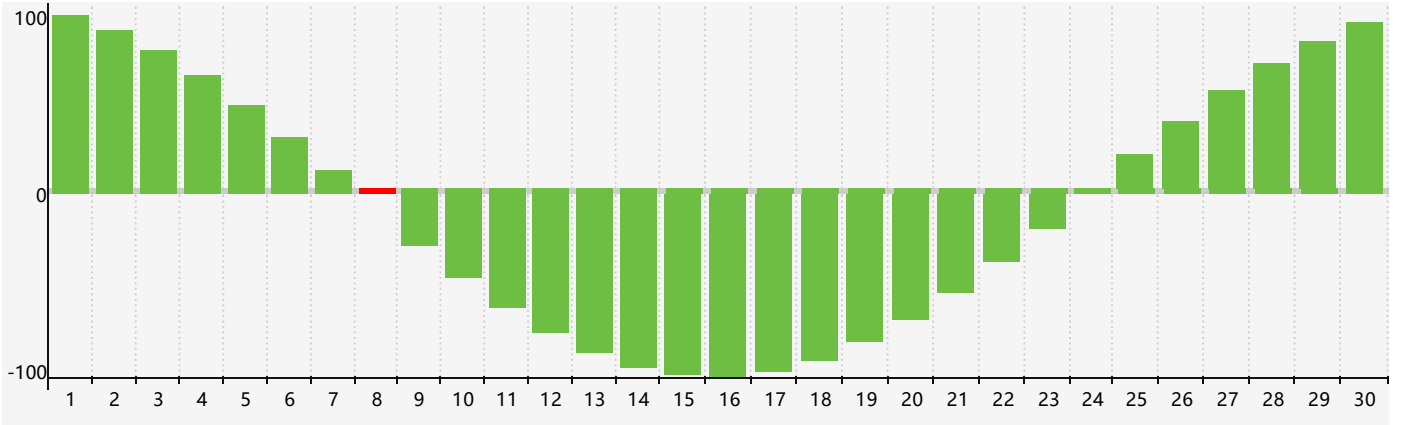

智力節律曲线图 - 2024年4月

情感節律曲线图 - 2024年4月

身體節律曲线图 - 2024年4月

公曆2024年四月 農曆甲辰年 [龍年]

星期日	星期一	星期二	星期三	星期四	星期五	星期六
廿二 31	廿三 1	廿四 2 身體臨界日	廿五 3	清明 廿六 4	廿七 5	廿八 6
廿九 7	三十 8 智力臨界日	三月 初一 9	初二 10	初三 11	初四 12	初五 13
初六 14	初七 15	初八 16	初九 17	初十 18	穀雨 十一 19	十二 20
十三 21 情感臨界日	十四 22	十五 23	十六 24	十七 25 身體臨界日	十八 26	十九 27
二十 28	廿一 29	廿二 30	廿三 1	廿四 2	廿五 3	廿六 4