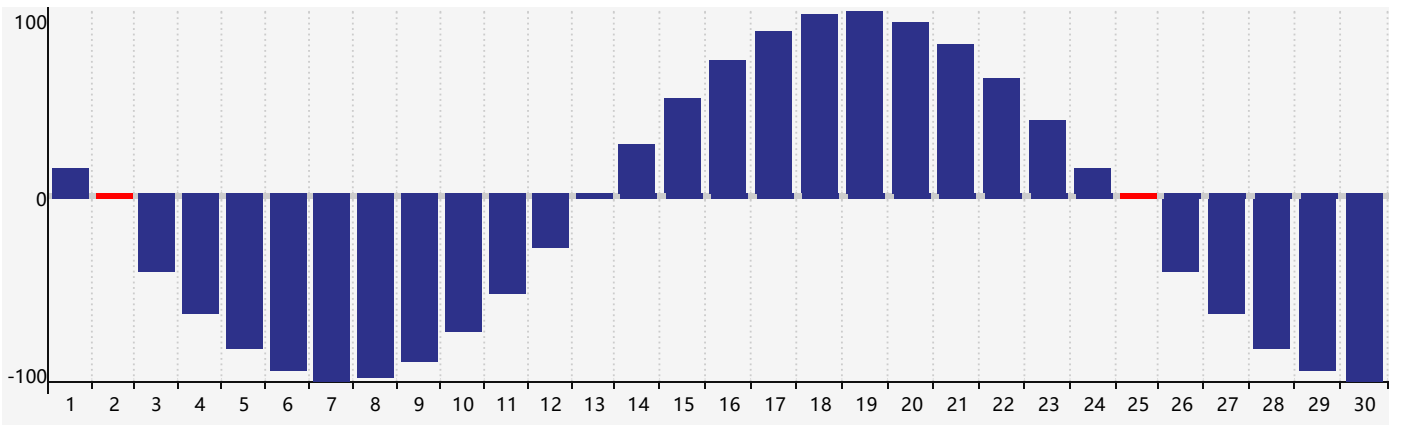

智力節律曲线图 - 2024年4月

情感節律曲线图 - 2024年4月

身體節律曲线图 - 2024年4月

公曆2024年四月 農曆甲辰年 [龍年]

星期日	星期一	星期二	星期三	星期四	星期五	星期六
廿二 31	廿三 1	廿四 2 身體臨界日	廿五 3	清明 廿六 4	廿七 5	廿八 6
廿九 7	三十 8 智力臨界日	三月 初一 9	初二 10	初三 11	初四 12	初五 13
初六 14	初七 15	初八 16	初九 17	初十 18	穀雨 十一 19	十二 20
十三 21 情感臨界日	十四 22	十五 23	十六 24	十七 25 身體臨界日	十八 26	十九 27
二十 28	廿一 29	廿二 30	廿三 1	廿四 2	廿五 3	廿六 4