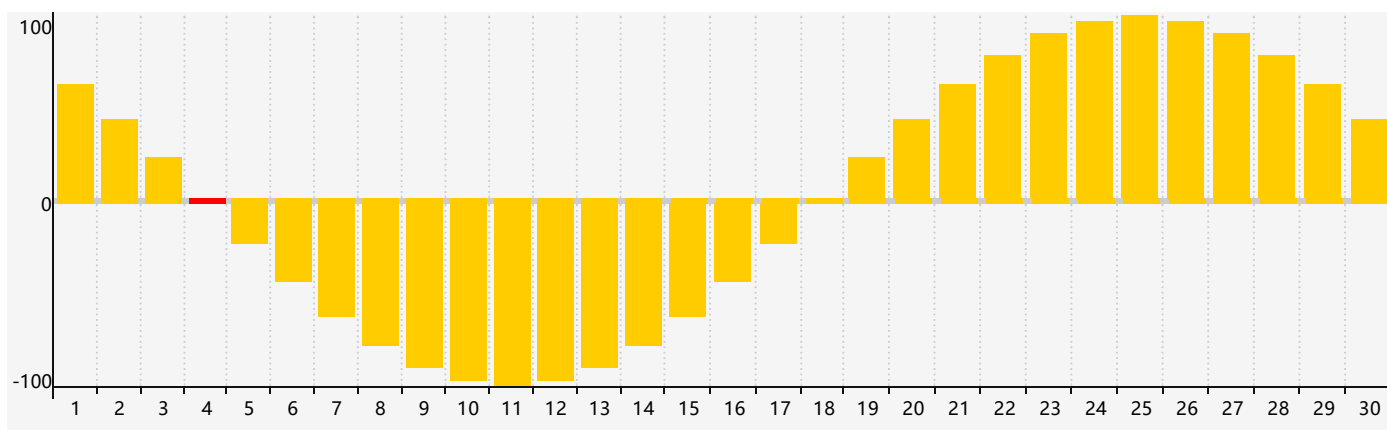

智力節律曲线图 - 2024年4月

情感節律曲线图 - 2024年4月

身體節律曲线图 - 2024年4月

公曆2024年四月 農曆甲辰年 [龍年]

星期日	星期一	星期二	星期三	星期四	星期五	星期六
廿二 31	廿三 1	廿四 2	廿五 3	清明 廿六 4 情感臨界日	廿七 5	廿八 6
廿九 7	三十 8	三月 初一 9	初二 10	初三 11	初四 12	初五 13
初六 14	初七 15 身體臨界日	初八 16	初九 17	初十 18	穀雨 十一 19	十二 20
十三 21	十四 22	十五 23	十六 24	十七 25	十八 26	十九 27 智力臨界日
二十 28	廿一 29	廿二 30	廿三 1	廿四 2 情感臨界日	廿五 3	廿六 4