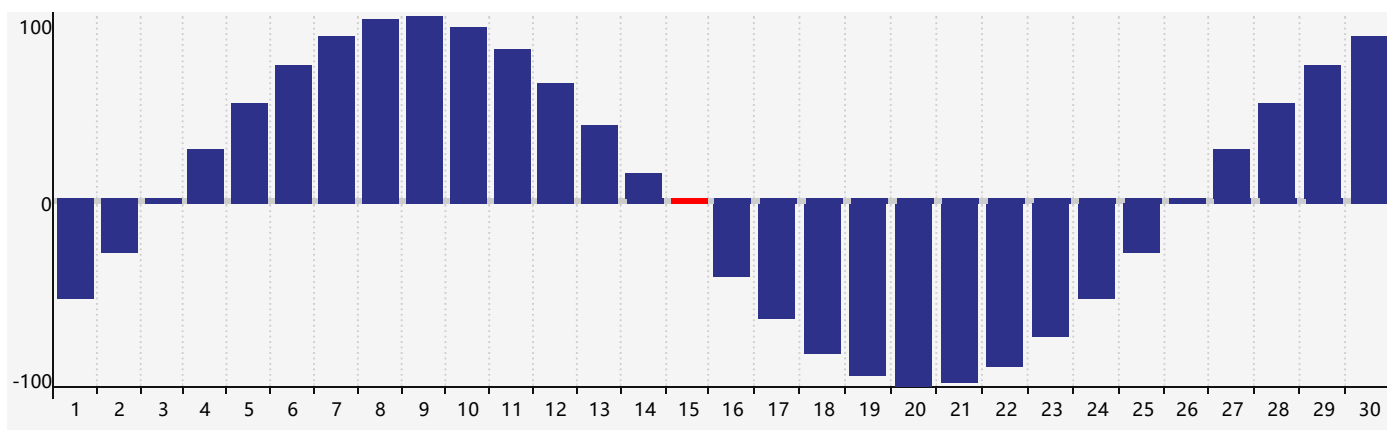

智力節律曲线图 - 2024年4月

情感節律曲线图 - 2024年4月

身體節律曲线图 - 2024年4月

公曆2024年四月 農曆甲辰年 [龍年]

星期日	星期一	星期二	星期三	星期四	星期五	星期六
廿二 31	廿三 1	廿四 2	廿五 3	清明 廿六 4 情感臨界日	廿七 5	廿八 6
廿九 7	三十 8	三月 初一 9	初二 10	初三 11	初四 12	初五 13
初六 14	初七 15 身體臨界日	初八 16	初九 17	初十 18	穀雨 十一 19	十二 20
十三 21	十四 22	十五 23	十六 24	十七 25	十八 26	十九 27 智力臨界日
二十 28	廿一 29	廿二 30	廿三 1	廿四 2 情感臨界日	廿五 3	廿六 4