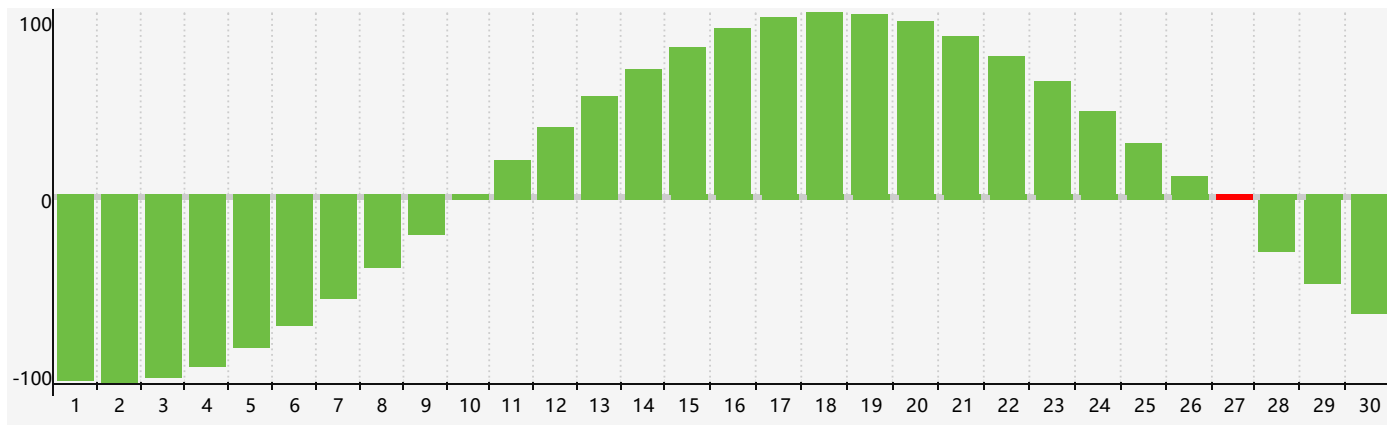

智力節律曲线图 - 2024年4月

情感節律曲线图 - 2024年4月

身體節律曲线图 - 2024年4月

公曆2024年四月 農曆甲辰年 [龍年]

星期日	星期一	星期二	星期三	星期四	星期五	星期六
廿二 31	廿三 1	廿四 2	廿五 3	清明 廿六 4 情感臨界日	廿七 5	廿八 6
廿九 7	三十 8	三月 初一 9	初二 10	初三 11	初四 12	初五 13
初六 14	初七 15 身體臨界日	初八 16	初九 17	初十 18	穀雨 十一 19	十二 20
十三 21	十四 22	十五 23	十六 24	十七 25	十八 26	十九 27 智力臨界日
二十 28	廿一 29	廿二 30	廿三 1	廿四 2 情感臨界日	廿五 3	廿六 4