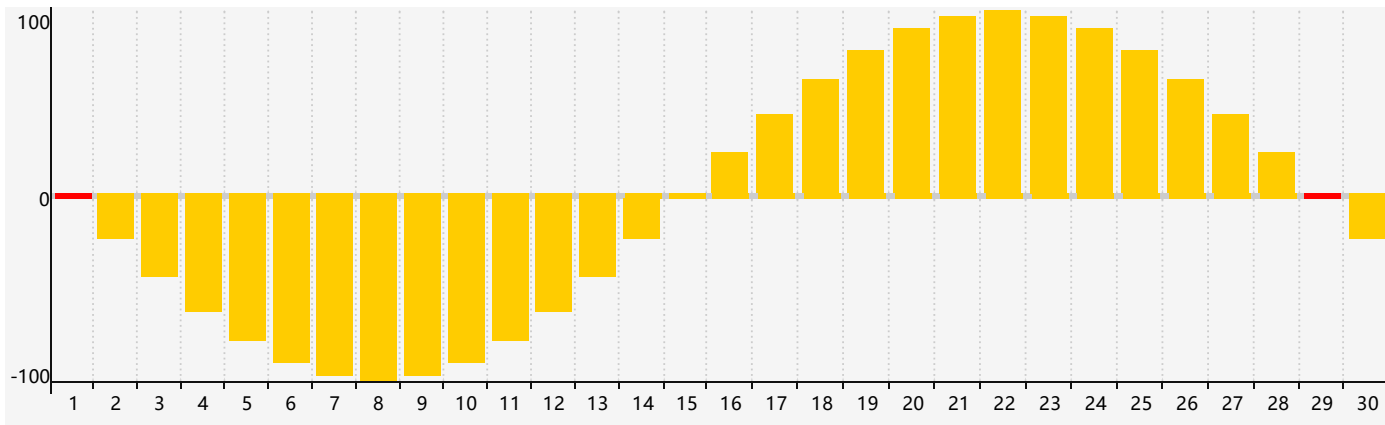

智力節律曲线图 - 2024年4月

情感節律曲线图 - 2024年4月

身體節律曲线图 - 2024年4月

公曆2024年四月 農曆甲辰年 [龍年]

星期日	星期一	星期二	星期三	星期四	星期五	星期六
廿二 31	廿三 1 情感臨界日	廿四 2	廿五 3	清明 廿六 4	廿七 5	廿八 6
廿九 7	三十 8 身體臨界日	三月 初一 9	初二 10	初三 11	初四 12	初五 13
初六 14	初七 15	初八 16	初九 17	初十 18	穀雨 十一 19	十二 20
十三 21	十四 22	十五 23	十六 24	十七 25 智力臨界日	十八 26	十九 27
二十 28	廿一 29 情感臨界日	廿二 30	廿三 1 身體臨界日	廿四 2	廿五 3	廿六 4