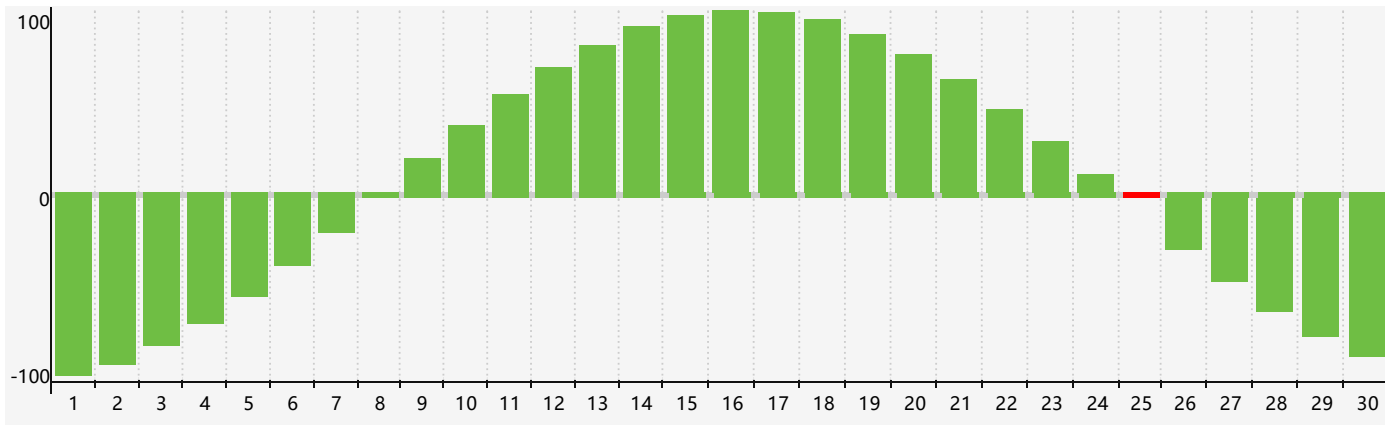

智力節律曲线图 - 2024年4月

情感節律曲线图 - 2024年4月

身體節律曲线图 - 2024年4月

公曆2024年四月 農曆甲辰年 [龍年]

星期日	星期一	星期二	星期三	星期四	星期五	星期六
廿二 31	廿三 1 情感臨界日	廿四 2	廿五 3	清明 廿六 4	廿七 5	廿八 6
廿九 7	三十 8 身體臨界日	三月 初一 9	初二 10	初三 11	初四 12	初五 13
初六 14	初七 15	初八 16	初九 17	初十 18	穀雨 十一 19	十二 20
十三 21	十四 22	十五 23	十六 24	十七 25 智力臨界日	十八 26	十九 27
二十 28	廿一 29 情感臨界日	廿二 30	廿三 1 身體臨界日	廿四 2	廿五 3	廿六 4