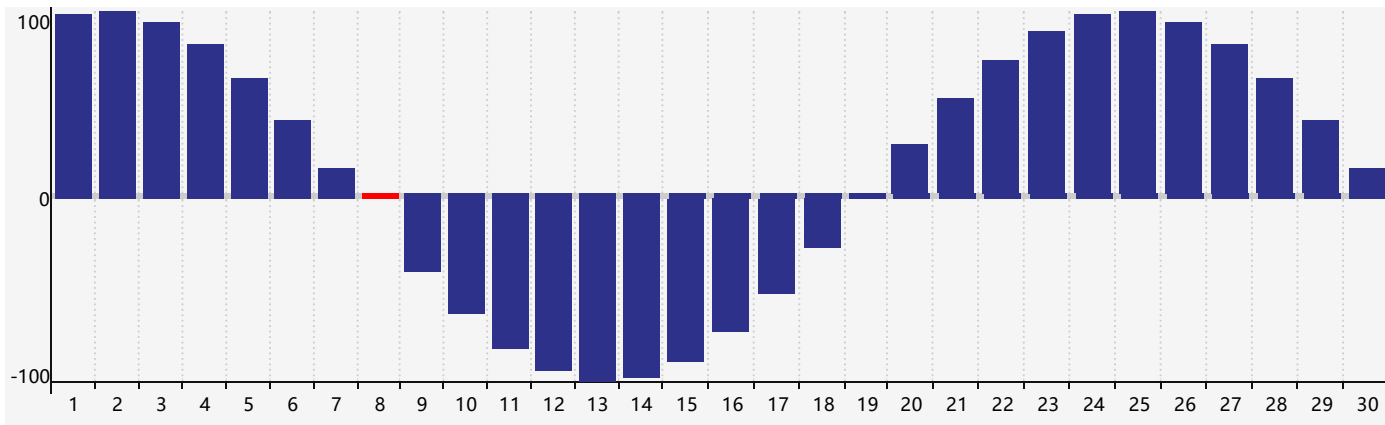

智力節律曲线图 - 2024年4月

情感節律曲线图 - 2024年4月

身體節律曲线图 - 2024年4月

公曆2024年四月 農曆甲辰年 [龍年]

星期日	星期一	星期二	星期三	星期四	星期五	星期六
廿二 31	廿三 1 情感臨界日	廿四 2	廿五 3	清明 廿六 4	廿七 5	廿八 6
廿九 7	三十 8 身體臨界日	三月 初一 9	初二 10	初三 11	初四 12	初五 13
初六 14	初七 15	初八 16	初九 17	初十 18	穀雨 十一 19	十二 20
十三 21	十四 22	十五 23	十六 24	十七 25 智力臨界日	十八 26	十九 27
二十 28	廿一 29 情感臨界日	廿二 30	廿三 1 身體臨界日	廿四 2	廿五 3	廿六 4