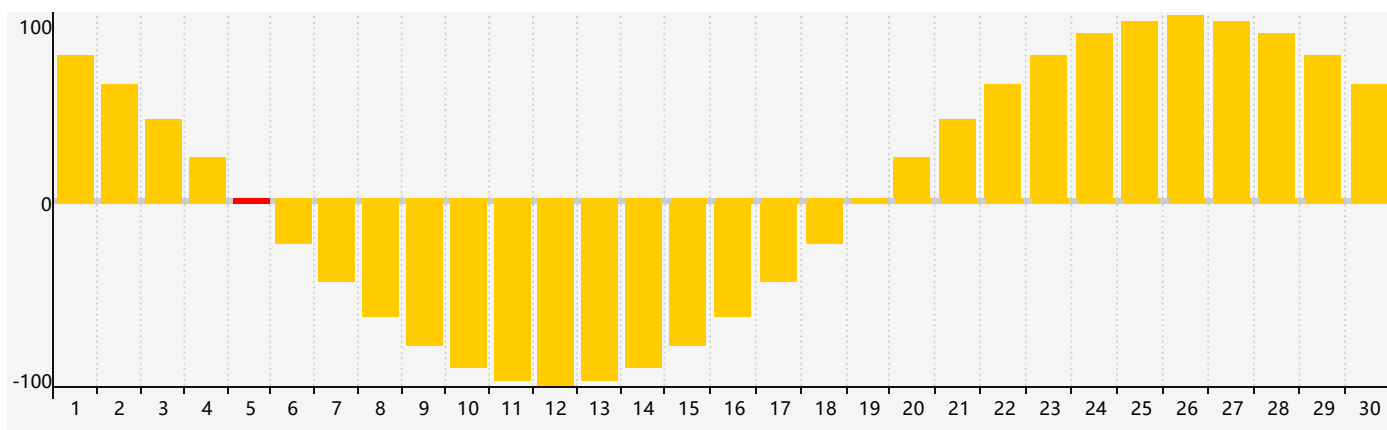

智力節律曲线图 - 2024年4月

情感節律曲线图 - 2024年4月

身體節律曲线图 - 2024年4月

公曆2024年四月 農曆甲辰年 [龍年]

星期日	星期一	星期二	星期三	星期四	星期五	星期六
廿二 31	廿三 1	廿四 2	廿五 3	清明 廿六 4	廿七 5 情感臨界日	廿八 6
廿九 7	三十 8 身體臨界日	三月 初一 9	初二 10	初三 11	初四 12	初五 13
初六 14 智力臨界日	初七 15	初八 16	初九 17	初十 18	穀雨 十一 19	十二 20
十三 21	十四 22	十五 23	十六 24	十七 25	十八 26	十九 27
二十 28	廿一 29	廿二 30	廿三 1 身體臨界日	廿四 2	廿五 3 情感臨界日	廿六 4