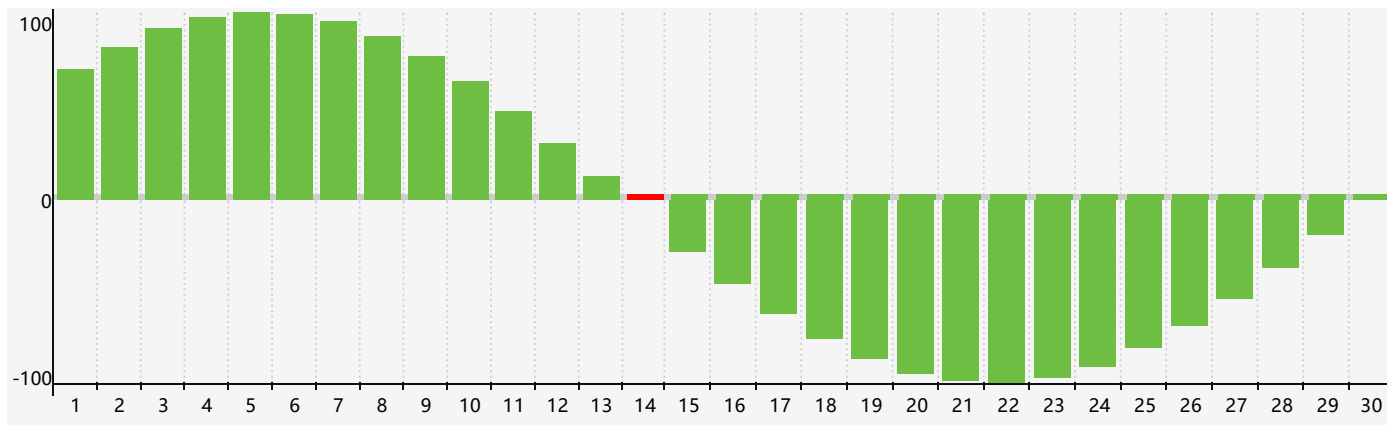

智力節律曲线图 - 2024年4月

情感節律曲线图 - 2024年4月

身體節律曲线图 - 2024年4月

公曆2024年四月 農曆甲辰年 [龍年]

星期日	星期一	星期二	星期三	星期四	星期五	星期六
廿二 31	廿三 1	廿四 2	廿五 3	清明 廿六 4	廿七 5 情感臨界日	廿八 6
廿九 7	三十 8 身體臨界日	三月 初一 9	初二 10	初三 11	初四 12	初五 13
初六 14 智力臨界日	初七 15	初八 16	初九 17	初十 18	穀雨 十一 19	十二 20
十三 21	十四 22	十五 23	十六 24	十七 25	十八 26	十九 27
二十 28	廿一 29	廿二 30	廿三 1 身體臨界日	廿四 2	廿五 3 情感臨界日	廿六 4