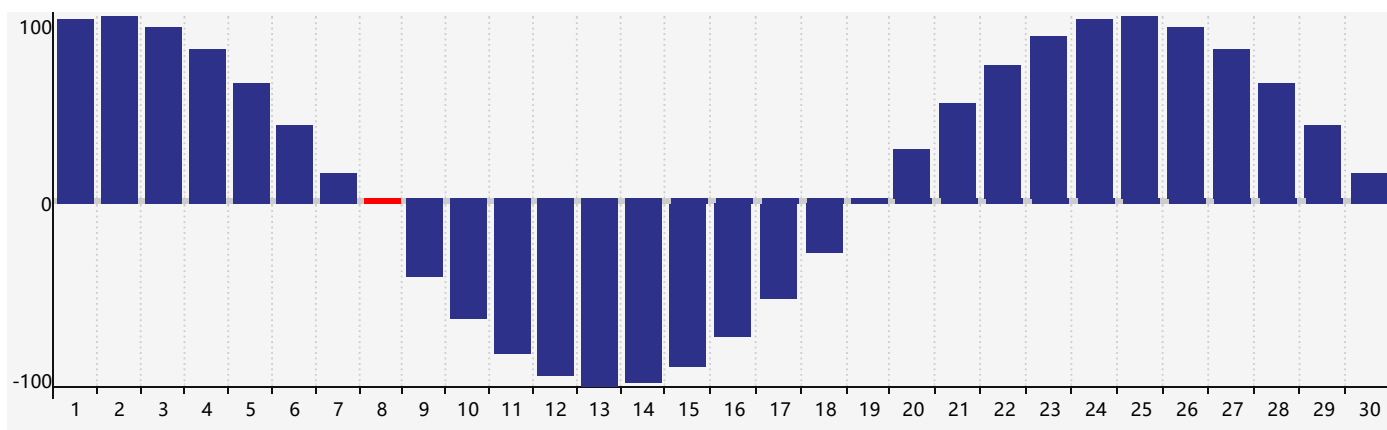

智力節律曲线图 - 2024年4月

情感節律曲线图 - 2024年4月

身體節律曲线图 - 2024年4月

公曆2024年四月 農曆甲辰年 [龍年]

星期日	星期一	星期二	星期三	星期四	星期五	星期六
廿二 31	廿三 1	廿四 2	廿五 3	清明 廿六 4	廿七 5 情感臨界日	廿八 6
廿九 7	三十 8 身體臨界日	三月 初一 9	初二 10	初三 11	初四 12	初五 13
初六 14 智力臨界日	初七 15	初八 16	初九 17	初十 18	穀雨 十一 19	十二 20
十三 21	十四 22	十五 23	十六 24	十七 25	十八 26	十九 27
二十 28	廿一 29	廿二 30	廿三 1 身體臨界日	廿四 2	廿五 3 情感臨界日	廿六 4