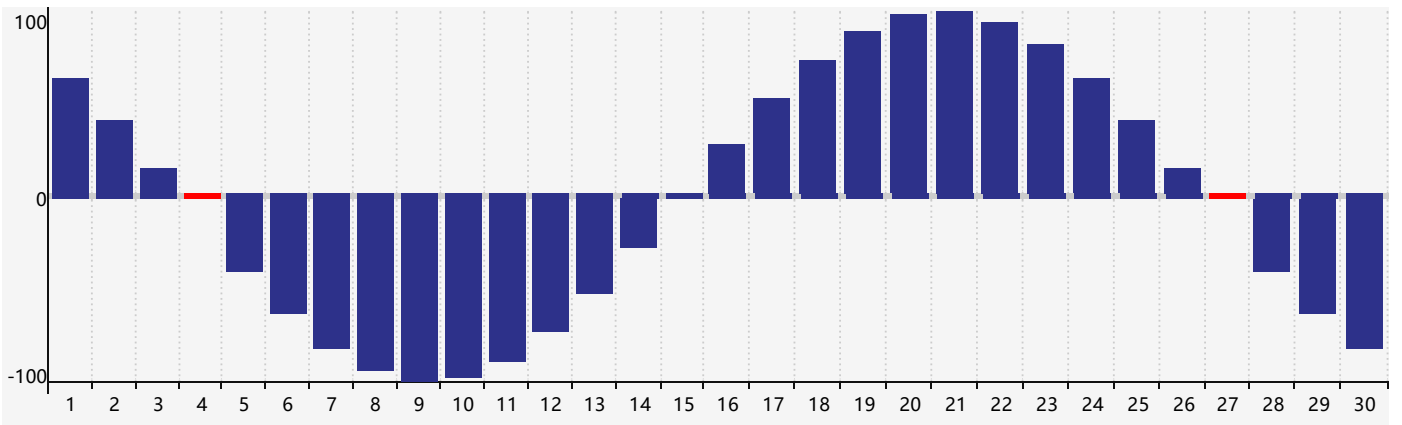

智力節律曲线图 - 2024年4月

情感節律曲线图 - 2024年4月

身體節律曲线图 - 2024年4月

公曆2024年四月 農曆甲辰年 [龍年]

星期日	星期一	星期二	星期三	星期四	星期五	星期六
廿二 31	廿三 1	廿四 2	廿五 3	清明 廿六 4 身體臨界日	廿七 5	廿八 6
廿九 7	三十 8 智力臨界日	三月 初一 9	初二 10	初三 11	初四 12	初五 13
初六 14	初七 15	初八 16 情感臨界日	初九 17	初十 18	穀雨 十一 19	十二 20
十三 21	十四 22	十五 23	十六 24	十七 25	十八 26	十九 27 身體臨界日
二十 28	廿一 29	廿二 30	廿三 1	廿四 2	廿五 3	廿六 4