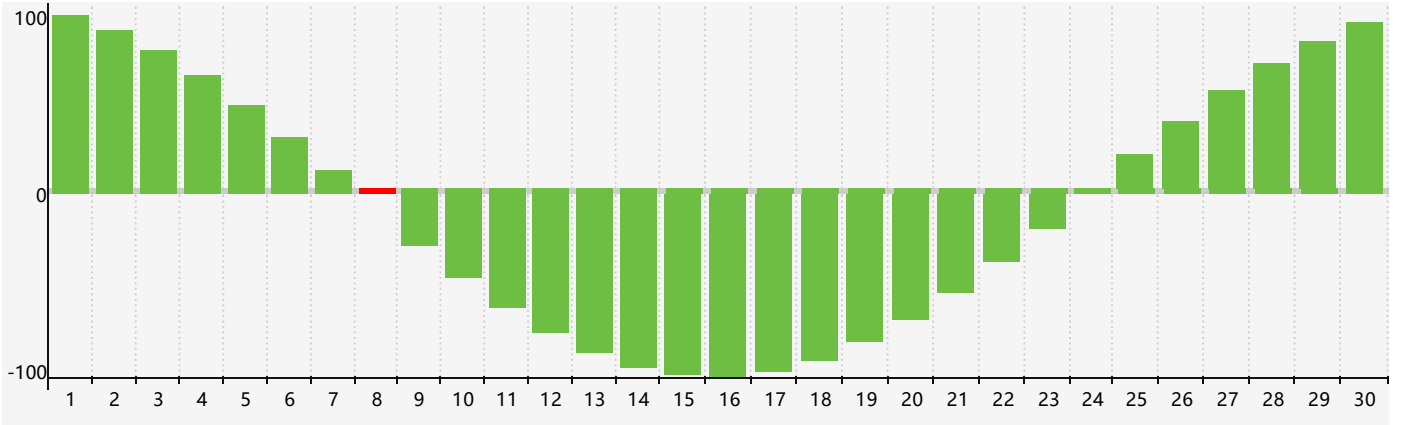

智力節律曲线图 - 2024年4月

情感節律曲线图 - 2024年4月

身體節律曲线图 - 2024年4月

公曆2024年四月 農曆甲辰年 [龍年]

星期日	星期一	星期二	星期三	星期四	星期五	星期六
廿二 31	廿三 1	廿四 2	廿五 3	清明 廿六 4 身體臨界日	廿七 5	廿八 6
廿九 7	三十 8 智力臨界日	三月 初一 9	初二 10	初三 11	初四 12	初五 13
初六 14	初七 15	初八 16 情感臨界日	初九 17	初十 18	穀雨 十一 19	十二 20
十三 21	十四 22	十五 23	十六 24	十七 25	十八 26	十九 27 身體臨界日
二十 28	廿一 29	廿二 30	廿三 1	廿四 2	廿五 3	廿六 4