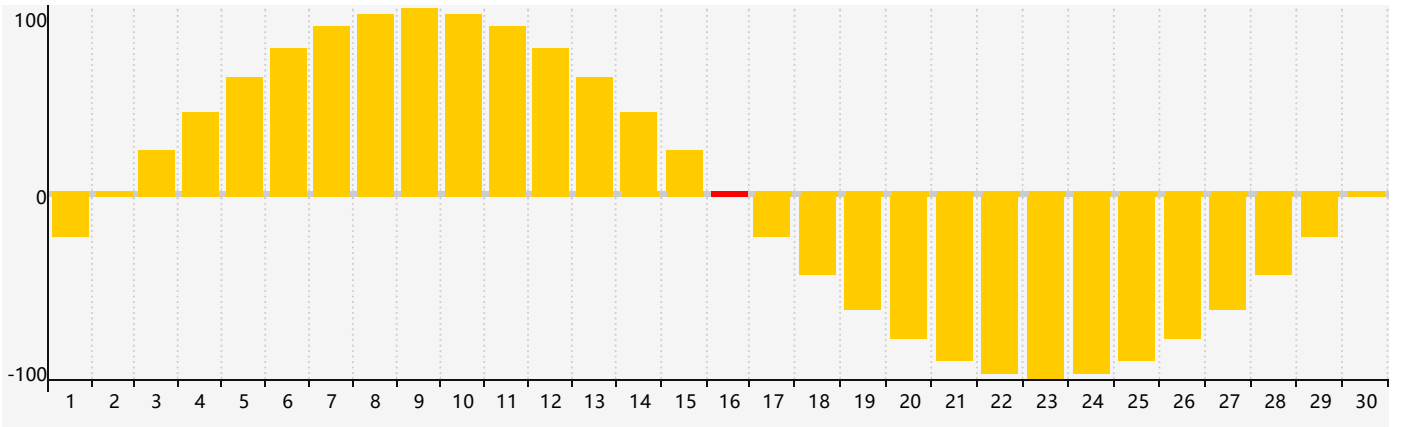

智力節律曲线图 - 2024年4月

情感節律曲线图 - 2024年4月

身體節律曲线图 - 2024年4月

公曆2024年四月 農曆甲辰年 [龍年]

星期日	星期一	星期二	星期三	星期四	星期五	星期六
廿二 31	廿三 1	廿四 2	廿五 3	清明 廿六 4 身體臨界日	廿七 5	廿八 6
廿九 7	三十 8 智力臨界日	三月 初一 9	初二 10	初三 11	初四 12	初五 13
初六 14	初七 15	初八 16 情感臨界日	初九 17	初十 18	穀雨 十一 19	十二 20
十三 21	十四 22	十五 23	十六 24	十七 25	十八 26	十九 27 身體臨界日
二十 28	廿一 29	廿二 30	廿三 1	廿四 2	廿五 3	廿六 4