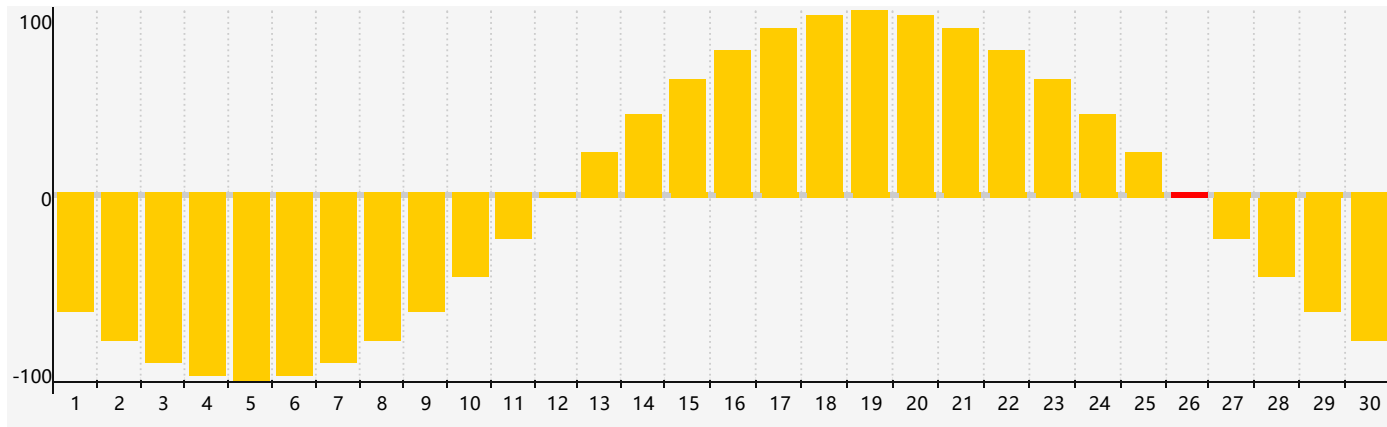

情感節律曲线图 - 2024年4月

公曆2024年四月 農曆甲辰年 [龍年]

星期日	星期一	星期二	星期三	星期四	星期五	星期六
廿二 31	廿三 1	廿四 2	廿五 3	清明 廿六 4	廿七 5	廿八 6
廿九 7	三十 8	三月 初一 9	初二 10	初三 11	初四 12	初五 13
初六 14	初七 15	初八 16	初九 17	初十 18	穀雨 十一 19	十二 20
十三 21	十四 22	十五 23	十六 24	十七 25	十八 26 情感臨界日	十九 27
二十 28	廿一 29	廿二 30	廿三 1	廿四 2	廿五 3	廿六 4