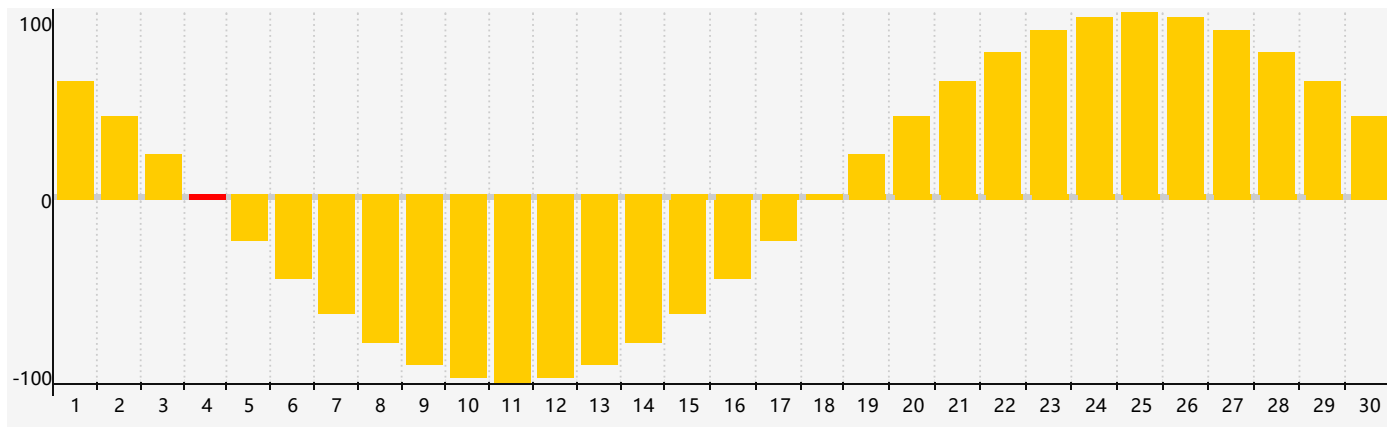

# 情感節律曲线图 - 2024年4月

公曆2024年四月 農曆甲辰年 [龍年]

星期日	星期一	星期二	星期三	星期四	星期五	星期六
廿二 31	廿三 1	廿四 2	廿五 3	清明 廿六 4 情感臨界日	廿七 5	廿八 6
廿九 7	三十 8	三月 初一 9	初二 10	初三 11	初四 12	初五 13
初六 14	初七 15	初八 16	初九 17	初十 18	穀雨 十一 19	十二 20
十三 21	十四 22	十五 23	十六 24	十七 25	十八 26	十九 27
二十 28	廿一 29	廿二 30	廿三 1	廿四 2 情感臨界日	廿五 3	廿六 4