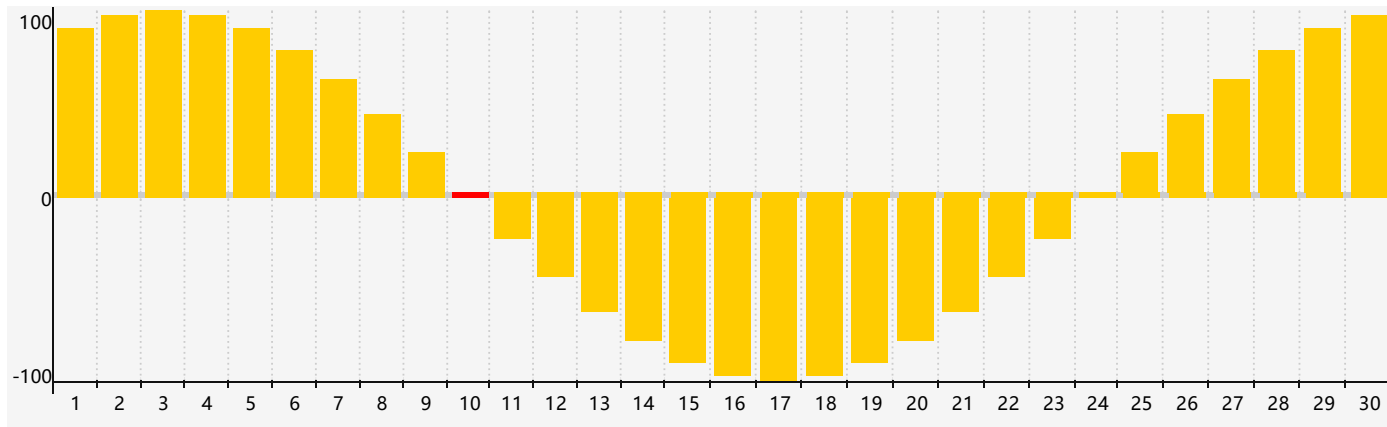

情感節律曲线图 - 2024年4月

公曆2024年四月 農曆甲辰年 [龍年]

星期日	星期一	星期二	星期三	星期四	星期五	星期六
廿二 31	廿三 1	廿四 2	廿五 3	清明 廿六 4	廿七 5	廿八 6
廿九 7	三十 8	三月 初一 9	初二 10 情感臨界日	初三 11	初四 12	初五 13
初六 14	初七 15	初八 16	初九 17	初十 18	穀雨 十一 19	十二 20
十三 21	十四 22	十五 23	十六 24	十七 25	十八 26	十九 27
二十 28	廿一 29	廿二 30	廿三 1	廿四 2	廿五 3	廿六 4