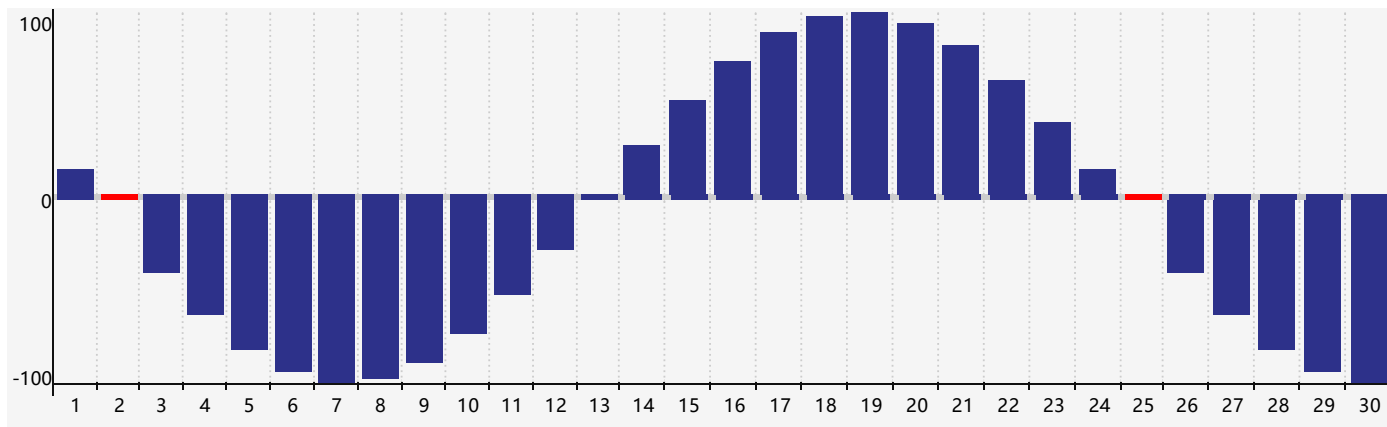

身體節律曲线图 - 2024年4月

公曆2024年四月 農曆甲辰年 [龍年]

星期日	星期一	星期二	星期三	星期四	星期五	星期六
廿二 31	廿三 1	廿四 2 身體臨界日	廿五 3	清明 廿六 4	廿七 5	廿八 6
廿九 7	三十 8	三月 初一 9	初二 10	初三 11	初四 12	初五 13
初六 14	初七 15	初八 16	初九 17	初十 18	穀雨 十一 19	十二 20
十三 21	十四 22	十五 23	十六 24	十七 25 身體臨界日	十八 26	十九 27
二十 28	廿一 29	廿二 30	廿三 1	廿四 2	廿五 3	廿六 4