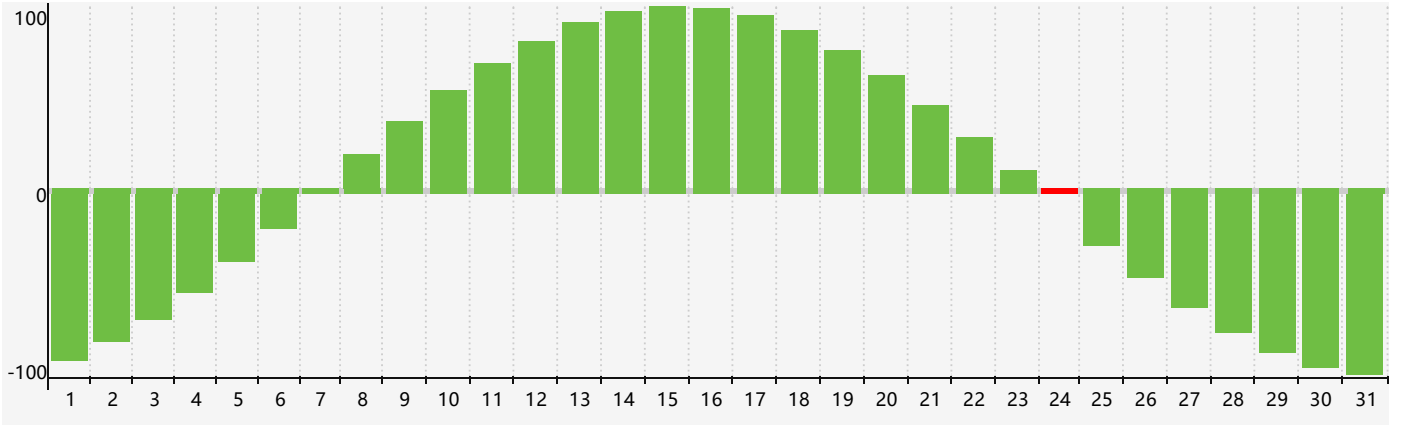

智力節律曲线图 - 2024年5月

情感節律曲线图 - 2024年5月

身體節律曲线图 - 2024年5月

# 公曆2024年五月 農曆甲辰年 [龍年]

星期日	星期一	星期二	星期三	星期四	星期五	星期六
二十 28	廿一 29	廿二 30	廿三 1	廿四 2	廿五 3	廿六 4
立夏 廿七 5	廿八 6	廿九 7	四月 初一 8	初二 9	初三 10	初四 11 身體臨界日
初五 12	初六 13	初七 14	初八 15	初九 16	初十 17	十一 18 情感臨界日
十二 19	小滿 十三 20	十四 21	十五 22	十六 23	十七 24 智力臨界日	十八 25
十九 26	二十 27	廿一 28	廿二 29	廿三 30	廿四 31	廿五 1