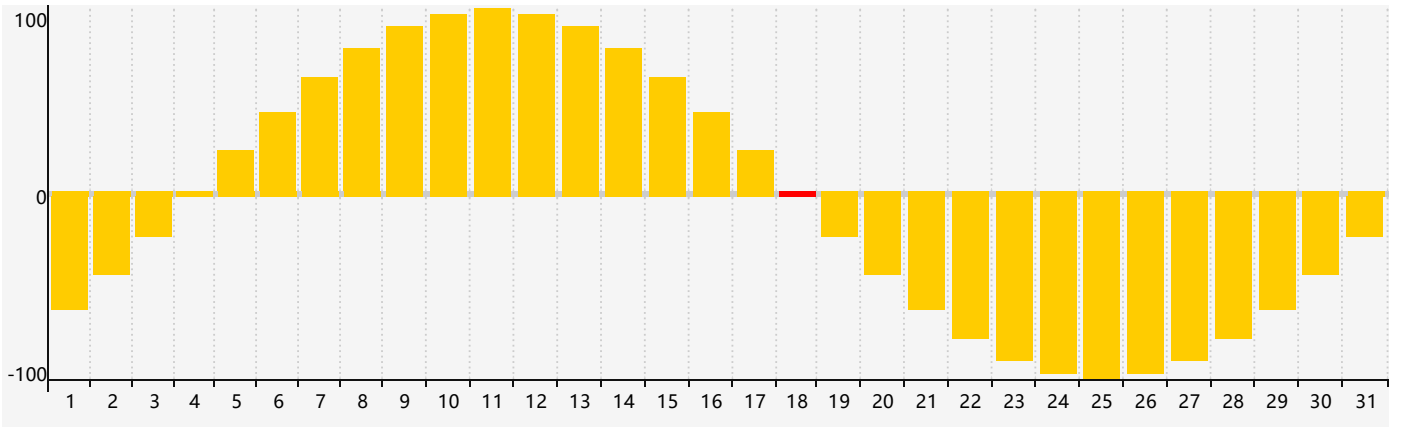

智力節律曲线图 - 2024年5月

情感節律曲线图 - 2024年5月

身體節律曲线图 - 2024年5月

# 公曆2024年五月 農曆甲辰年 [龍年]

星期日	星期一	星期二	星期三	星期四	星期五	星期六
二十 28	廿一 29	廿二 30	廿三 1	廿四 2	廿五 3	廿六 4
立夏 廿七 5	廿八 6	廿九 7	四月 初一 8	初二 9	初三 10	初四 11 身體臨界日
初五 12	初六 13	初七 14	初八 15	初九 16	初十 17	十一 18 情感臨界日
十二 19	小滿 十三 20	十四 21	十五 22	十六 23	十七 24 智力臨界日	十八 25
十九 26	二十 27	廿一 28	廿二 29	廿三 30	廿四 31	廿五 1