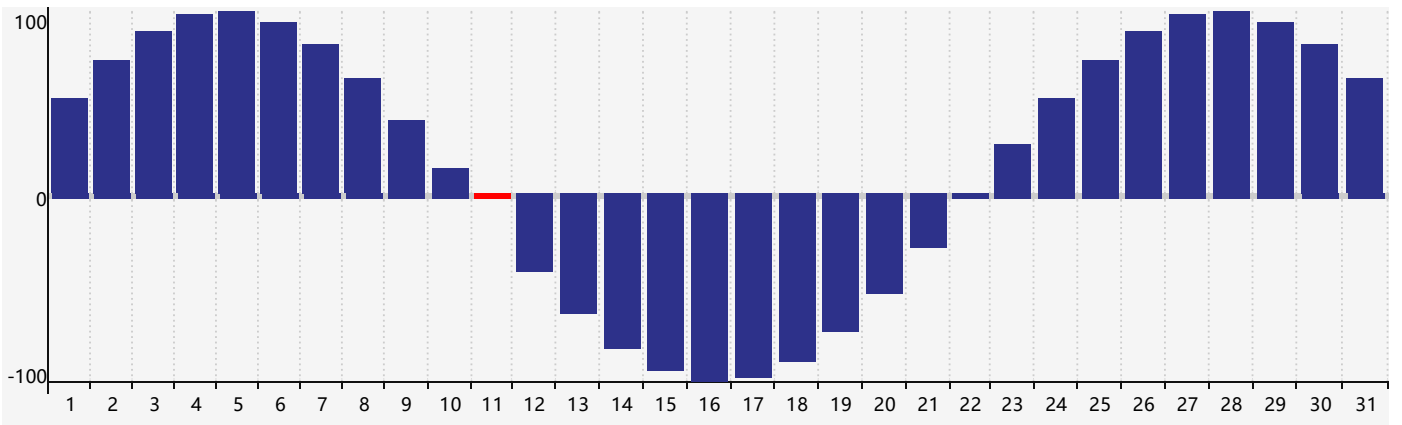

智力節律曲线图 - 2024年5月

情感節律曲线图 - 2024年5月

身體節律曲线图 - 2024年5月

# 公曆2024年五月 農曆甲辰年 [龍年]

星期日	星期一	星期二	星期三	星期四	星期五	星期六
二十 28	廿一 29	廿二 30	廿三 1	廿四 2	廿五 3	廿六 4
立夏 廿七 5	廿八 6	廿九 7	四月 初一 8	初二 9	初三 10	初四 11 身體臨界日
初五 12	初六 13	初七 14	初八 15	初九 16	初十 17	十一 18 情感臨界日
十二 19	小滿 十三 20	十四 21	十五 22	十六 23	十七 24 智力臨界日	十八 25
十九 26	二十 27	廿一 28	廿二 29	廿三 30	廿四 31	廿五 1